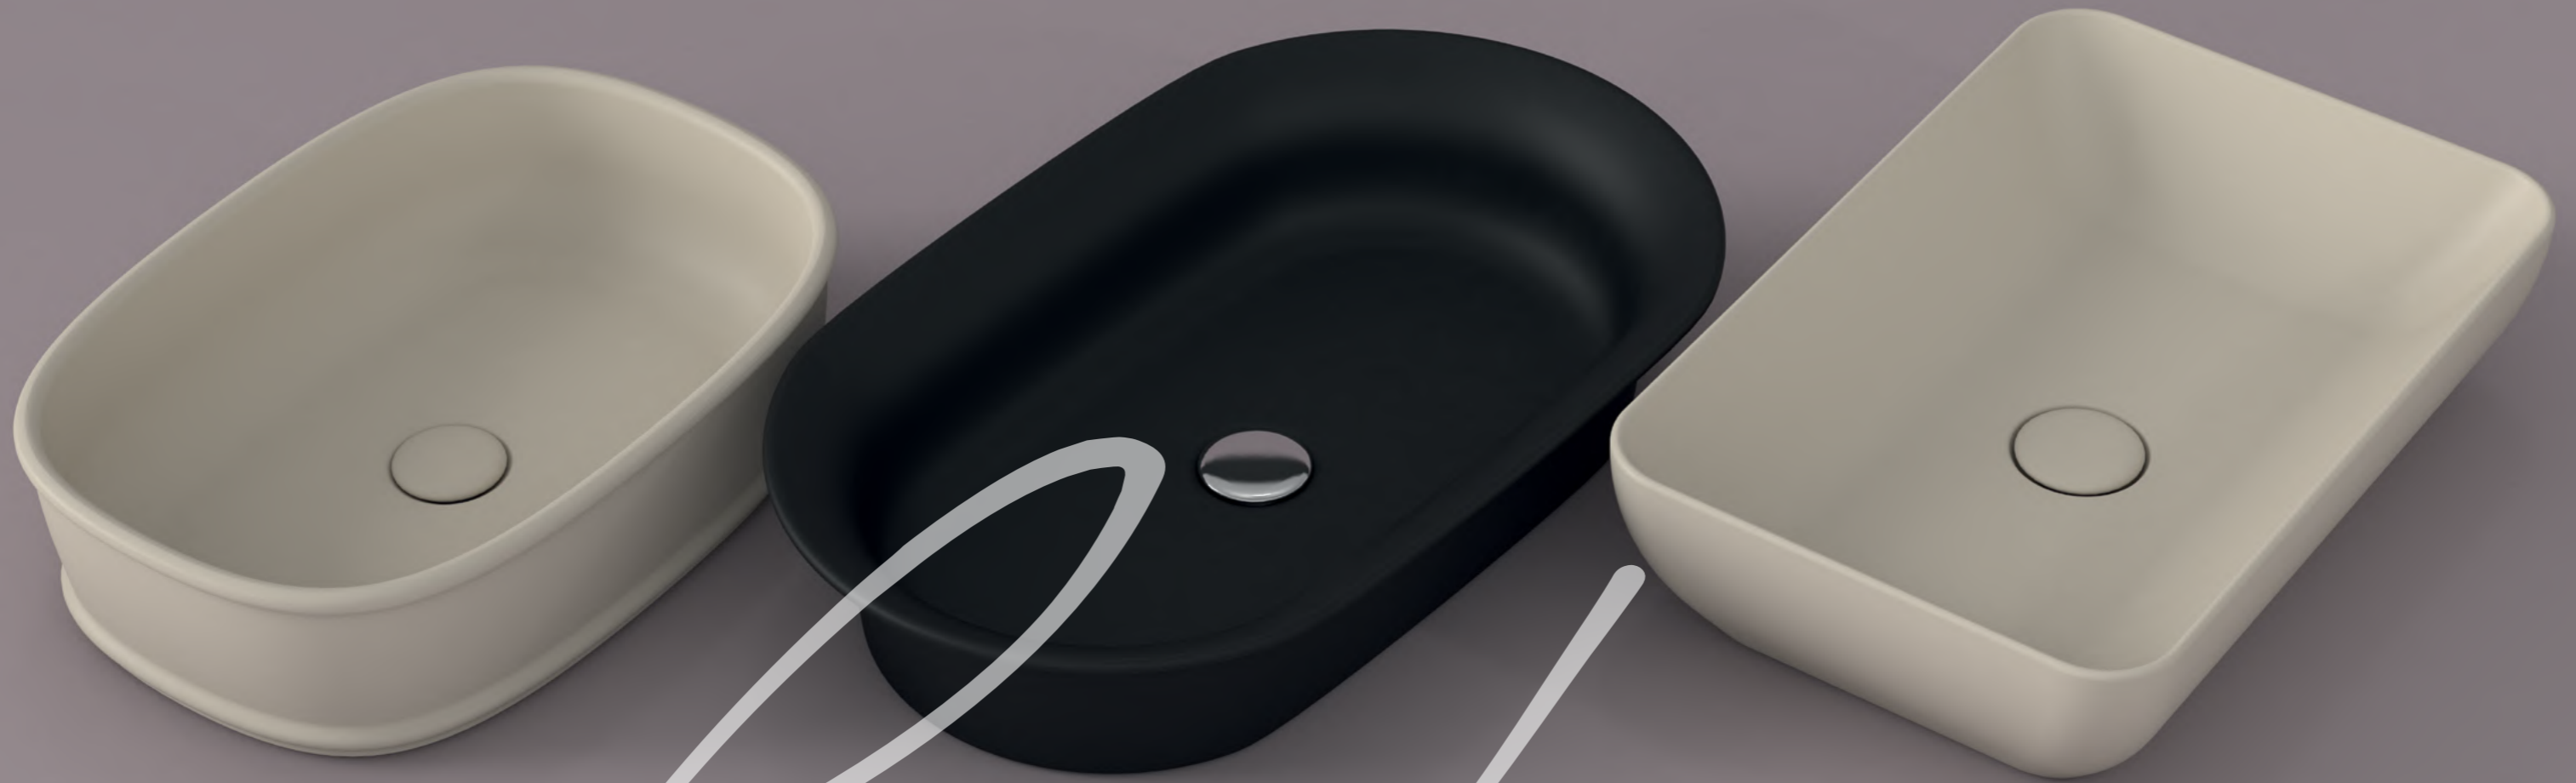

Спокойная палитра
для гармоничного интерьера

Calming palette
for a harmonious interior