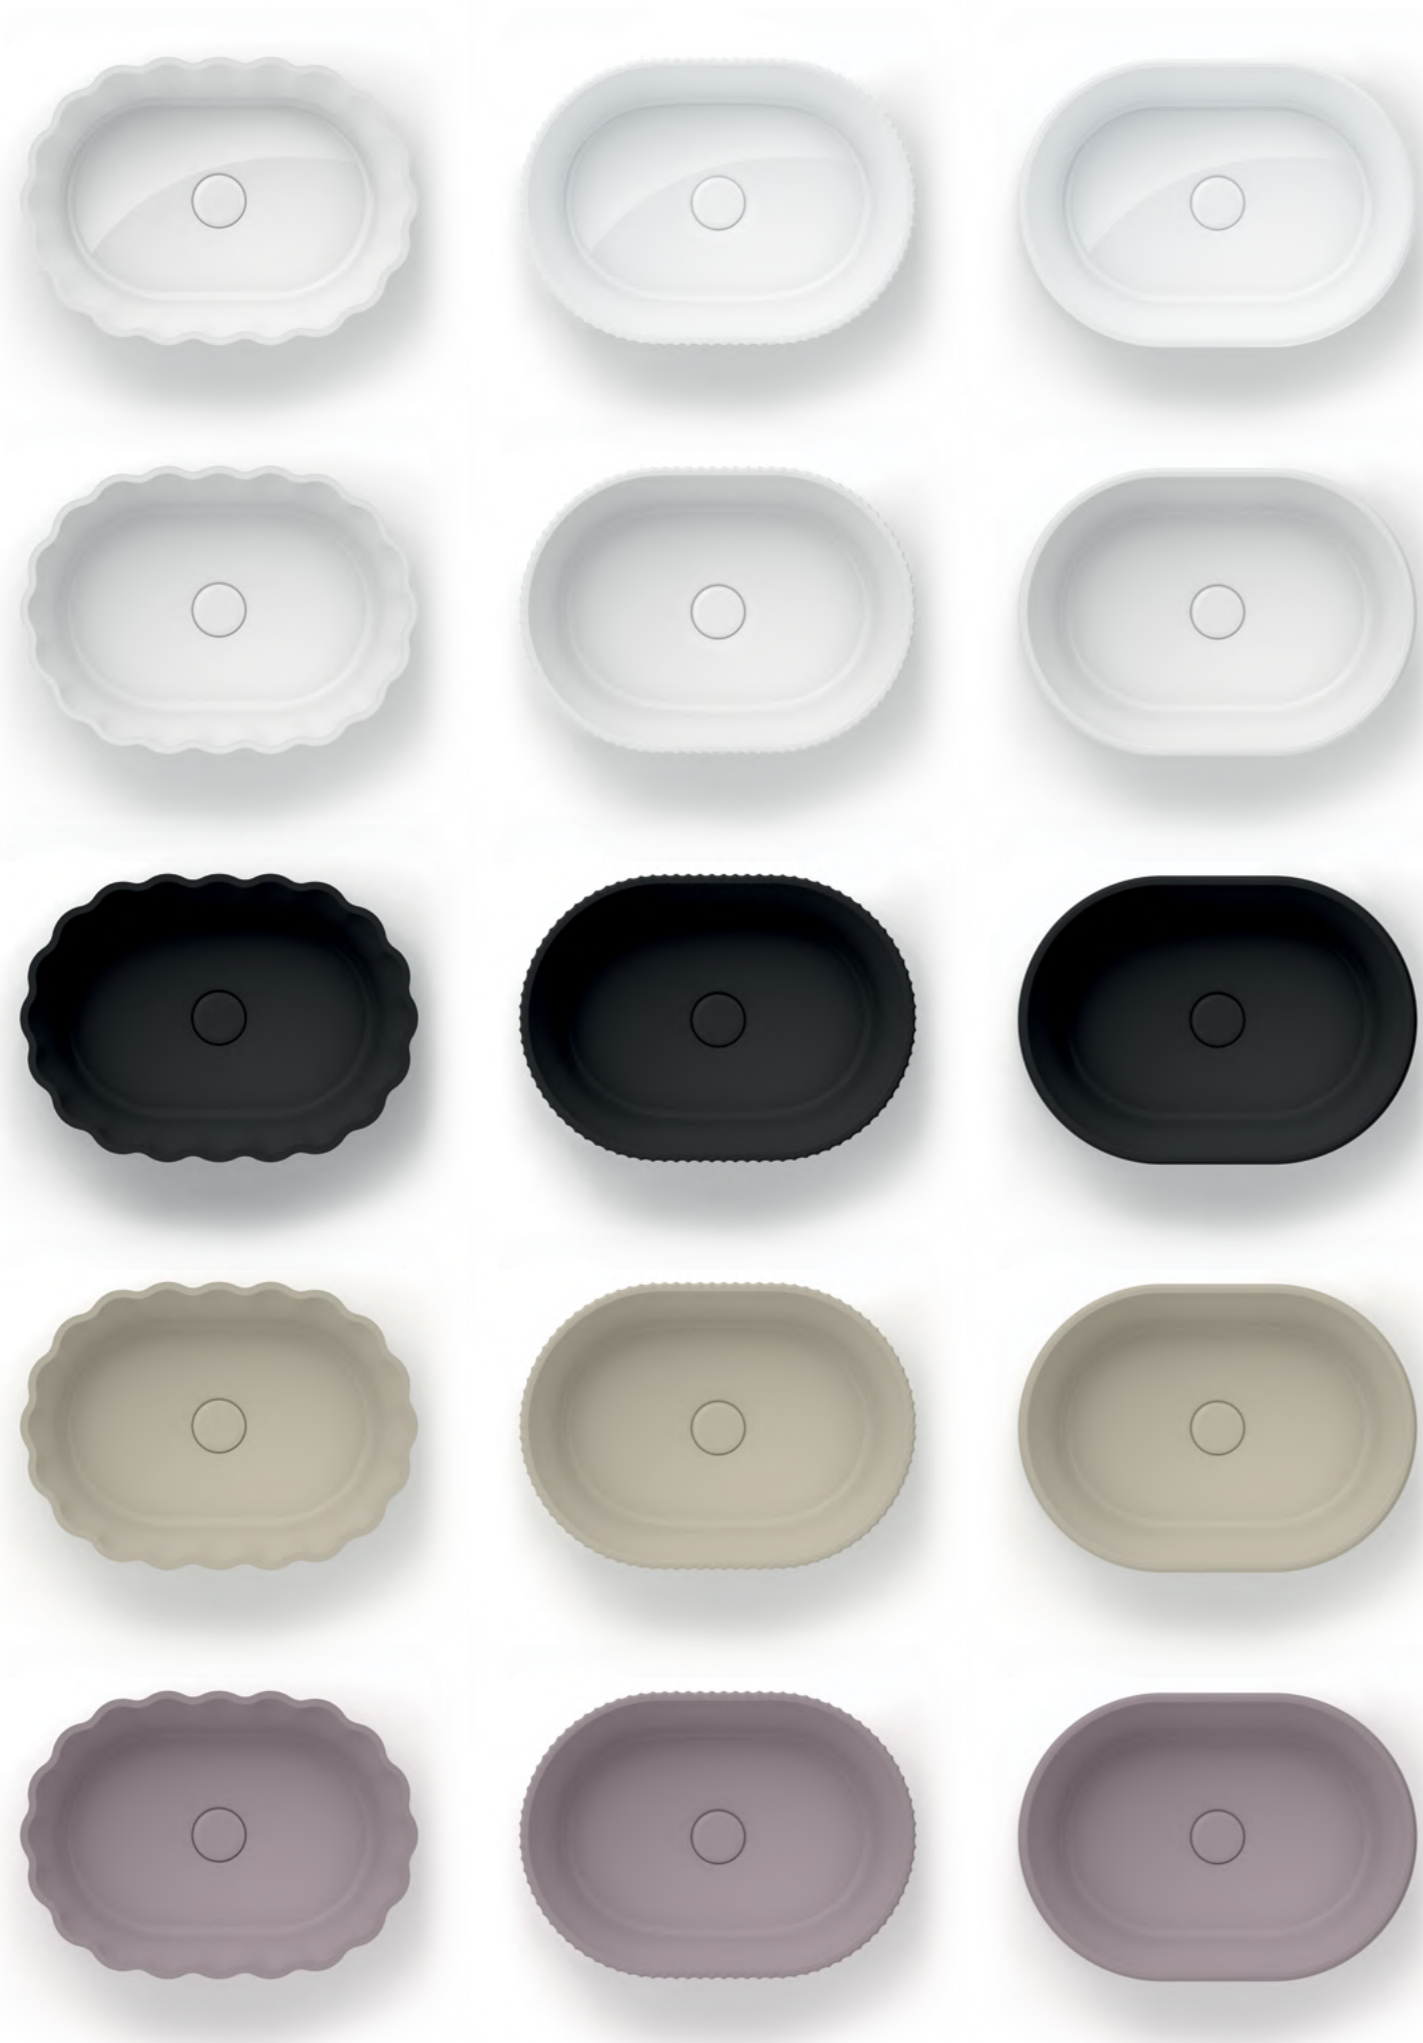

Структурированные стенки этих раковин словно созданы самой природой. Каждая линия, каждый изгиб обладают естественным очарованием и вызывают восхищение тех, кто встречается в ванной такие «арт-объекты». У каждой из трёх структур – собственный характер, навеянный морем.

В линейке Artbasins представлены три необычные раковины, имеющие овальную форму и ширину 50 см. Все три можно использовать как накладные или встроенные.

Раковины представлены в нескольких цветах. Помимо белого глянца можно выбрать несколько матовых оттенков: белый, чёрный, мальва или песочный. Эти цвета поддерживают морское настроение и хорошо сочетаются с плиткой разных тонов.

Все глазури надёжные, устойчивые к чистящим средствам. Матовые текстурированные поверхности раковин усиливают тактильное восприятие.

The structured walls of these washbasins seem to be created by nature itself. Every line and curve has a natural charm and cause admiration of everybody who sees such "art objects" in a bathroom. Each of the three structures has its own character, inspired by the sea.

Artbasins collection offers three unusual washbasins that are oval in shape and 50 cm in width. All three can be used both as worktop or built-in washbasins.

In this collection washbasins come in several colours. In addition to glossy white, you can choose between several matt shades: white, black, mauve or sand. These colours contribute to the sea spirit and match well with tiles of different tones.

All glazes are reliable and resistant to cleaning agents. The matt textured surfaces of the washbasins enhance tactile experience.