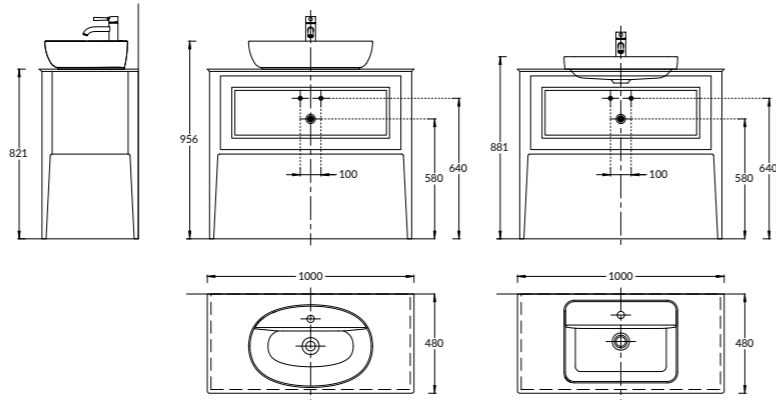

PL.C.100.1+WHT

PL.C.100.1+NUT

PL.C.100.1\CAP

PL.C.100.1+WHT | PL.C.100.1+NUT | PL.C.100.1\CAP
Тумба PLAZA Classic напольная 100 см, 1 выдвижной ящик + 1 внутренний ящик, высота – 810 мм, в трех цветах: белый, «капучино» и «орех»
PLAZA Classic furniture unit for washbasin 100cm, 1 external drawer and 1 internal drawer, h - 810 mm, in three colors: white, capuccino, walnut