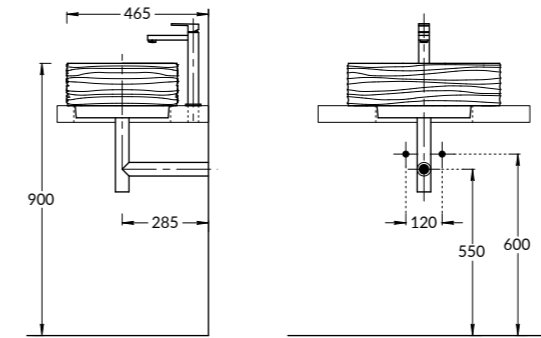

ВАРИАНТЫ УСТАНОВКИ РАКОВИНЫ