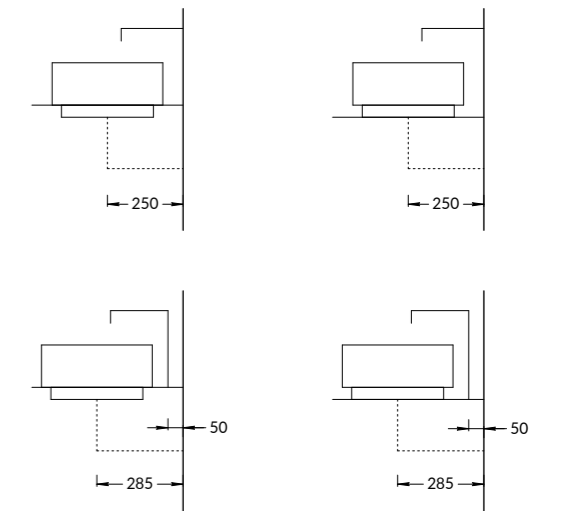

SA.WB.50\WHT.M

Раковина SABBIA белая матовая 50 см
SABBIA counter
washbasin white matt 50 cm

ВАРИАНТЫ УСТАНОВКИ РАКОВИНЫ

ВАРИАНТЫ УСТАНОВКИ РАКОВИНЫ

RIVA

RV.WB.80
Раковина RIVA накладная 80 см
с отверстием под смеситель
RIVA counter washbasin 80 cm
with a hole for the faucet