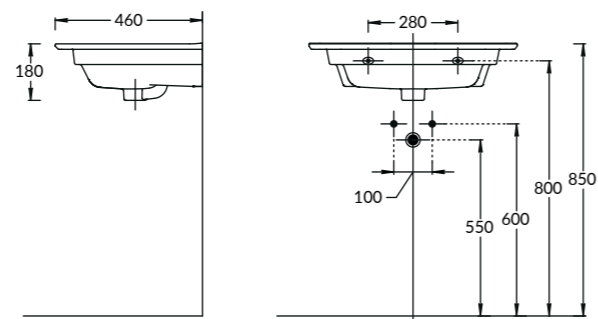

PI.WB.85
Раковина PIANO 85 см с крепежом
PIANO washbasin 85 cm