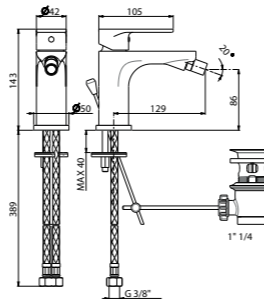

СМЕСИТЕЛИ ДЛЯ УНИТАЗА | БИДЕ | WC | BIDET

ART. 69325KM

Смеситель однорычажный для биде, с донным клапаном 1" 1/4. Соединение 3/8"
Single lever bidet mixer with 1"1/4 pop-up waste set. 3/8" female connection hoses

21.018 Хром / Chrome