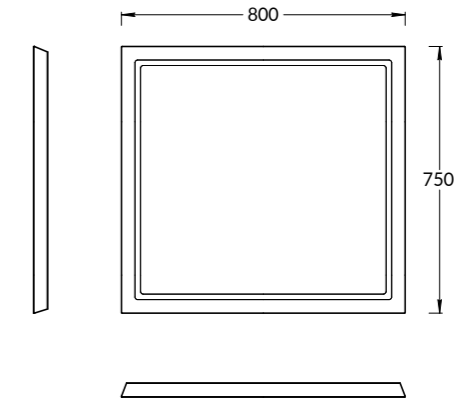

CO.MI.42\WHT CO.MI.42\BLK

Зеркало CONO 42 см, вертикальное овальное белое
Зеркало CONO 42 см, вертикальное овальное черное
CONO mirror 42 cm, vertical and oval white
CONO mirror 42 cm, vertical and oval black