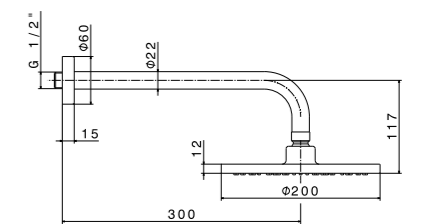

СМЕСИТЕЛИ PIANO ДЛЯ РАКОВИНЫ | WASHBASIN

ART. 69310KM

Однорычажный смеситель для раковины, с 1" 1/4 слива. Соединение 3/8"
Single lever washbasin mixer with 1"1/4 pop-up waste set. 3/8" female connection hoses

21.018 Хром / Chrome

ART. 69315KM

Однорычажный смеситель для раковины, высокий, с установкой на столешницу, без донного клапана. Соединение 3/8"
Single lever mixer, high version for above counter washbasin. Without pop-up waste set. 3/8" female connection hoses

21.018 Хром / Chrome

СМЕСИТЕЛИ ДЛЯ УНИТАЗА | БИДЕ | WC | BIDET

ART. 69325KM

Смеситель однорычажный для биде, с донным клапаном 1" 1/4. Соединение 3/8"
Single lever bidet mixer with 1"1/4 pop-up waste set. 3/8" female connection hoses

21.018 Хром / Chrome

СМЕСИТЕЛЬ ДЛЯ ВАННЫ | BATH GROUP

ART. 69340СКМ

Настенный латунный смеситель для ванны, с держателем душевой лейки, ручным душем из пластика и шлангом из ПВХ.
Complete bath group with fixed shower holder, PVC flexible and ABS hand shower

21.018 Хром / Chrome

ДУШЕВАЯ КОЛОННА ВСТРОЕННОГО МОНТАЖА | WELLNESS

ART. 69370ЕКМ

Встроенный однорычажный смеситель для душа с переключателем на 2 потока, соединение входа и выхода 1/2". Внешняя и внутренняя части
Single lever concealed mixer with two ways out diverter, 1/2" connections

21.018 Хром / Chrome

ART. 69356KM

Душевая стойка длиной 150 см, с подвижным держателем лейки ручного душа из пластика и шлангом из ПВХ. Без выхода для подачи воды
Complete shower set, with ABS hand shower, LL. 150 cm flexible, without wall union

21.018 Хром / Chrome

ART. 2299KM

Вывод для подачи воды. Wall union.

21.018 Хром / Chrome

ART. 69360KM

Верхняя круглая душевая лейка «тропический дождь» с кронштейном и выводом из стены, диаметром 200 мм
Wall head shower with raining jet. Ø 200 mm

21.018 Хром / Chrome