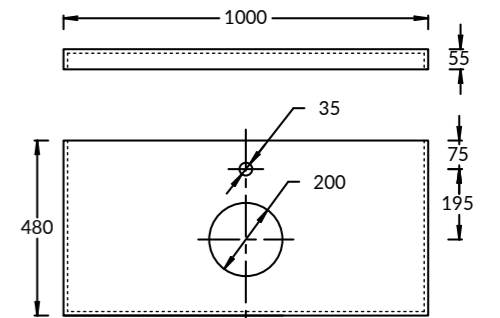

Столешница 100×48 см
Countertop 100×48 cm