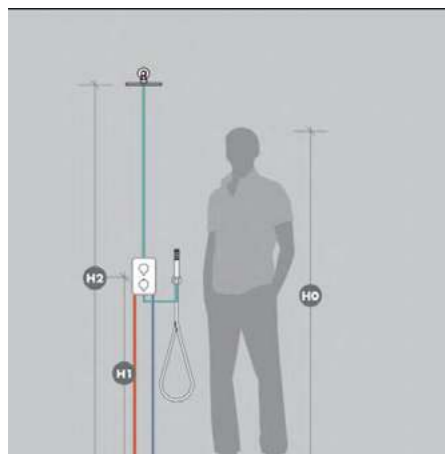

УПРАВЛЕНИЕ CONTROLS		РАЗЛИЧНЫЕ ИСТОЧНИКИ DIFFERENT OUTLETS	
Вариант 1	Смеситель для душа Concealed faucet		Верхний душ Head shower	
Вариант 2	66470EKM + 10862KM 67648EKM + 27886KM		67797KM 67797KM	
	H0	H1	H2	
	160	105	200	
	170	110	210	
	180	115	220	
	190	120	230	

ART. 62056KM

Данная позиция продается только из остатков на складе — уточняйте наличие
This item is sold only from balances in stock — check availability

ART. 833KM

Душевая стойка длиной 150 см с подвижным держателем лейки ручного душа из пластика и шлангом из ПВХ. Без выхода для подачи воды
Complete shower set, with ABS hand shower, LL. 150 cm flexible, without wall union

21.018 Хром / Chrome
01.093 Матовый чёрный / Matt black

ART. 5699KM

Вывод для подачи воды
Wall union.

21.018 Хром / Chrome
01.093 Матовый чёрный / Matt black

ART. 67797KM

Верхняя квадратная душевая лейка «тропический дождь» с кронштейном и выводом из стены, сторона квадрата — 250 мм
ABS wall head shower with raining jet

Данная позиция продается только из остатков на складе — уточняйте наличие
This item is sold only from balances in stock — check availability

ART. 27672KM

Латунный кронштейн для верхнего душа из стены длиной 300мм
Brass squared wall-mounted shower arm L=300 mm

ART. 26598KM

Верхняя квадратная душевая лейка из пластика «тропический дождь», сторона квадрата 200 мм
ABS head shower with raining jet, 200X200mm

21.018 Хром / Chrome
01.093 Матовый чёрный / Matt black

Вариант 1

ART. 66470EKM

Встроенный однорычажный смеситель для душа с переключателем на 2 потока, соединение входа и выхода 1/2". Внешняя часть
Single lever concealed faucet with two ways out diverter, 1/2" connections

21.018 Хром / Chrome
01.093 Матовый чёрный / Matt black

ART. 10862KM