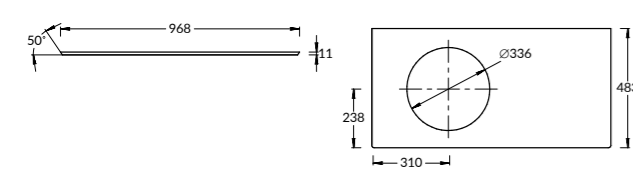

CO2.VT278\97 | CO2.1.VT278\97

Столешница CONO Onice розовое 97 см, с отверстием под смеситель или без отверстия под смеситель
CONO countertop 97 cm, color Onice pink with hole for mixer or without hole