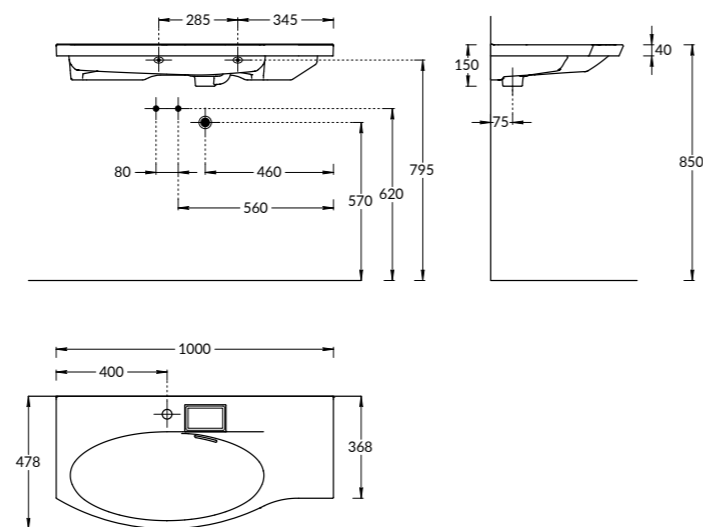

RV.WB.100LH
Раковина RIVA накладная 100 см
с левым расположением чаши
с отверстием под смеситель
RIVA counter washbasin 100 cm
with left bowl position
with a hole for the faucet