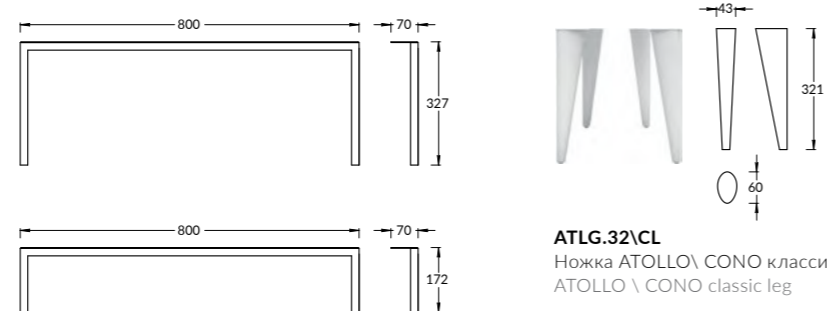

ATLG.32\CL

ATRL.30\M

ATLG.80\ML

Ножка ATOLLO 80 низкая
металлическая
ATOLLO 80 low metal leg