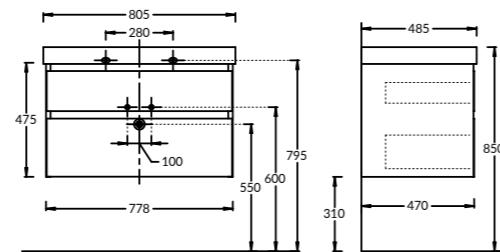

CU.80\WHT | CU.80\MAL | CU.80\LIM
Тумба CUBO 80 см, 2 ящика, цвета: белый глянец, «мальва», «лимо»
CUBO furniture unit 80 cm, 2 drawers colors:
"glossy white", "malva", "limo"