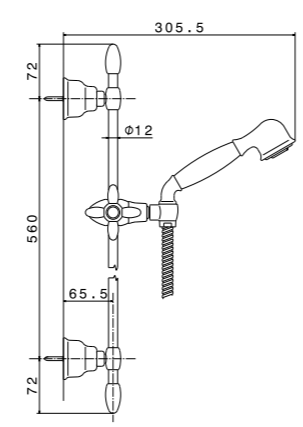

ART. 27886КМ