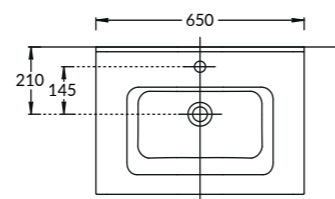

PI.WB.85
Раковина PIANO 85 см с крепежом
PIANO washbasin 85 cm