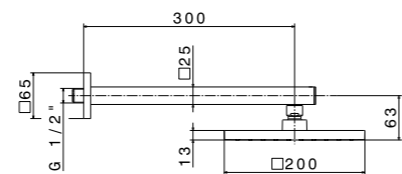

ART. 67797KM

Верхняя квадратная душевая лейка «тропический дождь» с кронштейном и выводом из стены, сторона квадрата — 250 мм
ABS wall head shower with raining jet

Данная позиция продается только из остатков на складе — уточняйте наличие
This item is sold only from balances in stock — check availability