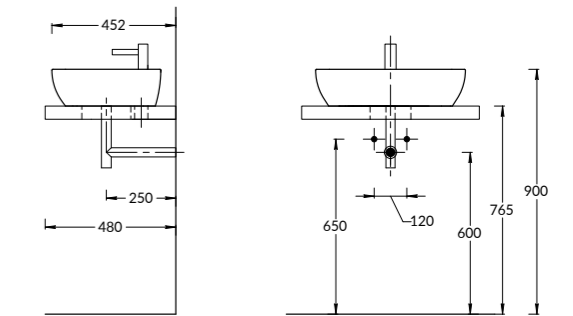

PLR.WBU.55
Раковина PLAZA 55 см, встраиваемая снизу
PLAZA under-counter washbasin 55 cm