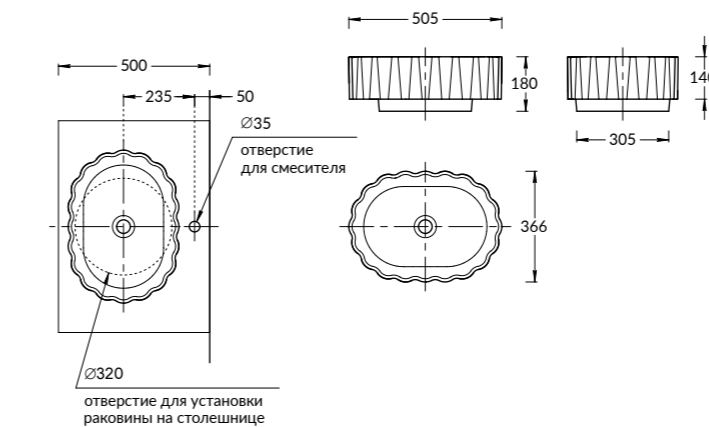

Тумба ATOLLO 110, белая матовая, открытие push
ATOLLO Furniture unit 110, push to open, white matt
Тумба ATOLLO 110, деревянная, открытие push
ATOLLO Furniture unit 110, push to open, color wood
Ножки приобретаются отдельно от тумб
Legs are purchased separately from the furniture units

Ножка ATOLLO 110 высокая
металлическая
ATOLLO 110 high metal leg

ATLG.110\ML

Ножка ATOLLO 110 низкая
металлическая
ATOLLO 110 low metal leg

Ножка ATOLLO\ CONO классическая
ATOLLO \ CONO classic leg

Тумба ATOLLO 80, белая матовая, открытие push
ATOLLO Furniture unit 80, push to open, white matt
Тумба ATOLLO 80, деревянная, открытие push
ATOLLO Furniture unit 80, push to open, color wood
Ножки приобретаются отдельно от тумб
Legs are purchased separately from the furniture units

Ножка ATOLLO 80 высокая
металлическая
ATOLLO 80 high metal leg

ATLG.80\ML

Ножка ATOLLO 80 низкая
металлическая
ATOLLO 80 low metal leg

Ножка ATOLLO\ CONO классическая
ATOLLO \ CONO classic leg

Держатель для полотенца ATOLLO
ATOLLO Towel holder

Раковина CONCHIGLIA
черная матовая 50 см
CONCHIGLIA counter
washbasin black matt 50 cm

Раковина CONCHIGLIA
песочная матовая 50 см
CONCHIGLIA counter
washbasin sand matt 50 cm

Раковина CONCHIGLIA
мальва матовая 50 см
CONCHIGLIA counter
washbasin malva matt 50 cm

Раковина CONCHIGLIA
белая глянцевая 50 см
CONCHIGLIA counter
washbasin white gloss 50 cm

Раковина CONCHIGLIA
белая матовая 50 см
CONCHIGLIA counter
washbasin white matt 50 cm

Донный клапан
с цветными раковинами
в комплекте
Valve include
with colored washbasins

ВАРИАНТЫ УСТАНОВКИ РАКОВИНЫ