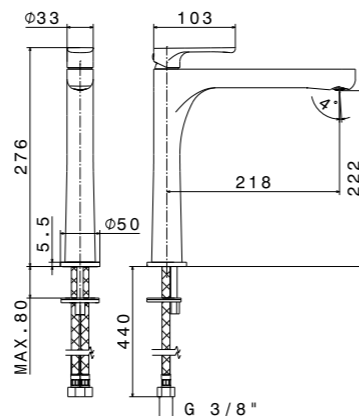

ART. 69415KM

Однорычажный смеситель для раковины, высокий, с установкой на столешницу, без донного клапана
Соединение 3/8"
Single lever faucet, high version for above counter washbasin. Without pop-up waste set. 3/8" female connection hoses.

21.018 Хром / Chrome
01.093 Матовый чёрный / Matt black
M0.070 Титановый атласный / Titanium satin
M0.071 Золотой атласный / Gold satin