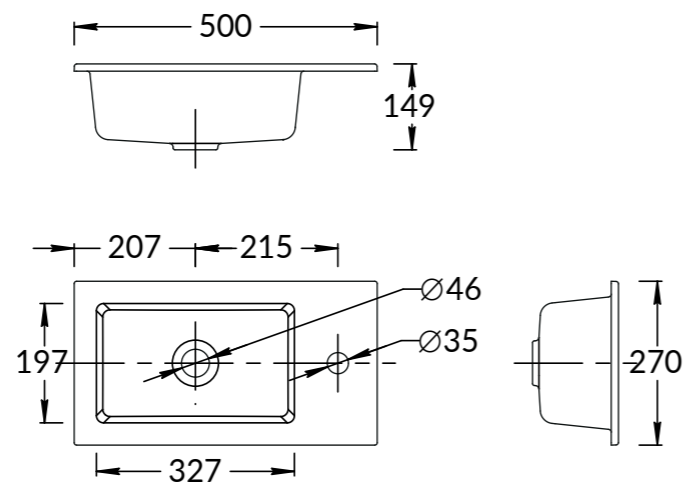

PI.95\WHT | PI.95\OLM

Тумба PIANO 95 см, 2 ящика, цвета: белый глянец, «дымчатый вяз»
PIANO furniture unit 95 cm, 2 drawers colors:
"glossy white", "smoky elm"