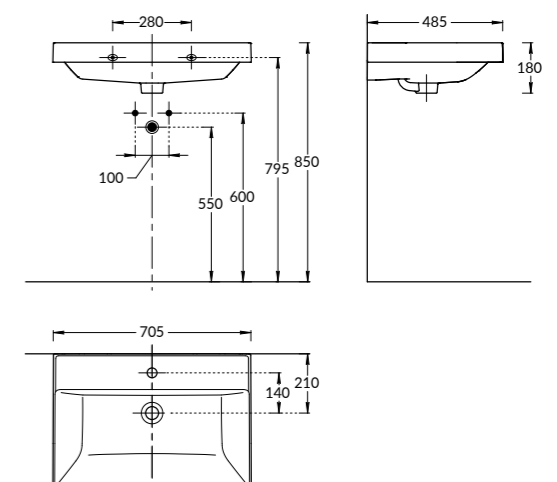

CU.WB.100
Раковина CUBO 100 см с крепежом
CUBO washbasin 100 cm

CU.WB.80
Раковина CUBO 80 см с крепежом
CUBO washbasin 80 cm

CU.WB.90RH
Раковина CUBO 90 см правая с крепежом
CUBO washbasin right 90 cm

CU.WB.70
Раковина CUBO 70 см с крепежом
CUBO washbasin 70 cm