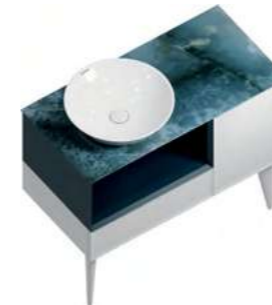

CO.97\LIM

CO.97\GEN