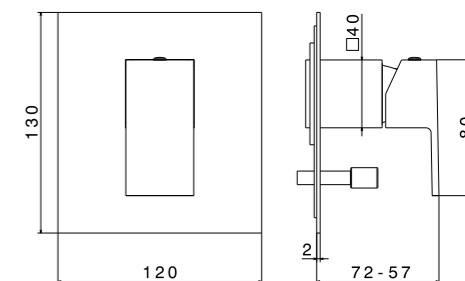

ART. 66470EKM

Встроенный однорычажный смеситель для душа с переключателем на 2 потока, соединение входа и выхода 1/2". Внешняя часть
Single lever concealed faucet with two ways out diverter, 1/2" connections

21.018 Хром / Chrome
01.093 Матовый чёрный / Matt black