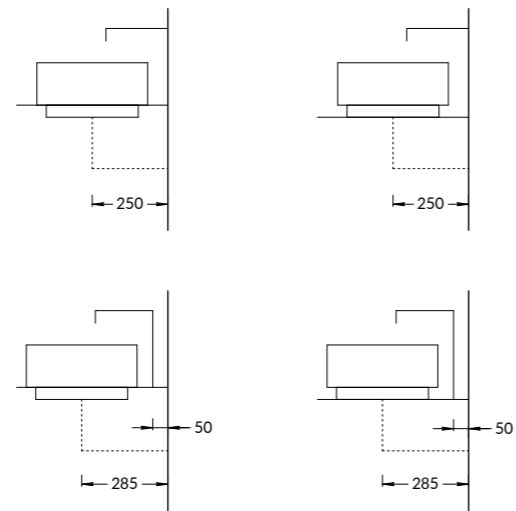

ВАРИАНТЫ УСТАНОВКИ РАКОВИНЫ