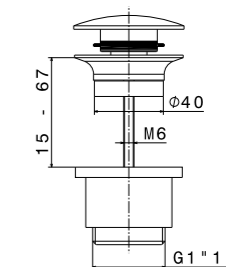

art. 230KM

1"1/4 донный клапан «клик-клак». Н. мин. – 15 мм, макс – 67 мм
1" 1/4 press-button drain. H. min 15 mm - max 67 mm

21.018 Хром / Chrome
31.023 Потертая бронза / Brushed bronze