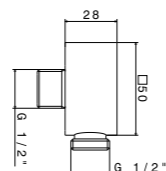

ART. 5699KM

Вывод для подачи воды
Wall union.

21.018 Хром / Chrome
01.093 Матовый чёрный / Matt black