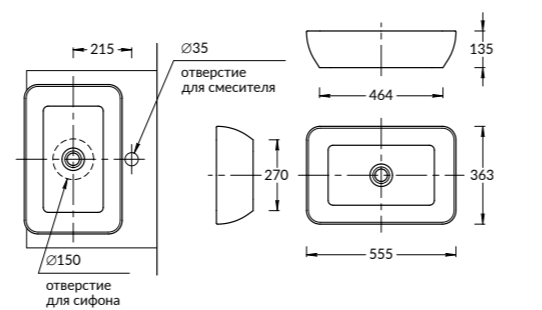

Донный клапан
с цветными раковинами
в комплекте
Valve include
with colored wash washbasins

PLR.WB.55.1
Раковина PLAZA накладная 55 см
с отверстием под смеситель
PLAZA counter washbasin 55 cm
with a hole for the faucet