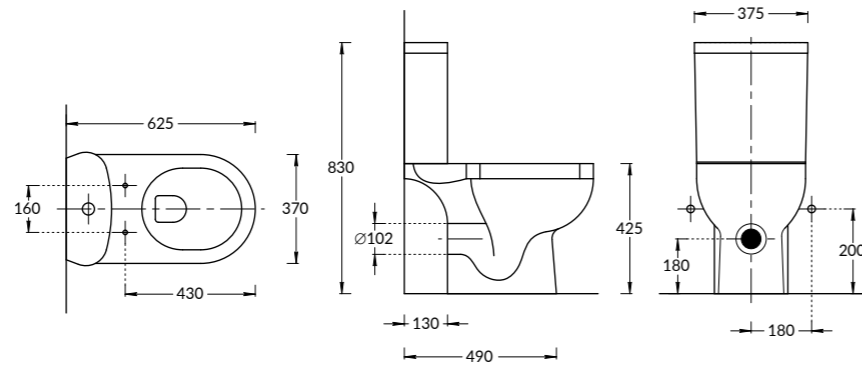

Унитаз напольный BUONGIORNO PRO. Сиденье BUONGIORNO PRO Slim soft close, белый
Бачок для унитаза BUONGIORNO PRO с механизмом Geberit
BUONGIORNO PRO close coupled WC. BUONGIORNO PRO seat cover Slim soft close, white
BUONGIORNO PRO toilet tank with Geberit mechanism