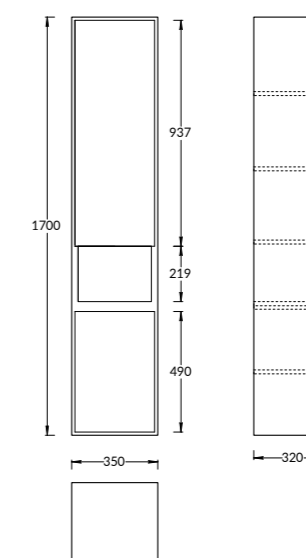

Пенал PLAZA Modern подвесной 170, 2 дверцы, белый.
PLAZA Modern tall unit wall hung 170 CM, 2 doors.