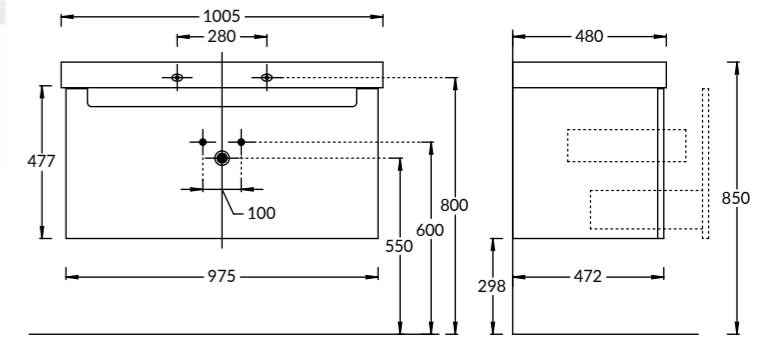

BG.WB.80
Раковина BUONGIORNO 80 см
BUONGIORNO washbasin 80 cm

BG.WB.60
Раковина BUONGIORNO 60 см
BUONGIORNO washbasin 60 cm

BG.WB.55
Раковина BUONGIORNO 55 см
BUONGIORNO washbasin 55 cm

BGP.100.1+1\WHT
Тумба BUONGIORNO PLUS подвесная 100 см, 1 + 1,
белый + дуб кантри (в комплект входят две планки:
белая и дуб кантри)
BUONGIORNO PLUS furniture unit 100 cm, 1 + 1,
white + oak country (the kit includes two slats white and oak country)