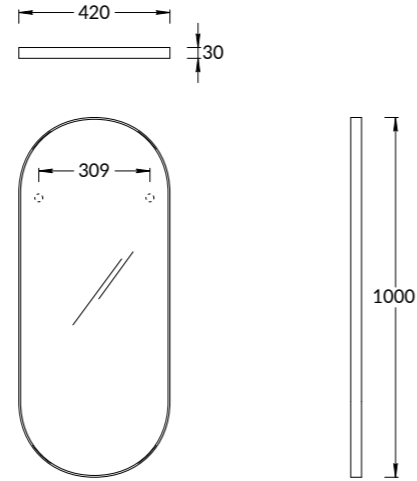

PO.MI.60\WHT PO.MI.60\BLK

Зеркало POMPEI 60 см с дюралайтовой подсветкой
Цвет: белый или чёрный
POMPEI mirror with LED light, lacquered glossy white or black