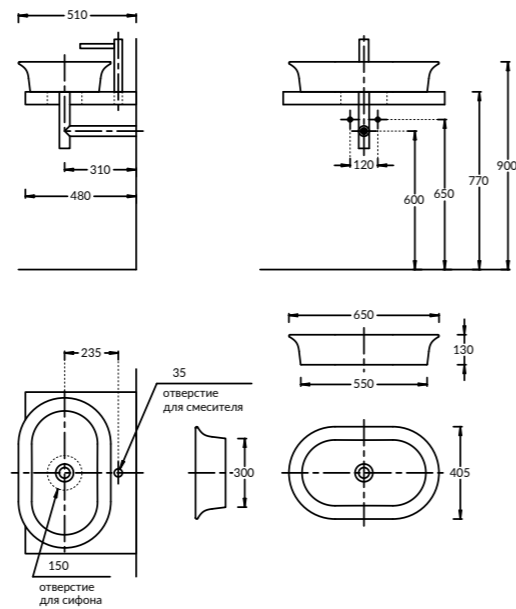

CANALETTO

CN.WB.65\WHT | CN.WB.65\BLK.M

Раковина CANALETTO 65×40 см, цвета: белый глянец и чёрный матовый
CANALETTO washbasin 65×40 cm, white gloss and matt black

Раковина CANALETTO 60×47 см
CANALETTO washbasin 60×47 cm

CN.WB.40\WHT | CN.WB.40\BLK.M

Раковина CANALETTO 40×40 см, цвета: белый глянец и чёрный матовый
CANALETTO washbasin 40×40 cm, white gloss and matt black

CN.100 | CN.100\M

Тумба CANALETTO, 2 ящика
(подходит для раковин BUONGIORNO)
CANALETTO FURNITURE UNIT,
2 drawers (suit for buongiorno washbasins)

CN.80 | CN.80\M

Тумба CANALETTO, 2 ящика
(подходит для раковин BUONGIORNO)
CANALETTO FURNITURE UNIT, 2 drawers
(suit for buongiorno washbasins)

CN.60 | CN.60\M

Тумба CANALETTO, 2 ящика
(подходит для раковин BUONGIORNO)
CANALETTO FURNITURE UNIT, 2 drawers
(suit for buongiorno washbasins)