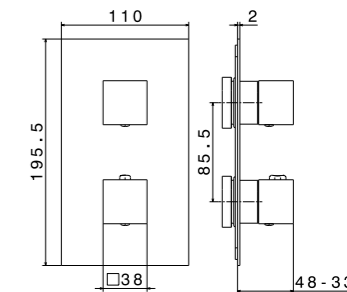

Вариант 2

ART. 67648EKM

Встраиваемый термостатический смеситель для душа с регулировкой температуры, запорным клапаном и регулировкой напора воды. Соединение 3/4" (вход и выход) с переходником на 1/2". Внешняя часть 2 ways out Thermostatic concealed faucet, with one handle for temperature control and one handle diverter with flow regulator with stop.
3/4" inlets with adapter to 1/2". 1/2" outlets.

21.018 Хром / Chrome
01.093 Матовый чёрный / Matt black