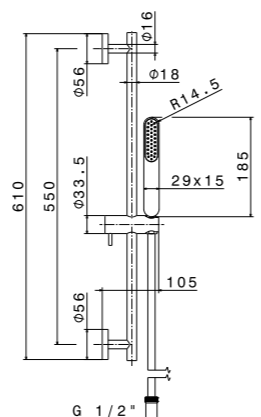

ART. 69456KM

Душевая стойка длиной 150 см с подвижным держателем лейки ручного душа из пластика и шлангом из ПВХ. Без выхода для подачи воды
Complete shower set, with ABS hand shower, LL. 150 cm flexible, without wall union

21.018 Хром / Chrome
01.093 Матовый чёрный / Matt black
M0.070 Титановый атласный / Titanium satin
M0.071 Золотой атласный / Gold satin