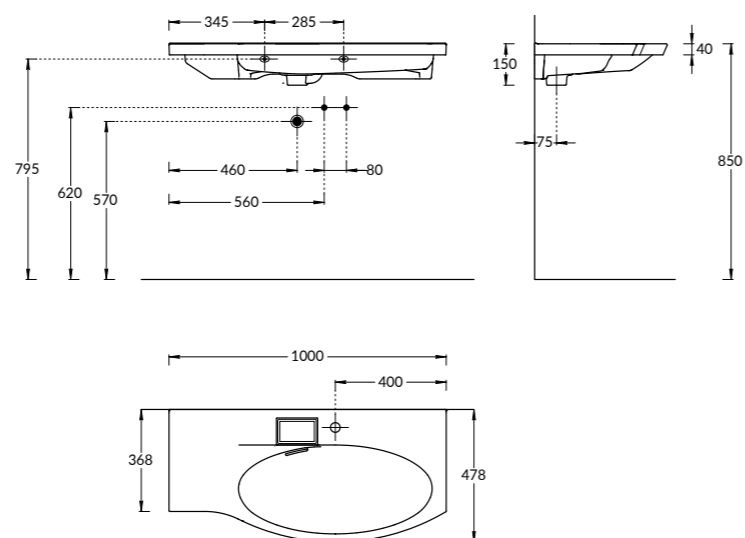

RV.WB.100RH
Раковина RIVA накладная 100 см
с правым расположением чаши
с отверстием под смеситель
RIVA counter washbasin 100 cm
with right bowl position
with a hole for the faucet