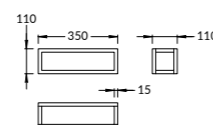

PLAZA NEXT

PL.N.80.02\BLK

Метал. структура PLAZA Next подвесная 80 см, цвет чёрный матовый
PLAZA Next metal structure wall hung 80 cm, black matt

PL.N.80.01\BLK

Метал. структура PLAZA Next напольная 80 см, цвет чёрный матовый
PLAZA Next floor standing metal structure 80 cm, black matt color

PL.N.100.02\BLK

Метал. структура PLAZA Next подвесная 100 см, цвет чёрный матовый
PLAZA Next metal structure wall hung 100 cm, black matt color

PL.N.100.01\BLK

Метал. структура PLAZA Next напольная 100 см, цвет чёрный матовый
PLAZA Next floor standing metal structure 100 cm, black matt color

PL.N.120.02\BLK

Метал. структура PLAZA Next подвесная 120 см, цвет чёрный матовый
PLAZA Next metal structure wall hung 120 cm, black matt color

PL.N.120.01\BLK

Метал. структура PLAZA Next напольная 120 см, цвет чёрный матовый
PLAZA Next floor standing metal structure 120 cm, black matt color

PL.N.SH.35\BLK

Полка PLAZA Next металлическая с крышкой 35 см чёрный матовый
PLAZA Next METAL SHELF WITH COVER 35 cm, matt black

PL.N.SH.55\BLK

Полка PLAZA Next металлическая с крышкой 55 см чёрный матовый
PLAZA Next METAL SHELF WITH COVER 55 cm, matt black