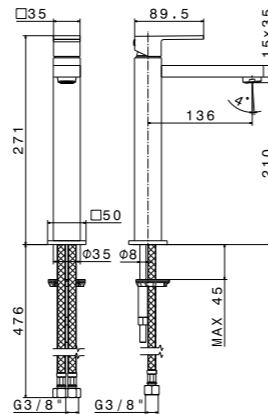

ART. 66415KM

Однорычажный смеситель для раковины, высокий, с установкой на столешницу, без донного клапана. Соединение 3/8"
Single lever faucet, high version for above counter washbasin, without pop-up waste set. 3/8" female connection hoses

21.018 Хром / Chrome
01.093 Матовый чёрный / Matt black