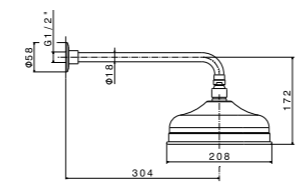

УПРАВЛЕНИЕ CONTROLS		РАЗЛИЧНЫЕ ИСТОЧНИКИ DIFFERENT OUTLETS	
Смеситель для душа Concealed mixer		Верхний душ Head shower	
67668ЕКМ + 27886КМ		9492КМ	
			Ручной душ Hand shower
			9191КМ + 365КМ
H0	H1	H2	
160	105	200	
170	110	210	
180	115	220	
190	120	230	

ART. 67668ЕКМ

Встраиваемый термостатический смеситель для душа с регулировкой температуры, запорным клапаном и регулировкой напора воды. Соединение 3/4" (вход и выход) с переходником на 1/2". Внешняя часть 2 ways out Thermostatic concealed faucet, with one handle for temperature control and one handle diverter with flow regulator with stop. 3/4" inlets with adapter to 1/2". 1/2" outlets

21.018 Хром / Chrome
31.023 Потертая бронза / Brushed bronze

ART. 9191КМ

Душевая стойка длиной 150 см с подвижным держателем лейки ручного душа. Без вывода для подключения воды
Complete shower set, with brass hand shower, 150-cm Flexible, without wall union

21.018 Хром / Chrome
31.023 Потертая бронза / Brushed bronze

ART. 27886КМ

Универсальная внутренняя часть для термостатического смесителя на два потока для душа
Universal concealed body for thermostatic bath faucet

ART. 365КМ

Вывод для подачи воды
Wall union.

21.018 Хром / Chrome
31.023 Потертая бронза / Brushed bronze

Встраиваемый однорычажный смеситель для раковины LINEA. Внешняя часть
Built-in single lever LINEA mixer for washbasin, chrome

21.018 Хром / Chrome
01.093 Матовый чёрный / Matt black

Латунная верхняя круглая душевая лейка «тропический дождь» с кронштейном и выводом из стены, диаметр – 208 мм, соединение 1/2"
Brass head shower 1/2" connections

21.018 Хром / Chrome
31.023 Потертая бронза / Brushed bronze

ART. 27852