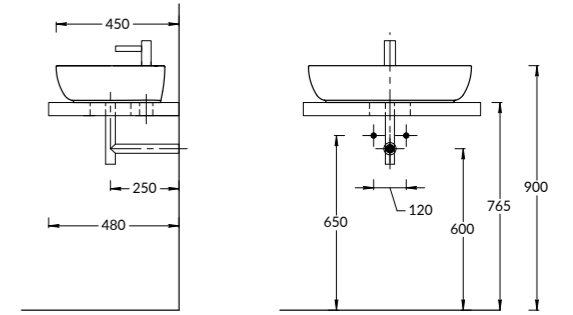

PLAZA

PLR.WB.60
PLR.WB.60\BLK
PLR.WB.60\SAN
Раковина PLAZA
накладная 60 см
PLAZA counter
washbasin 60 cm

Донный клапан
с цветными раковинами
в комплекте
Valve include
with colored wash washbasins

PLR.WB.60.1
Раковина PLAZA накладная 60 см
с отверстием под смеситель
PLAZA counter washbasin 60 cm
with a hole for the faucet