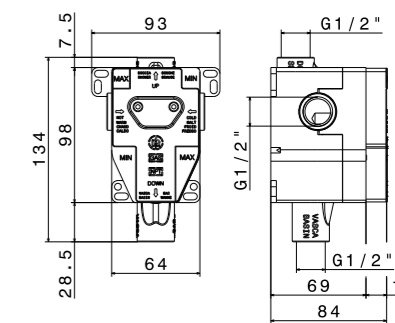

ART. 10862КМ

Универсальная внутренняя часть для смесителя на два потока для душа
Universal concealed body for single lever bath/shower faucet with automatic diverter