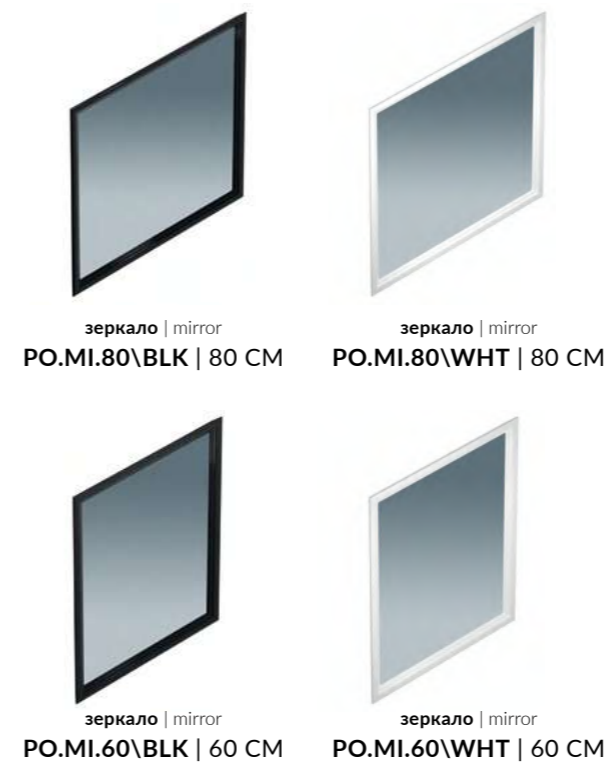

тумба | furniture
PO.60.2\WHT | 60 CM

тумба | furniture
PO.80.2\WHT | 80 CM

тумба | furniture
PO.60.2\BLK | 60 CM

тумба | furniture
PO.80.2\BLK | 80 CM

В линейку POMPEI для ванной входит стильное прямоугольное зеркало с LED-подсветкой: чтобы включить её, достаточно провести рукой под нижней кромкой. Ширина — 60 или 80 см — скоординирована с раковинами и тумбами. Доступны варианты с рамкой в белом и чёрном цвете.

The POMPEI bathroom range includes a stylish rectangular mirror with LED illumination: you just have to hold your hand under the bottom edge to turn the light on. 60 or 80 cm wide versions are coordinated with washbasins and cabinets. Available with white or black frame.