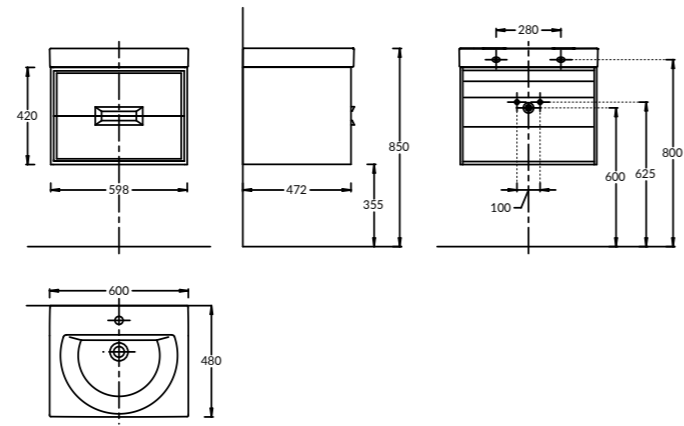

CN.60 | CN.60\М
Тумба CANALETTO, 2 ящика
(подходит для раковин BUONGIORNO)
CANALETTO FURNITURE UNIT, 2 drawers
(suit for buongiorno washbasins)