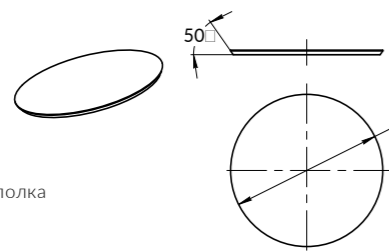

CO4.VT279\431

CO4.VT278\431

CO4.VT277\431

Полка CONO Onice бежевое, розовое или синее 43 см, круглая полка
CONO shelf 43 cm, colors Onice beige, pink, blue

CO4.43\WHT | CO4.43\BLK.M

Полка CONO 43 см, белая или черная матовая
CONO shelf 43 cm white or black matt