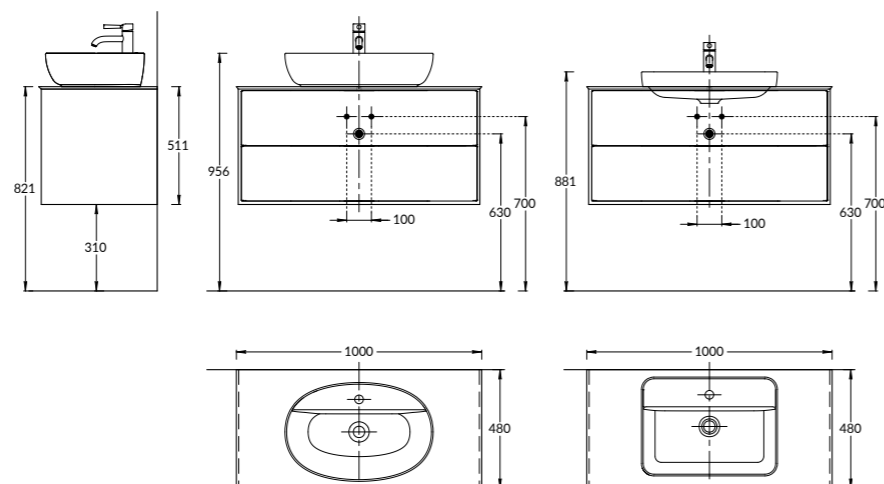

PL.M.100.2\WHT

Тумба PLAZA Modern подвесная 100 см, 2 ящика, открытие Push, цвет белый
PLAZA Modern furniture unit wall hung 100 cm, 2 drawers opening Push, white color.