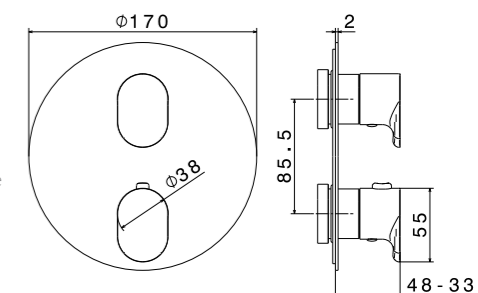

Вариант 2

ART. 67638ЕКМ

Встраиваемый термостатический смеситель для душа с регулировкой температуры, запорным клапаном и регулировкой напора воды. Соединение 3/4" (вход и выход) с переходником на 1/2". Внешняя часть 2 ways out Thermostatic concealed faucet, with one handle for temperature control and one handle diverter with flow regulator with stop 3/4" inlets with adapter to 1/2". 1/2" outlets

21.018 Хром / Chrome
01.093 Матовый чёрный / Matt black
M0.070 Титановый атласный / Titanium satin
M0.071 Золотой атласный / Gold satin