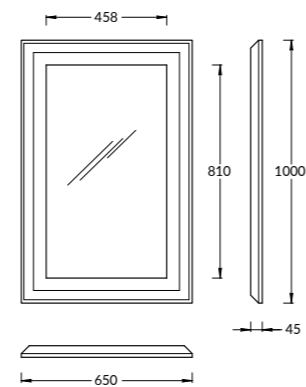

MI.P.80 MI.P.60