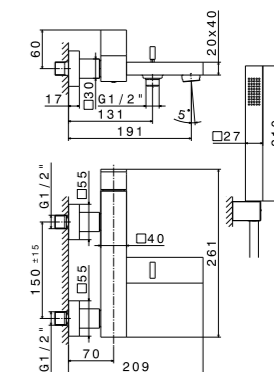

ART. 66440CKM

Настенный латунный смеситель для ванны с держателем душевой лейки, ручным душем из пластика и шлангом из ПВХ
Complete bath group with fixed shower holder, PVC flexible and ABS hand shower

21.018 Хром / Chrome
01.093 Матовый чёрный / Matt black