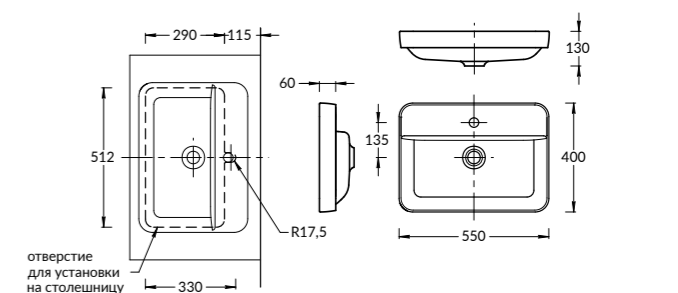

PLAZA

Донный клапан
с цветными раковинами
в комплекте
Valve include
with colored wash washbasins

Донный клапан
с цветными раковинами
в комплекте
Valve include
with colored wash washbasins