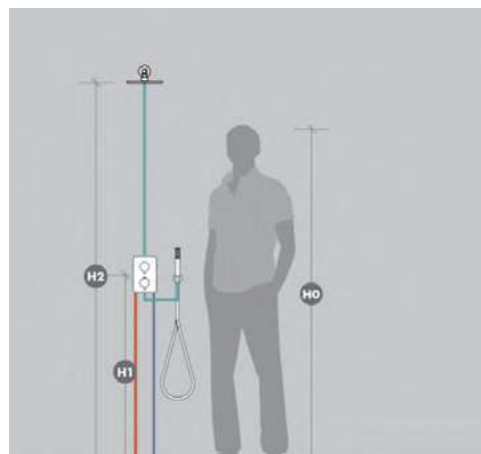

УПРАВЛЕНИЕ CONTROLS	РАЗЛИЧНЫЕ ИСТОЧНИКИ DIFFERENT OUTLETS		
	Смеситель для душа Concealed faucet	Верхний душ Head shower	Ручной душ Hand shower	
Вариант 1	69470ЕКМ + 10862КМ	67793КМ	69456КМ + 2299КМ	
Вариант 2	67638ЕКМ + 27886КМ	67793КМ	69456КМ + 2299КМ	
	H0	H1	H2	
	160	105	200	
	170	110	210	
	180	115	220	
	190	120	230