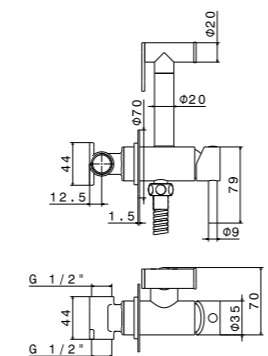

ART. 27720KM

Гигиенический душ в комплекте со смесителем (регулировка напора и температуры воды) и ручным душем с запорным клапаном
WC/bidet faucet (open, close and mix the temperature of water) with integrated hand shower set, minimal design handle with stop and flexible

21.018 Хром / Chrome
01.093 Матовый чёрный / Matt black