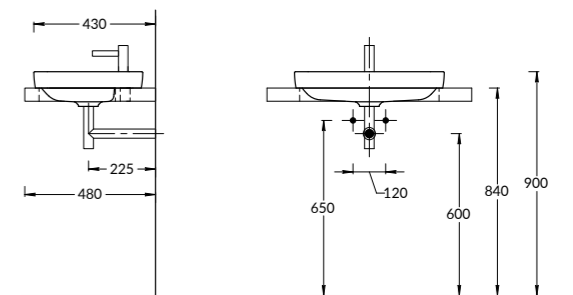

PLAZA

Донный клапан
с цветными раковинами
в комплекте
Valve include
with colored wash washbasins

Донный клапан
с цветными раковинами
в комплекте
Valve include
with colored wash washbasins