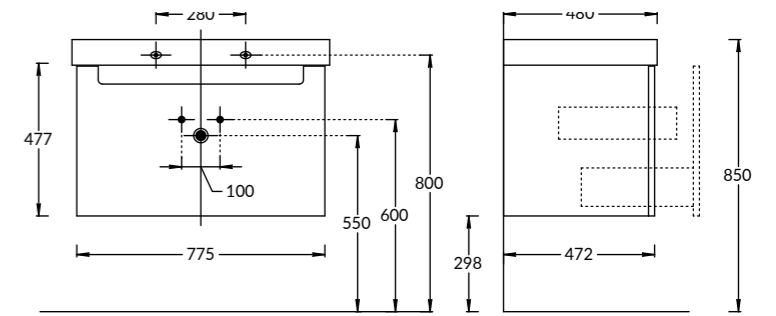

BG.WB.80
Раковина BUONGIORNO 80 см
BUONGIORNO washbasin 80 cm

BG.WB.60
Раковина BUONGIORNO 60 см
BUONGIORNO washbasin 60 cm

BG.WB.55
Раковина BUONGIORNO 55 см
BUONGIORNO washbasin 55 cm

BGP.100.1+1\WHT
Тумба BUONGIORNO PLUS подвесная 100 см, 1 + 1,
белый + дуб кантри (в комплект входят две планки:
белая и дуб кантри)
BUONGIORNO PLUS furniture unit 100 cm, 1 + 1,
white + oak country (the kit includes two slats white and oak country)