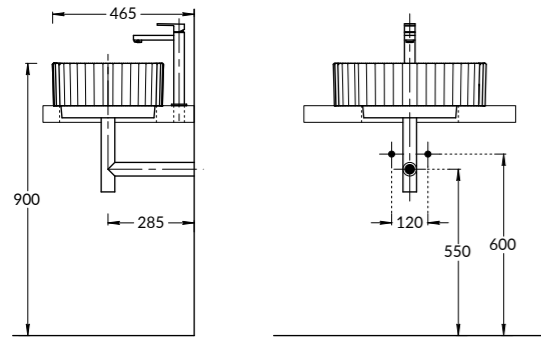

Раковина VENTO
черная матовая 50 см
VENTO counter
washbasin black matt 50 cm

Раковина VENTO
песочная матовая 50 см
VENTO counter
washbasin sand matt 50 cm

Раковина VENTO
мальва матовая 50 см
VENTO counter
washbasin malva matt 50 cm

Раковина SABBIA черная матовая 50 см
SABBIA counter
washbasin black matt 50 cm

Раковина SABBIA песочная матовая 50 см
SABBIA counter
washbasin sand matt 50 cm

Раковина SABBIA мальва матовая 50 см
SABBIA counter
washbasin malva matt 50 cm

Раковина VENTO
белая глянцевая 50 см
VENTO counter
washbasin white gloss 50 cm

Раковина VENTO
белая матовая 50 см
VENTO counter
washbasin white matt 50 cm

Раковина SABBIA белая глянцевая 50 см
SABBIA counter
washbasin white gloss 50 cm

Раковина SABBIA белая матовая 50 см
SABBIA counter
washbasin white matt 50 cm

ВАРИАНТЫ УСТАНОВКИ РАКОВИНЫ

ВАРИАНТЫ УСТАНОВКИ РАКОВИНЫ