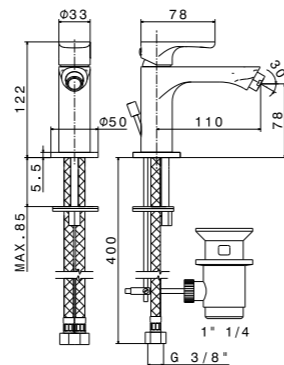

СМЕСИТЕЛИ ДЛЯ УНИТАЗА | БИДЕ | WC | BIDET

ART. 69425KM

Смеситель однорычажный для биде, с донным клапаном 1 1/4". Соединение 3/8"
Single lever bidet faucet with 1 1/4" pop-up waste set 3/8" female connection hoses

21.018 Хром / Chrome
01.093 Матовый чёрный / Matt black
M0.070 Титановый атласный / Titanium satin
M0.071 Золотой атласный / Gold satin