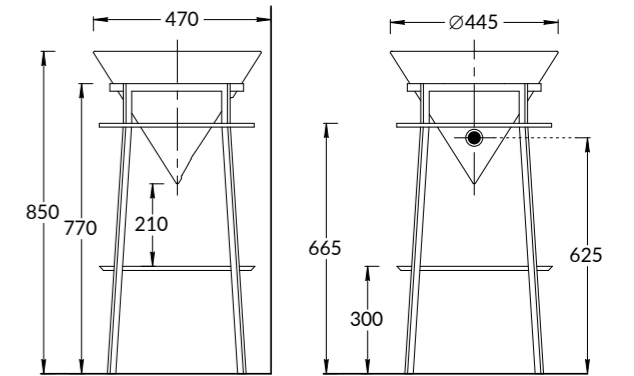

CO.44\BLK.M | CO.44\WHT.M

Металлическая структура CONO 44 см, цвета: белый матовый, чёрный матовый
Для этой версии необходима круглая полка
CONO metal construction 44 cm
colors: white matt, black white
For this version the round shelf is needed

CO.44\BLK.M + CO.43\BLK.M

CO.44\WHT.M + CO.43\WHT

Металлическая структура CONO черная матовая 44 см + керамическая полка CONO черная матовая диаметром 44 см
Металлическая структура CONO белая матовая 44 см + керамическая полка CONO белая глянцевая диаметром 44 см
Cono metal construction black matt + Cono ceramic shelf black matt
Cono metal construction white matt + Cono ceramic shelf white gloss