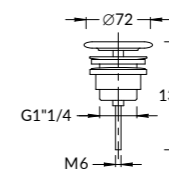

Унитаз BUONGIORNO безободковый. Сиденье PLAZA Modern/ BG Slim Soft close + Clip up, белый
Бачок BUONGIORNO с механизмом Geberit
BUONGIORNO close coupled WC rimless. PLAZA Modern / BG seat cover Slim Soft close + Clip up, white
BUONGIORNO toilet tank with Geberit mechanism

Унитаз напольный BUONGIORNO PRO. Сиденье BUONGIORNO PRO Slim soft close, белый
Бачок для унитаза BUONGIORNO PRO с механизмом Geberit
BUONGIORNO PRO close coupled WC. BUONGIORNO PRO seat cover Slim soft close, white
BUONGIORNO PRO toilet tank with Geberit mechanism

Унитаз подвесной BUONGIORNO PRO. Сиденье BUONGIORNO PRO Slim soft close, белый
BUONGIORNO PRO wall hung WC. BUONGIORNO PRO seat cover Slim soft close, white