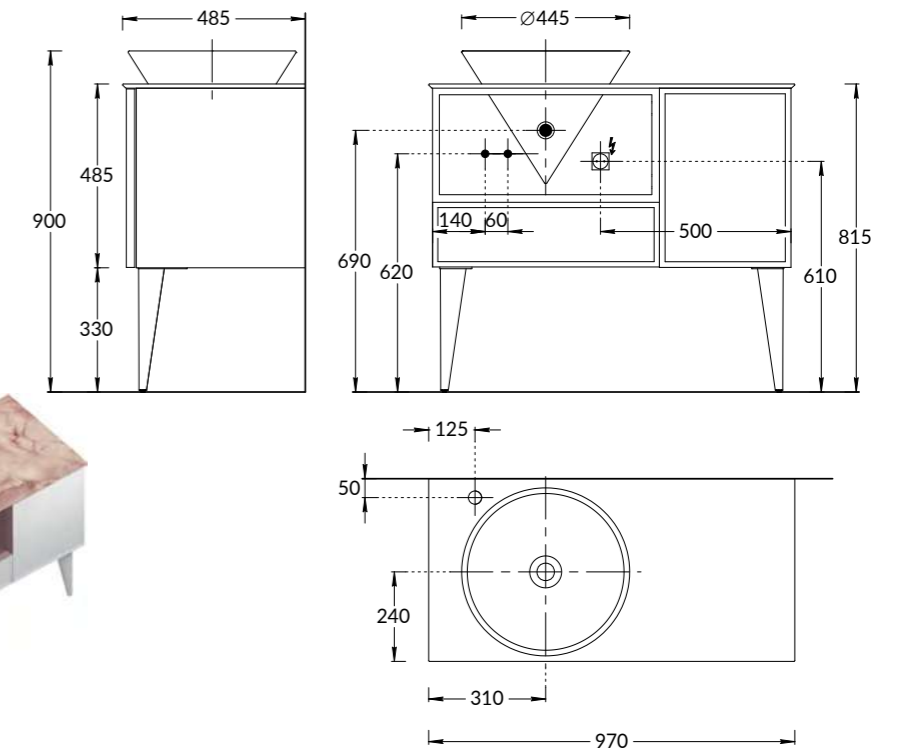

CONO

CO.WBI.44

Раковина CONO 44 см с бортиком, встраиваемая сверху
CONO semi-recessed washbasin 44 cm with step

CO.WB.44

Раковина CONO 44 см без крепежа монтируется на стену (подвесная), необходимо приобрести специальный крепеж
CONO washbasin 44 cm to be installed with wall hung (special fixing needed)

CO.97\GEN | CO.97\MAL | CO.97\LIM

Тумба CONO 97 см, ящик, дверца и открытая полка с LED-подсветкой, белый матовый
Цвета: открытая полка может быть окрашена в цвета «дженциана», «мальва» и «лимо»
CONO furniture unit 97 cm, drawer, door and shelf, white matt
colors: shelf can be painted in colors: "genziana", "malva" and "limo"

CO2.VT278\97 | CO2.1.VT278\97

Столешница CONO Onice розовое 97 см, с отверстием под смеситель или без отверстия под смеситель
CONO countertop 97 cm, color Onice pink with hole for mixer or without hole

CO2.VT277\97 | CO2.1.VT277\97

Столешница CONO Onice синее 97 см, с отверстием под смеситель или без отверстия под смеситель
CONO countertop 97 cm, color Onice blue with hole for mixer or without hole

CO2.VT279\97 | CO2.1.VT279\97

Столешница CONO Onice бежевое 97 см, с отверстием под смеситель или без отверстия под смеситель
CONO countertop 97 cm, color Onice beige with hole for mixer or without hole

CO4.VT279\431

CO4.VT278\431

CO4.VT277\431

Полка CONO Onice бежевое, розовое или синее 43 см, круглая полка
CONO shelf 43 cm, colors Onice beige, pink, blue

CO4.43\WHT | CO4.43\BLK.M

Полка CONO 43 см, белая или черная матовая
CONO shelf 43 cm white or black matt

CO.44\BLK.M | CO.44\WHT.M

Металлическая структура CONO 44 см, цвета: белый матовый, чёрный матовый
Для этой версии необходима круглая полка
CONO metal construction 44 cm
colors: white matt, black white
For this version the round shelf is needed

CO.44\BLK.M + CO.43\BLK.M