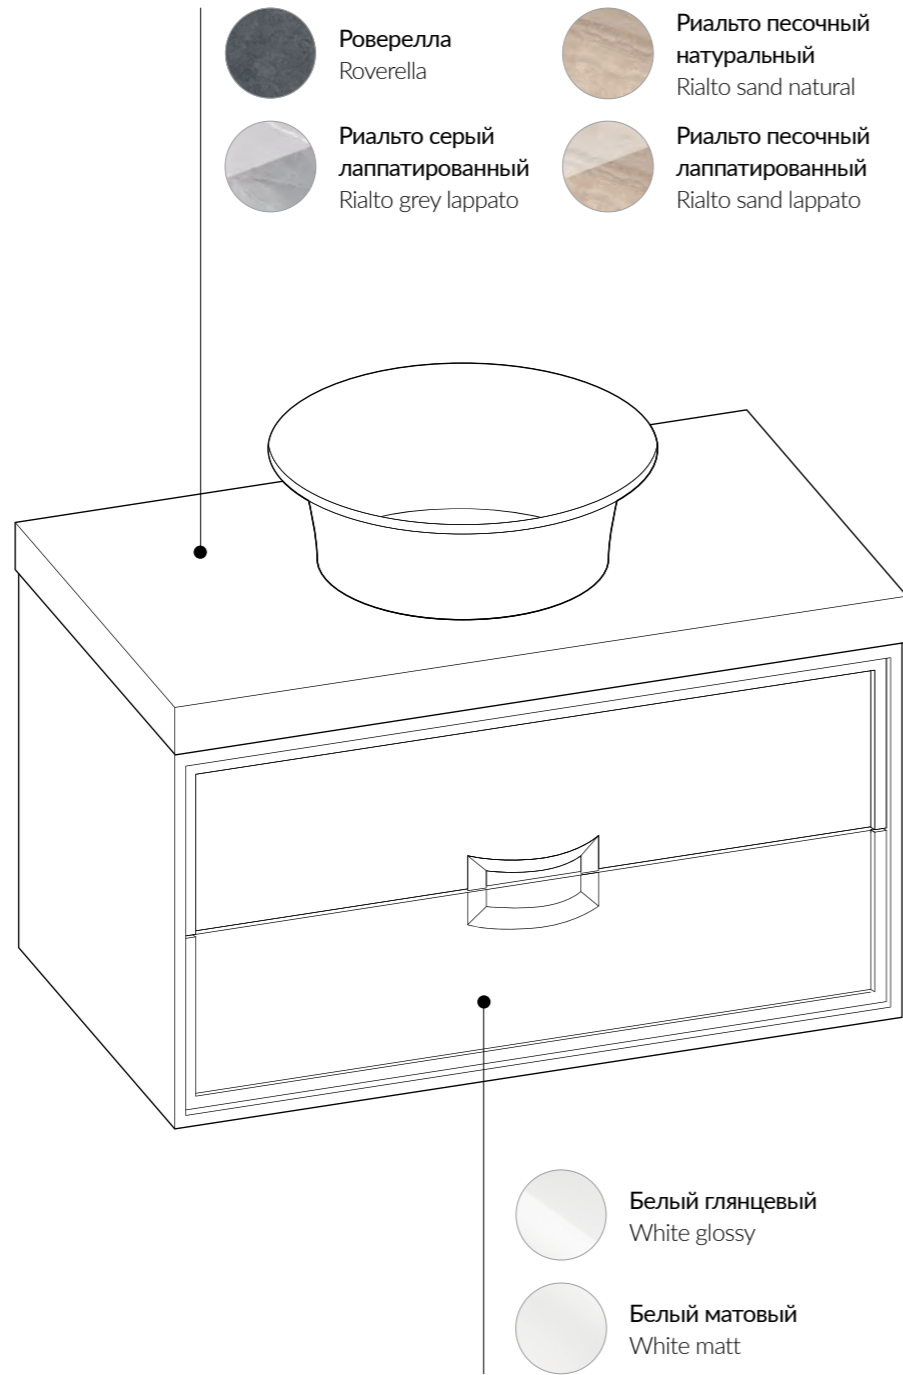

Сделать композицию для ванной комнаты более уникальной можно, подобрав сочетание тумбы, раковины и столешницы. Комбинируя цвета, фактуры и размеры, будет просто обеспечить полное соответствие наших решений вашей интерьерной задумке.

Make your bathroom composition more unique by matching the combination of cabinet, washbasin and countertop. By combining colours, textures and sizes, it will be easy to ensure that our solutions best fit your interior design concept.