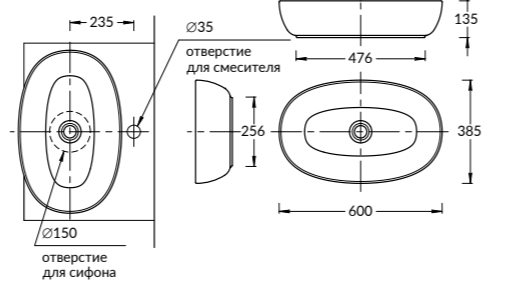

Донный клапан
с цветными раковинами
в комплекте
Valve include
with colored wash washbasins

PLR.WB.60.1
Раковина PLAZA накладная 60 см
с отверстием под смеситель
PLAZA counter washbasin 60 cm
with a hole for the faucet