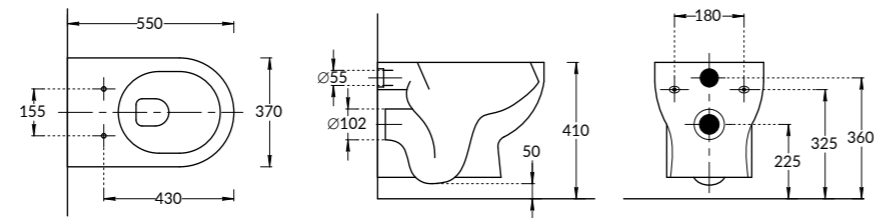

Унитаз подвесной BUONGIORNO PRO. Сиденье BUONGIORNO PRO Slim soft close, белый
BUONGIORNO PRO wall hung WC. BUONGIORNO PRO seat cover Slim soft close, white