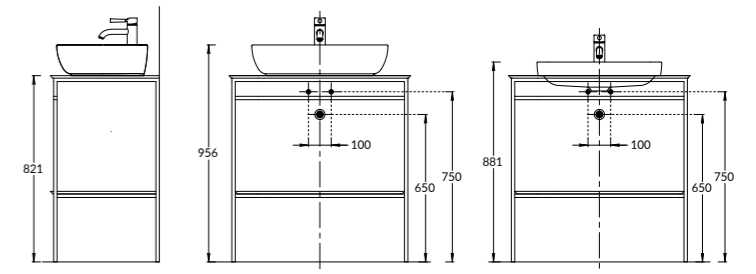

PL.N.80.01\BLK

Метал. структура PLAZA Next напольная 80 см, цвет чёрный матовый
PLAZA Next floor standing metal structure 80 cm, black matt color