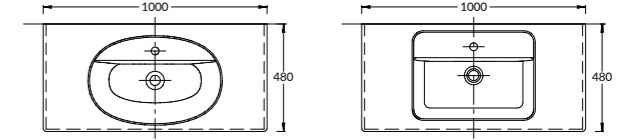

PL.N.100.01\BLK

Метал. структура PLAZA Next напольная 100 см, цвет чёрный матовый
PLAZA Next floor standing metal structure 100 cm, black matt color