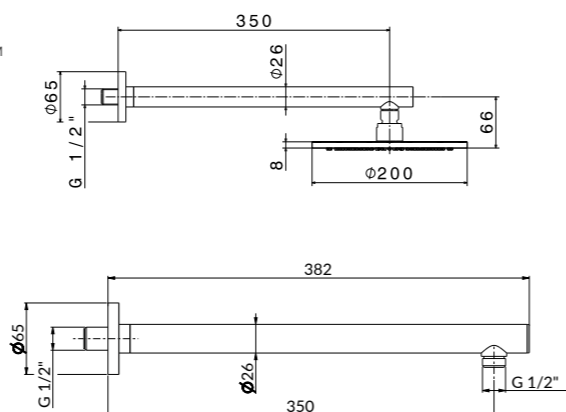

ART. 67793KM

Латунная верхняя круглая душевая лейка «тропический дождь» с кронштейном и выводом из стены, диаметр – 200 мм
Brass wall head shower with raining jet. Ø 200 mm.

Данная позиция продается только из остатков на складе – уточняйте наличие
This item is sold only from balances in stock – check availability