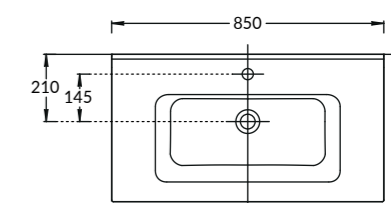

PI.WB.75
Раковина PIANO 75 см с крепежом
PIANO washbasin 75cm