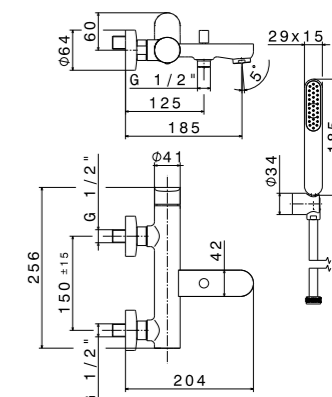

ART. 69440CKM

Настенный латунный смеситель для ванны с держателем душевой лейки, ручным душем из пластика и шлангом из ПВХ
Complete bath group with fixed shower holder, PVC flexible and ABS hand shower

21.018 Хром / Chrome
01.093 Матовый чёрный / Matt black
M0.070 Титановый атласный / Titanium satin
M0.071 Золотой атласный / Gold satin