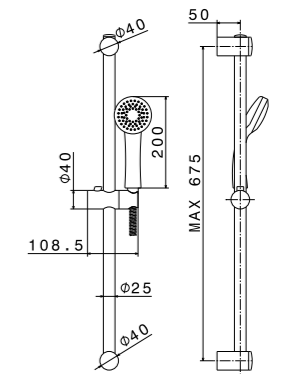

СМЕСИТЕЛИ PIANO ДЛЯ РАКОВИНЫ | WASHBASIN

ART. 69310KM

Однорычажный смеситель для раковины, с 1" 1/4 слива. Соединение 3/8"
Single lever washbasin mixer with 1"1/4 pop-up waste set. 3/8" female connection hoses

21.018 Хром / Chrome

ART. 69315KM

Однорычажный смеситель для раковины, высокий, с установкой на столешницу, без донного клапана. Соединение 3/8"
Single lever mixer, high version for above counter washbasin. Without pop-up waste set. 3/8" female connection hoses

21.018 Хром / Chrome

СМЕСИТЕЛИ ДЛЯ УНИТАЗА | БИДЕ | WC | BIDET

ART. 69325KM

Смеситель однорычажный для биде, с донным клапаном 1" 1/4. Соединение 3/8"
Single lever bidet mixer with 1"1/4 pop-up waste set. 3/8" female connection hoses

21.018 Хром / Chrome

СМЕСИТЕЛЬ ДЛЯ ВАННЫ | BATH GROUP

ART. 69340СКМ

Настенный латунный смеситель для ванны, с держателем душевой лейки, ручным душем из пластика и шлангом из ПВХ.
Complete bath group with fixed shower holder, PVC flexible and ABS hand shower

21.018 Хром / Chrome

ДУШЕВАЯ КОЛОННА ВСТРОЕННОГО МОНТАЖА | WELLNESS

ART. 69370ЕКМ

Встроенный однорычажный смеситель для душа с переключателем на 2 потока, соединение входа и выхода 1/2". Внешняя и внутренняя части
Single lever concealed mixer with two ways out diverter, 1/2" connections

21.018 Хром / Chrome

ART. 69356KM

Душевая стойка длиной 150 см, с подвижным держателем лейки ручного душа из пластика и шлангом из ПВХ. Без выхода для подачи воды
Complete shower set, with ABS hand shower, LL. 150 cm flexible, without wall union

21.018 Хром / Chrome

ART. 2299KM

Вывод для подачи воды. Wall union.

21.018 Хром / Chrome

ART. 69360KM

Верхняя круглая душевая лейка «тропический дождь» с кронштейном и выводом из стены, диаметром 200 мм
Wall head shower with raining jet. Ø 200 mm

21.018 Хром / Chrome