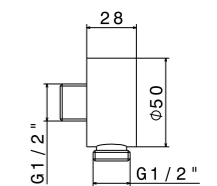

ART. 2299KM

Вывод для подачи воды. Wall union.

21.018 Хром / Chrome

ART. 69360KM

Верхняя круглая душевая лейка «тропический дождь» с кронштейном и выводом из стены, диаметром 200 мм
Wall head shower with raining jet. Ø 200 mm

21.018 Хром / Chrome