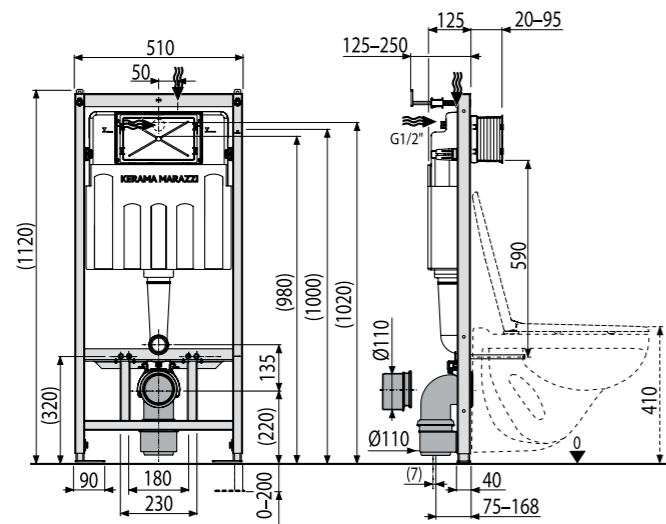

AM101\1120KM
Скрытая система инсталляции для подвесного унитаза
Pre-wall installation system for wall-hung toilet

M571KM
Кнопка управления для скрытых систем инсталляции, хром-глянец
Flush plate for pre-wall installation systems, polished chrome