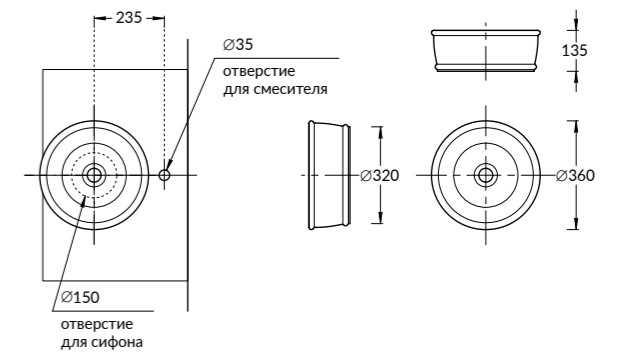

Унитаз BUONGIORNO безободковый. Сиденье PLAZA Modern/ BG Slim Soft close + Clip up, белый
Бачок BUONGIORNO с механизмом Geberit
BUONGIORNO close coupled WC rimless. PLAZA Modern / BG seat cover Slim Soft close + Clip up, white
BUONGIORNO toilet tank with Geberit mechanism

Унитаз напольный BUONGIORNO PRO. Сиденье BUONGIORNO PRO Slim soft close, белый
Бачок для унитаза BUONGIORNO PRO с механизмом Geberit
BUONGIORNO PRO close coupled WC. BUONGIORNO PRO seat cover Slim soft close, white
BUONGIORNO PRO toilet tank with Geberit mechanism

Унитаз подвесной BUONGIORNO PRO. Сиденье BUONGIORNO PRO Slim soft close, белый
BUONGIORNO PRO wall hung WC. BUONGIORNO PRO seat cover Slim soft close, white