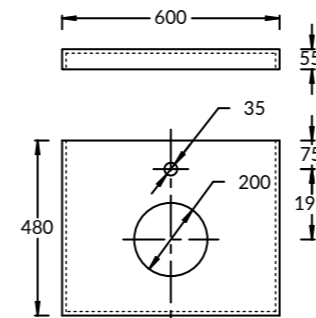

Столешница 60×48 см
Countertop 60×48 cm