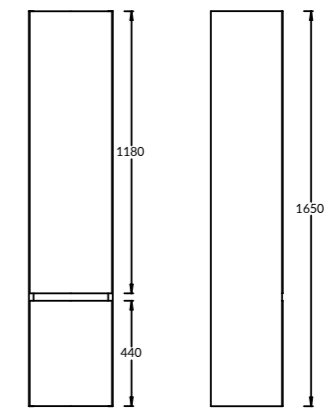

CU.165RH\WHT | CU.165LH\WHT | CU.165RH\MAL | CU.165LH\MAL | CU.165RH\LIM | CU.165LH\LIM
Тумба CUBO 90 см левая, 2 ящика + открытая полка,
цвета: «белый глянец + метц», «мальва + метц», «лимо + метц»
CUBO furniture unit 90 cm left, 2 drawers +metz
colors: "glossy white+metz", "malva+metz", "limo+metz"