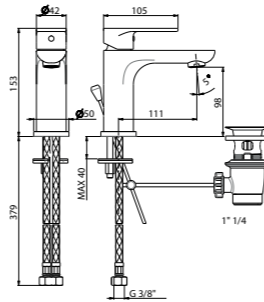

СМЕСИТЕЛИ PIANO ДЛЯ РАКОВИНЫ | WASHBASIN

ART. 69310KM

Однорычажный смеситель для раковины, с 1" 1/4 слива. Соединение 3/8"
Single lever washbasin mixer with 1"1/4 pop-up waste set. 3/8" female connection hoses

21.018 Хром / Chrome

ART. 69315KM

Однорычажный смеситель для раковины, высокий, с установкой на столешницу, без донного клапана. Соединение 3/8"
Single lever mixer, high version for above counter washbasin. Without pop-up waste set. 3/8" female connection hoses

21.018 Хром / Chrome