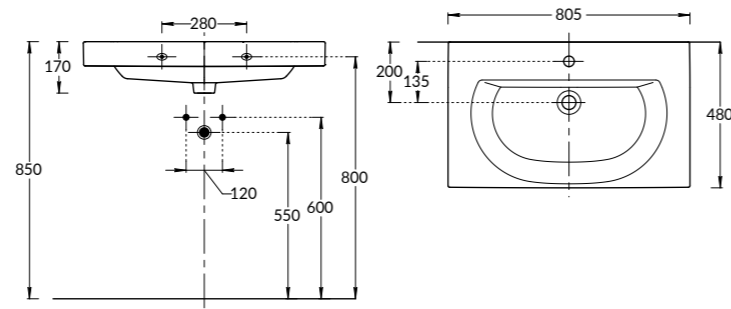

BG.WB.80
Раковина BUONGIORNO 80 см
BUONGIORNO washbasin 80 cm

BG.WB.60
Раковина BUONGIORNO 60 см
BUONGIORNO washbasin 60 cm

BG.WB.55
Раковина BUONGIORNO 55 см
BUONGIORNO washbasin 55 cm

BGP.100.1+1\WHT
Тумба BUONGIORNO PLUS подвесная 100 см, 1 + 1,
белый + дуб кантри (в комплект входят две планки:
белая и дуб кантри)
BUONGIORNO PLUS furniture unit 100 cm, 1 + 1,
white + oak country (the kit includes two slats white and oak country)