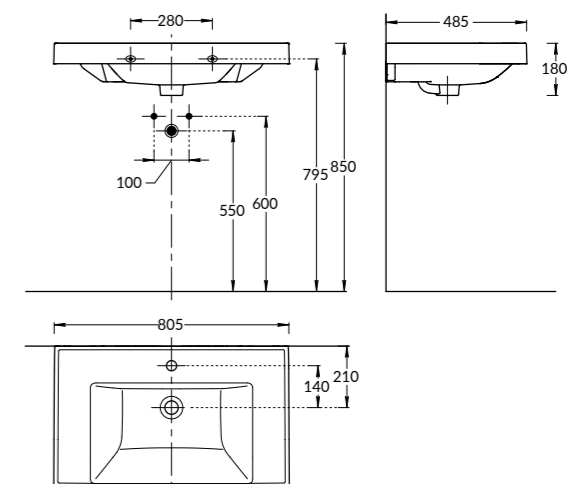

CU.WB.90RH
Раковина CUBO 90 см правая с крепежом
CUBO washbasin right 90 cm