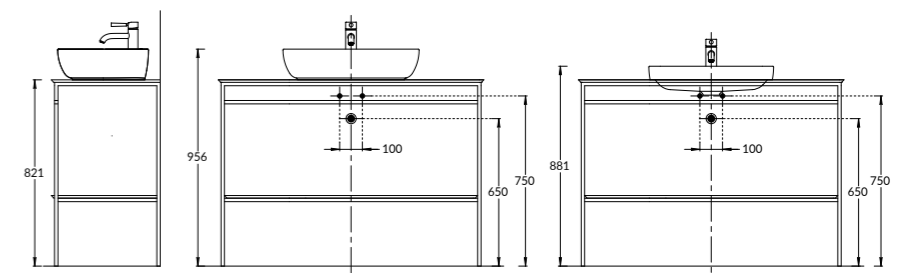

PLAZA NEXT

PL.N.80.02\BLK

Метал. структура PLAZA Next подвесная 80 см, цвет чёрный матовый
PLAZA Next metal structure wall hung 80 cm, black matt

PL.N.80.01\BLK

Метал. структура PLAZA Next напольная 80 см, цвет чёрный матовый
PLAZA Next floor standing metal structure 80 cm, black matt color

PL.N.100.02\BLK

Метал. структура PLAZA Next подвесная 100 см, цвет чёрный матовый
PLAZA Next metal structure wall hung 100 cm, black matt color

PL.N.100.01\BLK

Метал. структура PLAZA Next напольная 100 см, цвет чёрный матовый
PLAZA Next floor standing metal structure 100 cm, black matt color

PL.N.120.02\BLK

Метал. структура PLAZA Next подвесная 120 см, цвет чёрный матовый
PLAZA Next metal structure wall hung 120 cm, black matt color

PL.N.120.01\BLK

Метал. структура PLAZA Next напольная 120 см, цвет чёрный матовый
PLAZA Next floor standing metal structure 120 cm, black matt color

PL.N.SH.35\BLK

Полка PLAZA Next металлическая с крышкой 35 см чёрный матовый
PLAZA Next METAL SHELF WITH COVER 35 cm, matt black

PL.N.SH.55\BLK

Полка PLAZA Next металлическая с крышкой 55 см чёрный матовый
PLAZA Next METAL SHELF WITH COVER 55 cm, matt black