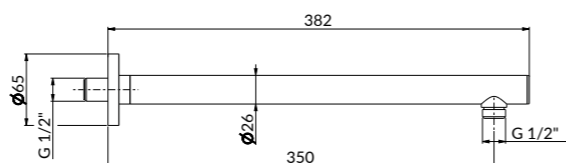

ART. 27670KM

Латунный кронштейн, длиной 350 мм для верхнего душа из стены длиной 300 мм
Brass round wall-mounted shower arm L=350 mm