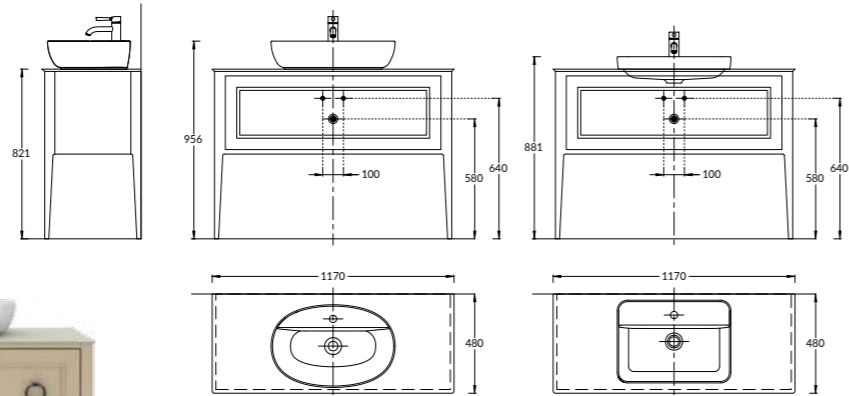

PL.C.120.1+WHT

PL.C.120.1+NUT

PL.C.120.1\CAP

PL.C.120.1+WHT | PL.C.120.1+NUT | PL.C.120.1\CAP
Тумба PLAZA Classic напольная 120 см, 1 выдвижной ящик + 1 внутренний ящик, высота – 810 мм, в трех цветах: белый, «капучино» и «орех»
PLAZA Classic furniture unit for washbasin 120 cm, 1 external drawer and 1 internal drawer, h - 810mm, in three colors: white, capuccino, walnut