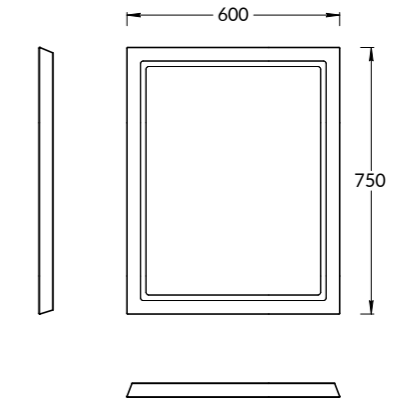

CONO • PLAZA • POMPEI

Зеркало CONO 70 см, круглое белое
Зеркало CONO 70 см, круглое черное
CONO mirror 70 cm, round white
CONO mirror 70 cm, round black

Зеркало POMPEI 80 см с дюралайтовой подсветкой
Цвет: белый или чёрный
POMPEI mirror with LED light, lacquered glossy white or black

Зеркало CONO 42 см, вертикальное овальное белое
Зеркало CONO 42 см, вертикальное овальное черное
CONO mirror 42 cm, vertical and oval white
CONO mirror 42 cm, vertical and oval black

Зеркало POMPEI 60 см с дюралайтовой подсветкой
Цвет: белый или чёрный
POMPEI mirror with LED light, lacquered glossy white or black

Панель с зеркалом PLAZA Classic 65 см в трех цветах: белый, «капучино» и «орех»
PLAZA Classic mirror 65 cm in three colors: white, cappuccino and nut

MI.P.120 | MI.P.100 | MI.P.80 | MI.P.60
Панель с зеркалом LED 120x80 см; панель с зеркалом LED 100x80 см;
панель с зеркалом LED 80x80 см; панель с зеркалом LED 60x80 см
mirror led 120x80; mirror led 100x80; mirror led 80x80; mirror led 60x80