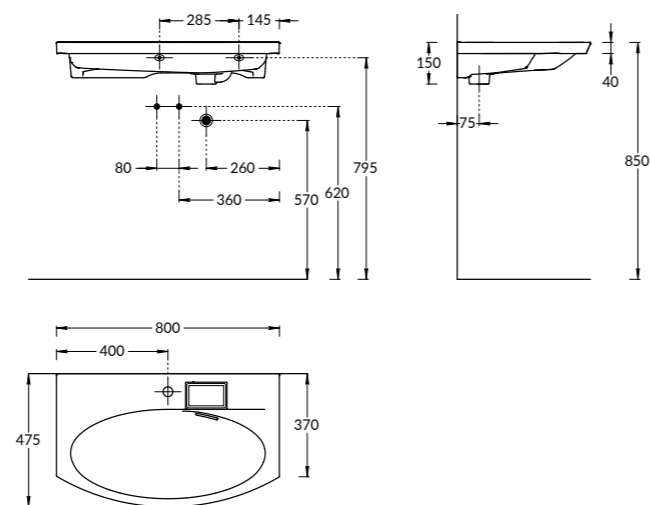

SA.WB.50\WHT.M

Раковина SABBIA белая матовая 50 см
SABBIA counter
washbasin white matt 50 cm

ВАРИАНТЫ УСТАНОВКИ РАКОВИНЫ

ВАРИАНТЫ УСТАНОВКИ РАКОВИНЫ

RIVA

RV.WB.80
Раковина RIVA накладная 80 см
с отверстием под смеситель
RIVA counter washbasin 80 cm
with a hole for the faucet