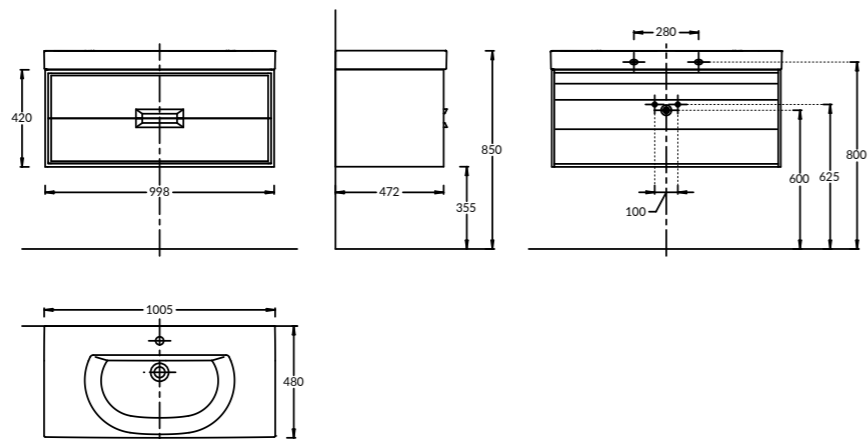

CN.100 | CN.100\М
Тумба CANALETTO, 2 ящика (подходит для раковин BUONGIORNO)
CANALETTO FURNITURE UNIT, 2 drawers (suit for buongiorno washbasins)