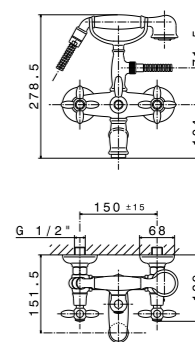

ART. 9135KM

Настенный смеситель для ванны с переключателем, гибким шлангом длиной 150 см и душевой лейкой
Exposed bath group with automatic diverter, hand shower and 150-cm. flexible

21.018 Хром / Chrome
31.023 Потертая бронза / Brushed bronze

ДУШЕВАЯ КОЛОННА ВНЕШНЕГО МОНТАЖА | WELLNESS OUTSIDE