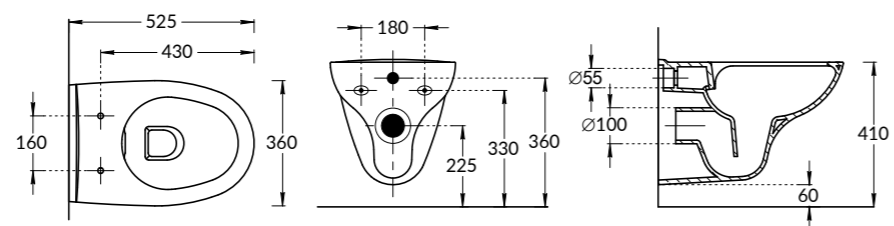

Унитаз подвесной XPRO. Сиденье XPRO Slim soft close, белый
XPRO wall hung WC. XPRO seat cover Slim soft close, white