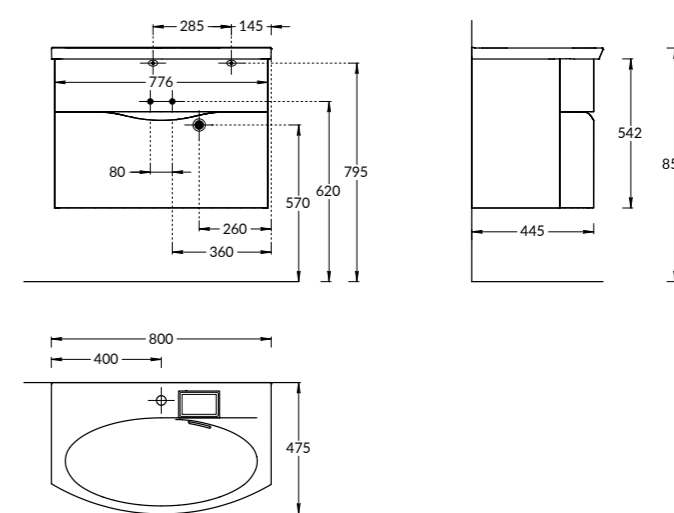

RV.WB.100LH
Раковина RIVA накладная 100 см
с левым расположением чаши
с отверстием под смеситель
RIVA counter washbasin 100 cm
with left bowl position
with a hole for the faucet