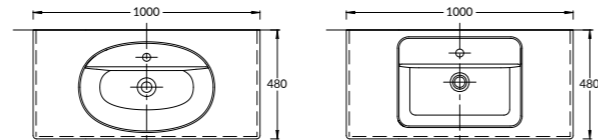

PL.N.100.02\BLK

Метал. структура PLAZA Next подвесная 100 см, цвет чёрный матовый
PLAZA Next metal structure wall hung 100 cm, black matt color