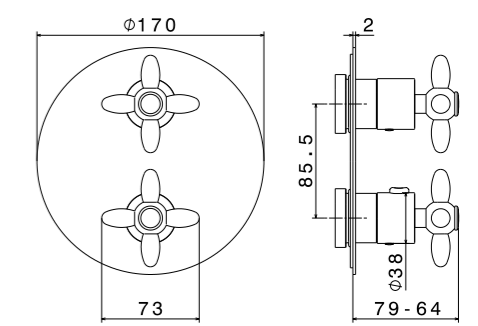

21.018 Хром / Chrome
31.023 Потертая бронза / Brushed bronze

ART. 9191КМ

Душевая стойка длиной 150 см с подвижным держателем лейки ручного душа. Без вывода для подключения воды
Complete shower set, with brass hand shower, 150-cm Flexible, without wall union