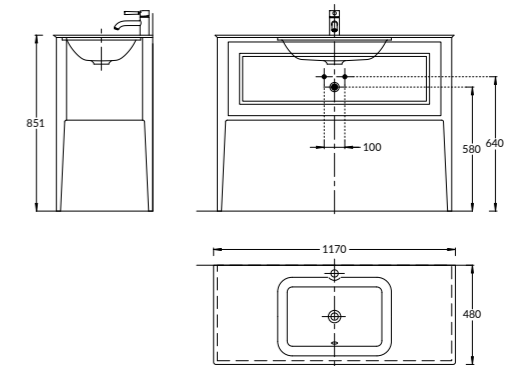

Тумба PLAZA Classic напольная 120 см, 1 выдвижной ящик, высота – 840 мм, в трех цветах: белый, «капучино» и «орех»
PLAZA Classic furniture unit for washbasin 120 cm, 1 drawer, h - 840 mm, in three colors: white, capuccino, walnut