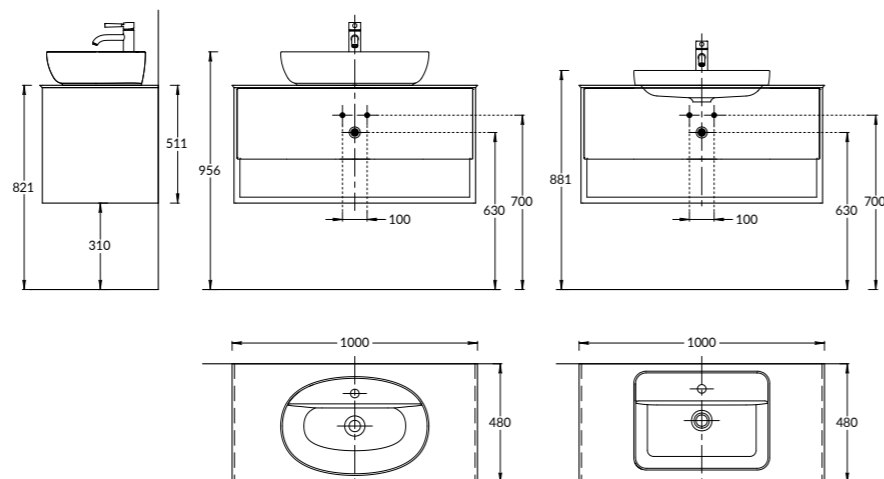

PLAZA MODERN

PL.M.120.3\OAK.O | PL.M.120.3\WHT

Тумба PLAZA Modern подвесная 120 см, 3 ящика, открытие Push, в двух цветах: белый и «дуб Орегон»
PLAZA Modern furniture unit wall hung 120 cm, 3 drawers, opening Push, white and Oregon oak colors.

Тумба PLAZA Modern подвесная 80 см, 1 выдвижной ящик и открытая ниша, в двух цветах: белый и «дуб Орегон», открытие ящика Push.
PLAZA Modern furniture unit wall hung 80 cm, 1 drawer and shelf, in two colors: white and Oregon oak, opening Push.

Тумба PLAZA Modern подвесная 100 см, 1 выдвижной ящик и открытая ниша, в двух цветах: белый и «дуб Орегон», открытие ящика Push
PLAZA Modern furniture unit wall hung 100 cm, 1 drawer and shelf, in two colors: white and Oregon oak, opening Push.

PL.M.80.2\WHT

Тумба PLAZA Modern подвесная 80 см, 2 ящика, открытие Push, цвет белый
PLAZA Modern furniture unit wall hung 80 cm, 2 drawers opening Push, white color.

PL.M.100.2\WHT

Тумба PLAZA Modern подвесная 100 см, 2 ящика, открытие Push, цвет белый
PLAZA Modern furniture unit wall hung 100 cm, 2 drawers opening Push, white color.

Пенал PLAZA Modern подвесной 170, 2 дверцы, белый.
PLAZA Modern tall unit wall hung 170 CM, 2 doors.