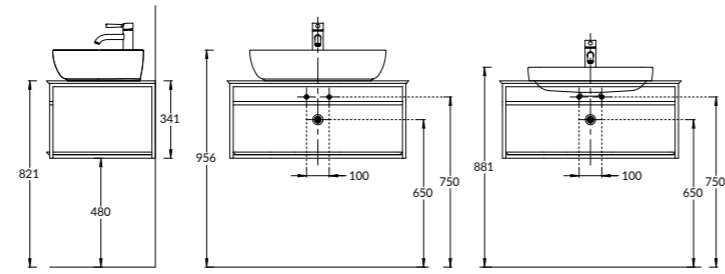

PLAZA NEXT

PL.N.80.02\BLK

Метал. структура PLAZA Next подвесная 80 см, цвет чёрный матовый
PLAZA Next metal structure wall hung 80 cm, black matt