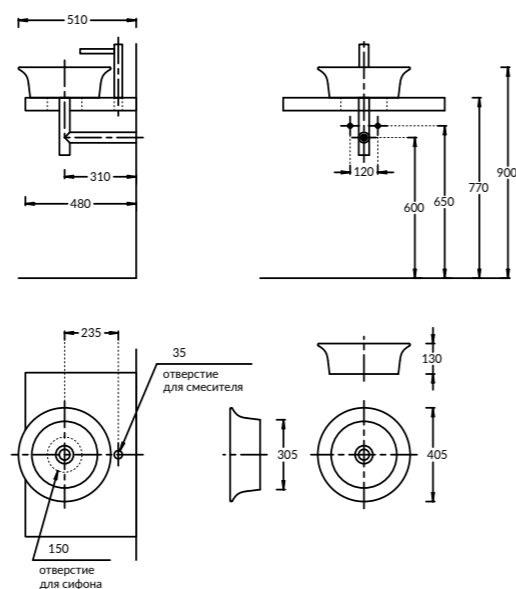

CN.WB.40\WHT | CN.WB.40\BLK.M

Раковина CANALETTO 40×40 см, цвета: белый глянец и чёрный матовый
CANALETTO washbasin 40×40 cm, white gloss and matt black