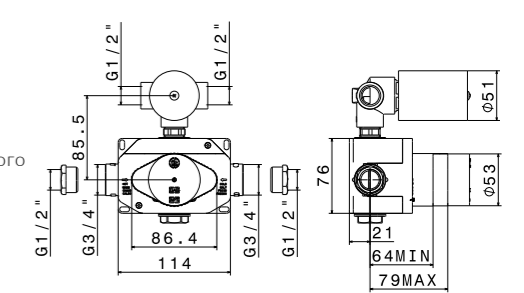

Универсальная внутренняя часть для термостатического смесителя на два потока для душа
Universal concealed body for thermostatic bath faucet

ART. 365КМ