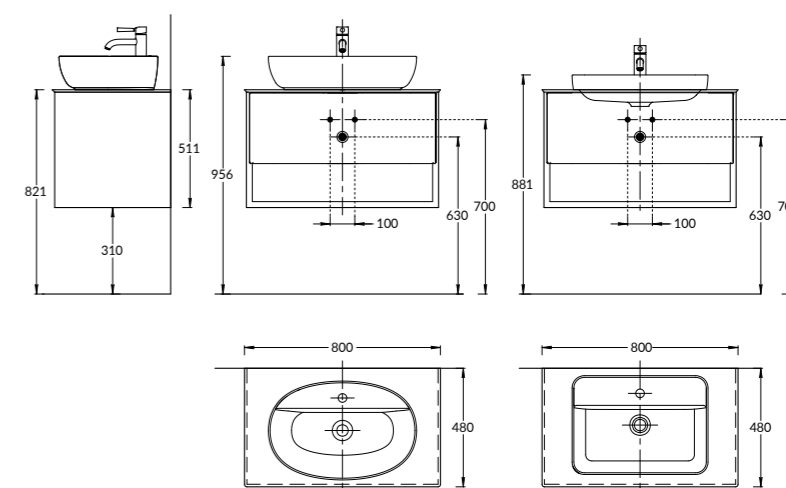

PLAZA MODERN

PL.M.120.3\OAK.O | PL.M.120.3\WHT

Тумба PLAZA Modern подвесная 120 см, 3 ящика, открытие Push, в двух цветах: белый и «дуб Орегон»
PLAZA Modern furniture unit wall hung 120 cm, 3 drawers, opening Push, white and Oregon oak colors.

Тумба PLAZA Modern подвесная 80 см, 1 выдвижной ящик и открытая ниша, в двух цветах: белый и «дуб Орегон», открытие ящика Push.
PLAZA Modern furniture unit wall hung 80 cm, 1 drawer and shelf, in two colors: white and Oregon oak, opening Push.

Тумба PLAZA Modern подвесная 100 см, 1 выдвижной ящик и открытая ниша, в двух цветах: белый и «дуб Орегон», открытие ящика Push
PLAZA Modern furniture unit wall hung 100 cm, 1 drawer and shelf, in two colors: white and Oregon oak, opening Push.

PL.M.80.2\WHT

Тумба PLAZA Modern подвесная 80 см, 2 ящика, открытие Push, цвет белый
PLAZA Modern furniture unit wall hung 80 cm, 2 drawers opening Push, white color.

PL.M.100.2\WHT

Тумба PLAZA Modern подвесная 100 см, 2 ящика, открытие Push, цвет белый
PLAZA Modern furniture unit wall hung 100 cm, 2 drawers opening Push, white color.

Пенал PLAZA Modern подвесной 170, 2 дверцы, белый.
PLAZA Modern tall unit wall hung 170 CM, 2 doors.