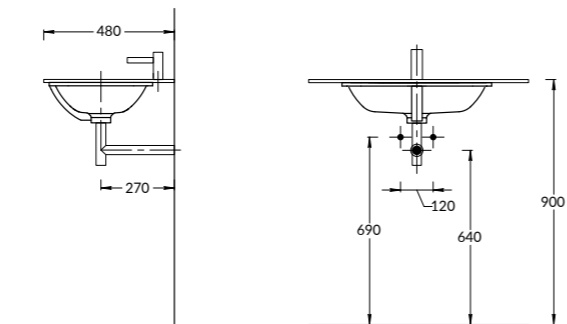

PLR.WBI.55.1
Раковина PLAZA 55 см, встраиваемая сверху
PLAZA semi-recessed washbasin 55 cm