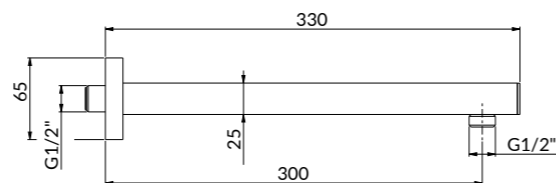

ART. 27672KM

Латунный кронштейн для верхнего душа из стены длиной 300мм
Brass squared wall-mounted shower arm L=300 mm