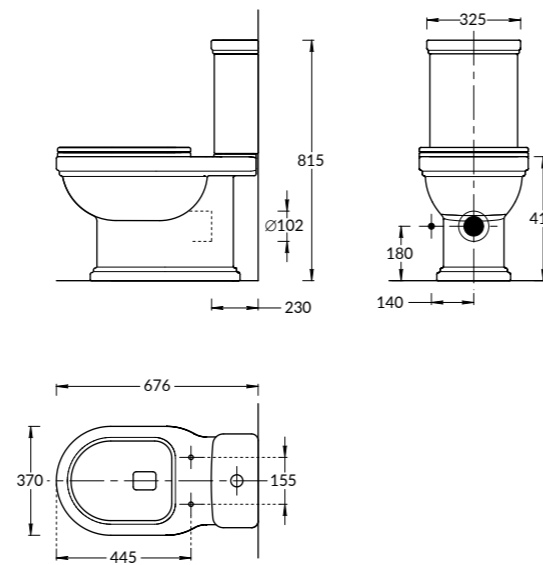

POMPEI

Унитаз POMPEI напольный с крепежом без сиденья. PO.wc.01
Бачок POMPEI с механизмом Geberit, прокладкой и крепежом. PO.cis.01
Сиденье POMPEI Soft close + Clip up белое. PO.seat.01\WHT
Сиденье POMPEI Soft close + Clip up черное. PO.seat.01\BLK
POMPEI close coupled WC with fasteners without a seat. PO.wc.01
POMPEI toilet tank with Geberit mechanism, gasket and fasteners. PO.cis.01
POMPEI seat cover Soft close + Clip up white. PO.seat.01\WHT
POMPEI seat cover Soft close + Clip up black. PO.seat.01\BLK