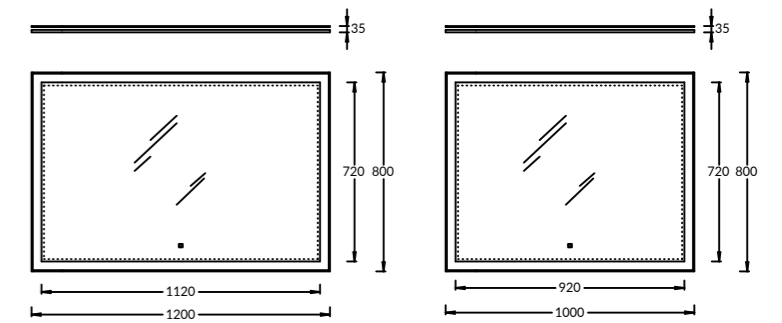

PL.C.MI.65\WHT PL.C.MI.65\CAP PL.C.MI.65\NUT

Панель с зеркалом PLAZA Classic 65 см в трех цветах: белый, «капучино» и «орех»
PLAZA Classic mirror 65 cm in three colors: white, cappuccino and nut