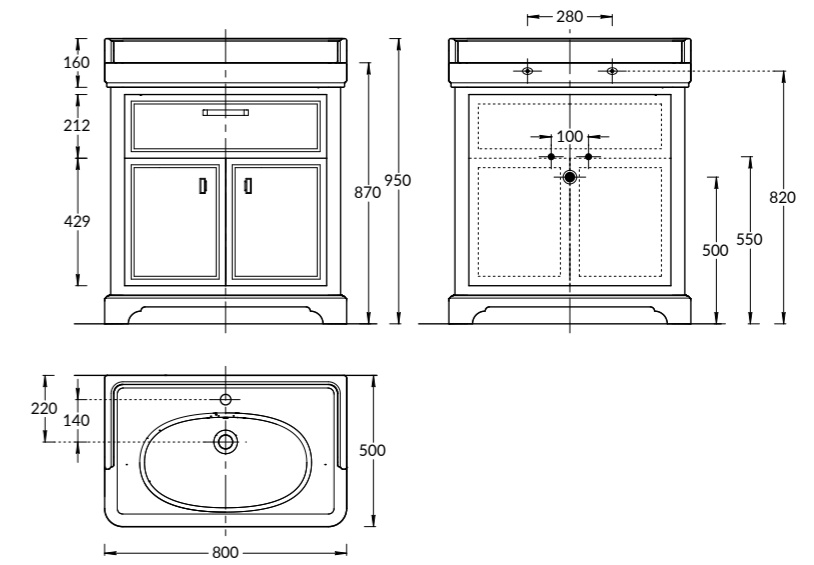

PO.80.1\WHT
Тумба POMPEI для раковины 80 см, 1 ящик, 2 дверцы, цвет: белый глянец
POMPEI furniture unit for washbasin 80 cm, 1 drawer, 2 doors, lacquered glossy white