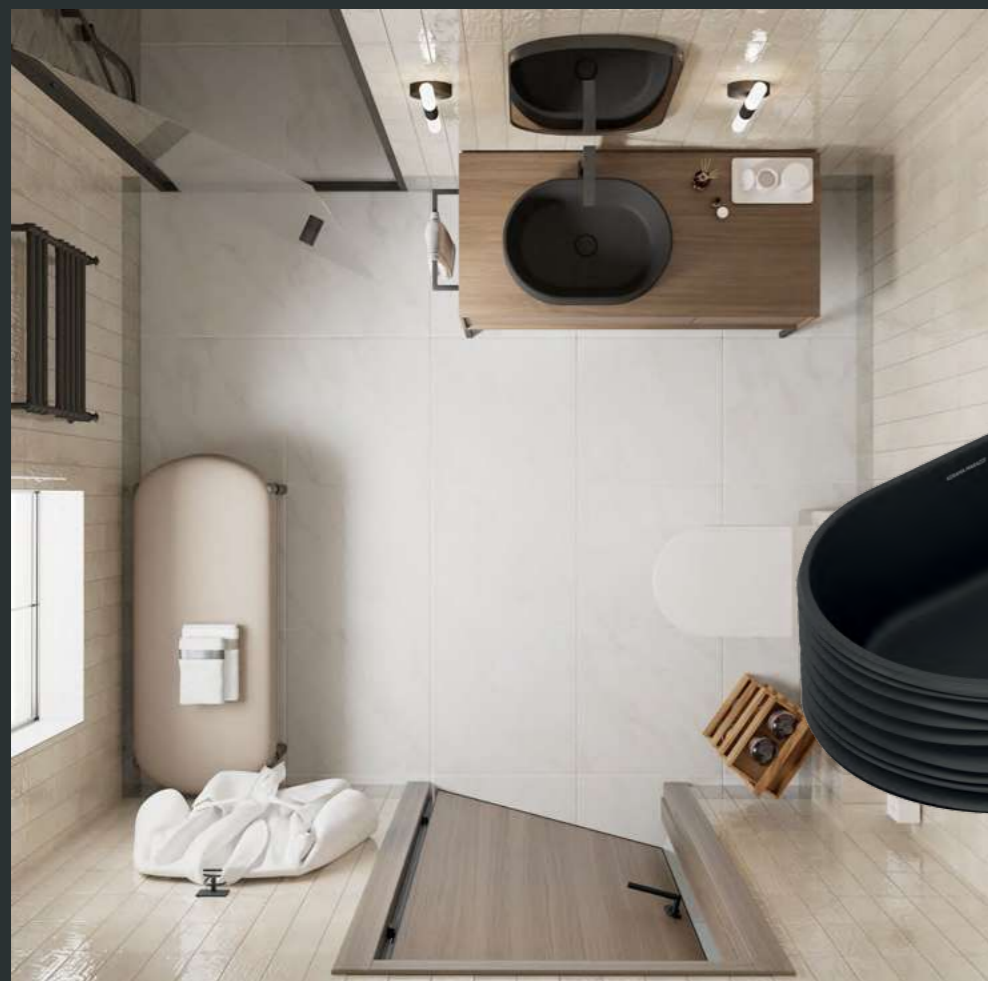

Artbasins + Atollo

У каждой из трёх структурированных раковин из линейки ARTBASINS — собственный характер, навеянный морем. Все три можно использовать с тумбой ATOLLO как накладные или встроенные сверху. Мебель также совместима с любой из накладных раковин других серий: отверстие нужного размера в столешнице делается непосредственно при установке.

Each of the three structured washbasins has its own character, inspired by the sea. All three can be used with ATOLLO cabinet both as counter-top or built-in washbasins. The furniture is also compatible with any counter washbasin from other series: the size of the countertop hole is adjusted during installation.

раковина | washbasin
SA.WB.50\BLK.M