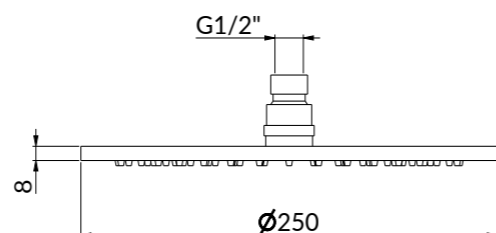

ART. 27747KM

Латунная верхняя круглая душевая лейка «тропический дождь», диаметр – 250 мм
Brass round head shower with raining jet ø 250 mm

21.018 Хром / Chrome
01.093 Матовый чёрный / Matt black
M0.070 Титановый атласный / Titanium satin
M0.071 Золотой атласный / Gold satin