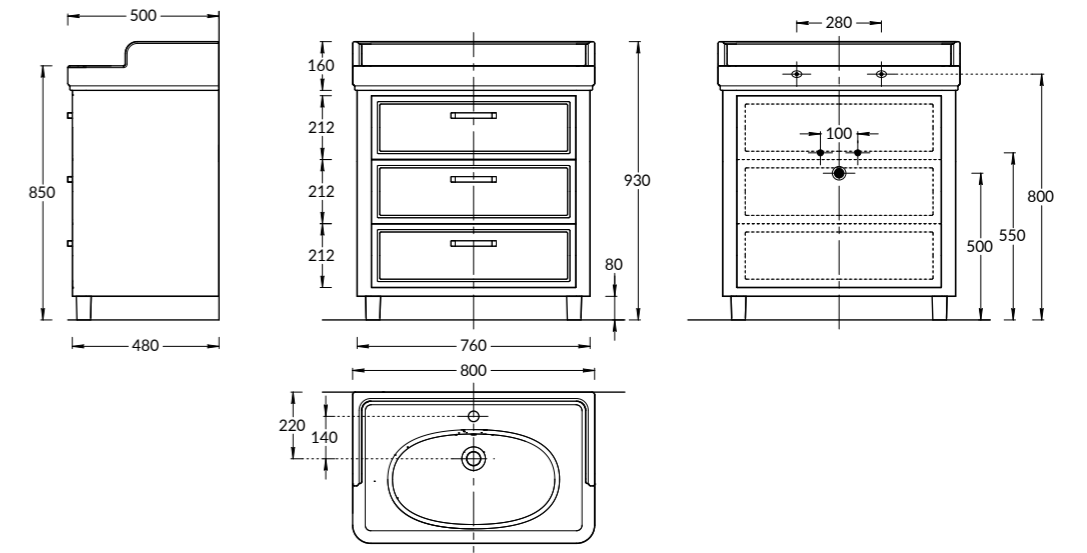

PO.80.3\WHT | PO.80.3\BLK

Тумба POMPEI для раковины 80 см, 3 ящика, цвет: белый или чёрный глянец
POMPEI furniture unit for washbasin 80 cm, 3 drawers, lacquered glossy white or black