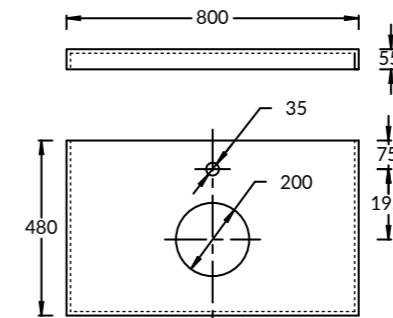

Столешница 80×48 см
Countertop 80×48 cm