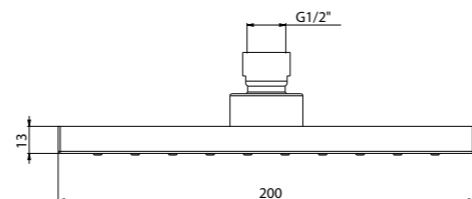

ART. 26598KM

Верхняя квадратная душевая лейка из пластика «тропический дождь», сторона квадрата 200 мм
ABS head shower with raining jet, 200X200mm