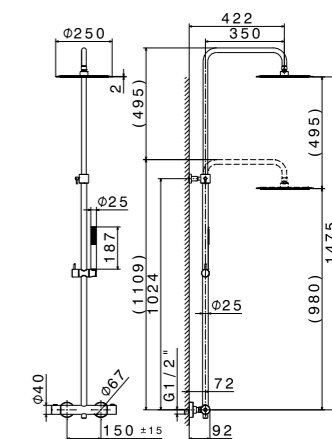

ДУШЕВАЯ КОЛОННА ВНЕШНЕГО МОНТАЖА | WELLNESS OUTSIDE

ART. 61157KM

Душевая колонна с термостатическим смесителем в комплекте с переключателем потоков, круглой верхней одноструйной душевой лейкой из нержавеющей стали, с ручным душем и шлангом из ПВХ
Shower pillar with exposed thermostatic faucet complete of diverter, stainless steel head shower and ABS single-jet hand shower set

21.018 Хром / Chrome
01.093 Матовый чёрный / Matt black