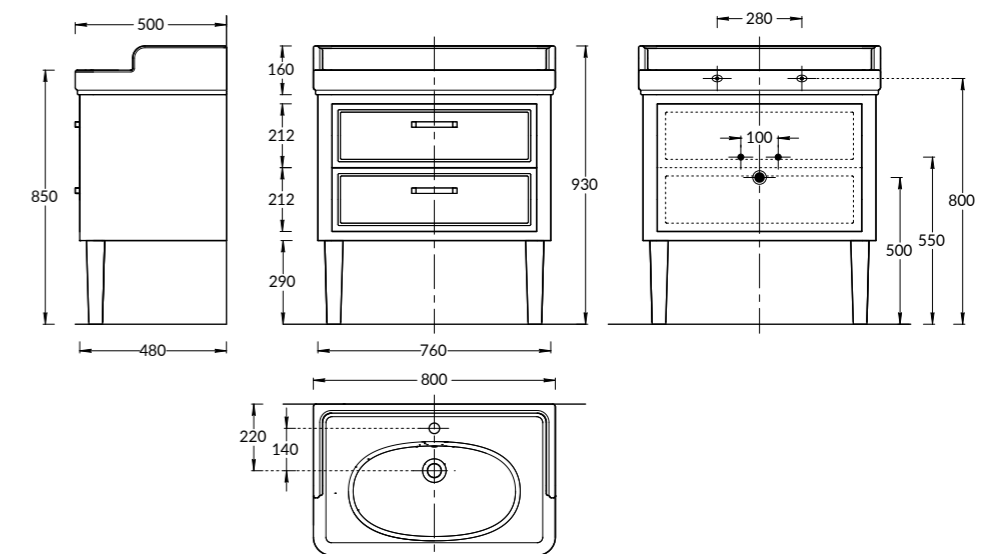

PO.80.2\WHT | PO.80.2\BLK

Тумба POMPEI для раковины 80 см, 2 ящика, цвет: белый или чёрный глянец
POMPEI furniture unit for washbasin 80 cm, 2 drawers, lacquered glossy white or black