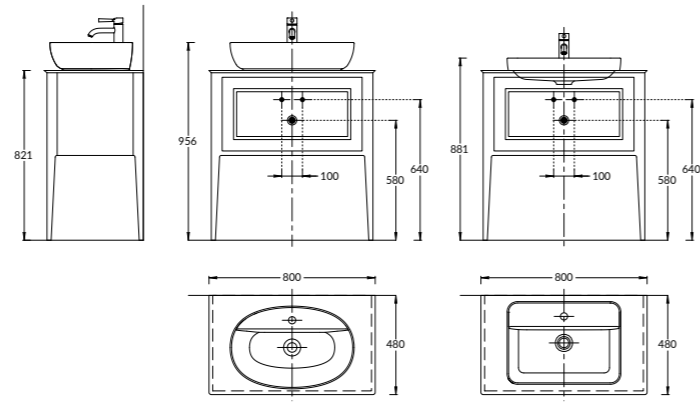

PL.N.SH.55\BLK

Полка PLAZA Next металлическая с крышкой 55 см чёрный матовый
PLAZA Next METAL SHELF WITH COVER 55 cm, matt black

PLAZA CLASSIC

PL.C.80.1+WHT

PL.C.80.1+NUT

PL.C.80.1\CAP

PL.C.80.1+WHT | PL.C.80.1+NUT | PL.C.80.1\CAP
 Тумба PLAZA Classic напольная 80 см, 1 выдвижной ящик + 1 внутренний ящик, высота – 810 мм, в трех цветах: белый, «капучино» и «орех»
 PLAZA Classic furniture unit for washbasin 80cm, 1 external drawer and 1 internal drawer, h - 810 mm, in three colors: white, capuccino, walnut