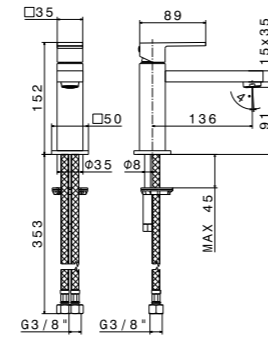

СМЕСИТЕЛИ FUTURA ДЛЯ РАКОВИНЫ | WASHBASIN

ART. 66411KM

Однорычажный смеситель для раковины без донного клапана. Соединение 3/8"
Single lever washbasin faucet without pop-up waste set.
3/8" female connection hoses. Long spout

21.018 Хром / Chrome
01.093 Матовый чёрный / Matt black