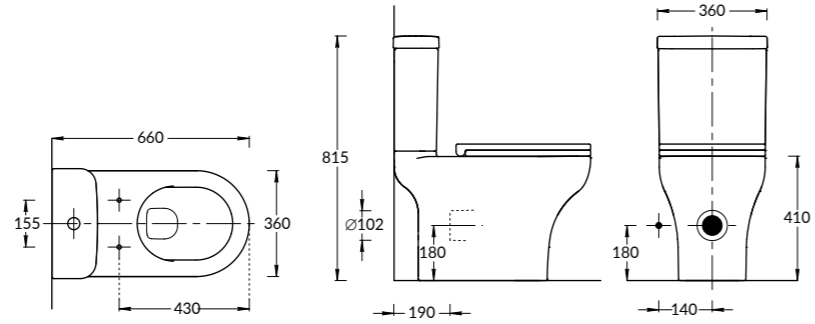

Унитаз BUONGIORNO безободковый. Сиденье PLAZA Modern/ BG Slim Soft close + Clip up, белый
Бачок BUONGIORNO с механизмом Geberit
BUONGIORNO close coupled WC rimless. PLAZA Modern / BG seat cover Slim Soft close + Clip up, white
BUONGIORNO toilet tank with Geberit mechanism