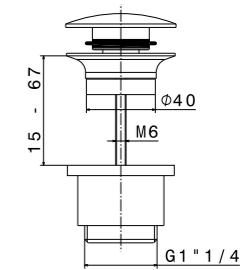

ART. 230KM

1 1/4 донный клапан «клик-кляк». Н. мин. – 15 мм, макс – 67 мм
1 1/4 press-button drain. H. min 15 mm - max 67 mm

21.018 Хром / Chrome
01.093 Матовый чёрный / Matt black