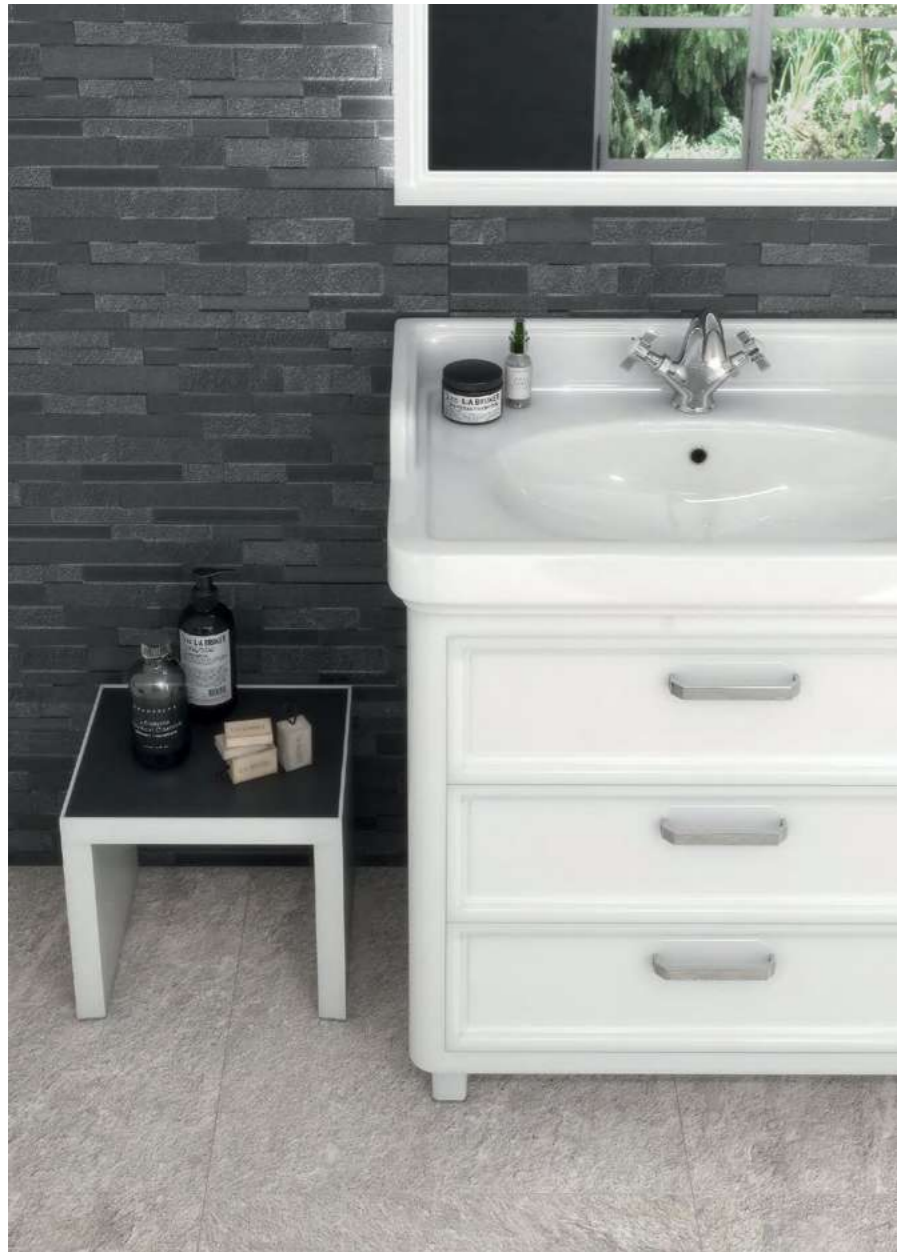

Тумба с тремя ящиками — отличный способ рационально использовать пространство под раковиной. Вместительные ящики позволят организовать раздельное хранение текстиля и аксессуаров для ванной: каждая вещь — на своем месте! Помимо белого, тумба доступна в контрастном чёрном цвете. В мебели использована амортизирующая фурнитура BLUMOTION: ящики и дверцы закрываются плавно и бесшумно.

A triple drawer cabinet is a great way to rationalize the space under the washbasin. The spacious drawers allow for separate storage of textiles and bathroom accessories: each thing is in its own place! In addition to white, the cabinet is available in a contrasting black colour. The furniture is fitted with BLUMOTION shock absorber fittings thanks to which drawers and doors close smoothly and quietly.

- Белый глянцевый
  White glossy
- Чёрный глянцевый
  Black glossy