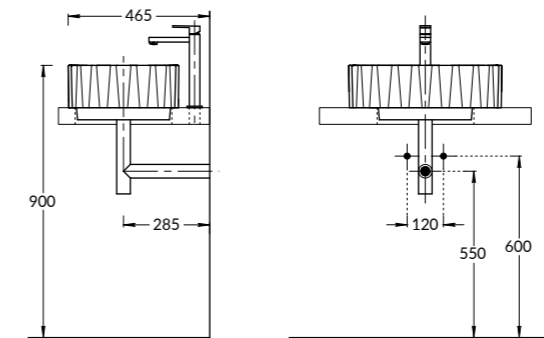

Раковина CONCHIGLIA
белая матовая 50 см
CONCHIGLIA counter
washbasin white matt 50 cm

Донный клапан
с цветными раковинами
в комплекте
Valve include
with colored washbasins

ВАРИАНТЫ УСТАНОВКИ РАКОВИНЫ

VE.WB.50\BLK.M