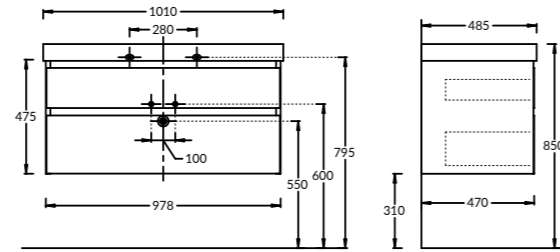

CU.100\WHT | CU.100\MAL | CU.100\LIM
Тумба CUBO 100 см, 2 ящика, цвета: белый глянец, «мальва», «лимо»
CUBO furniture unit 100 cm, 2 drawers colors:
"glossy white", "malva", "limo"