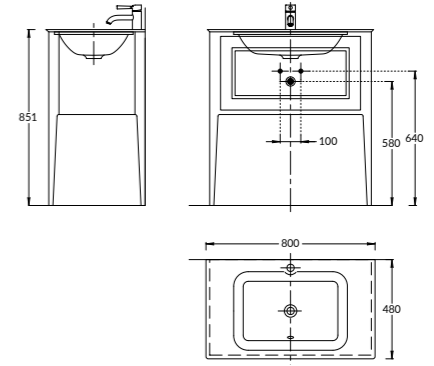

Тумба PLAZA Classic напольная 80 см, 1 выдвижной ящик, высота – 840 мм, в трех цветах: белый, «капучино» и «орех»
PLAZA Classic furniture unit for washbasin 80cm, 1 drawer, h - 840 mm, in three colors: white, capuccino, walnut