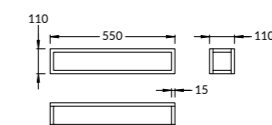

PL.N.SH.55\BLK

Полка PLAZA Next металлическая с крышкой 55 см чёрный матовый
PLAZA Next METAL SHELF WITH COVER 55 cm, matt black

PLAZA CLASSIC

PL.C.80.1+WHT

PL.C.80.1+NUT

PL.C.80.1\CAP

PL.C.80.1+WHT | PL.C.80.1+NUT | PL.C.80.1\CAP
 Тумба PLAZA Classic напольная 80 см, 1 выдвижной ящик + 1 внутренний ящик, высота – 810 мм, в трех цветах: белый, «капучино» и «орех»
 PLAZA Classic furniture unit for washbasin 80cm, 1 external drawer and 1 internal drawer, h - 810 mm, in three colors: white, capuccino, walnut