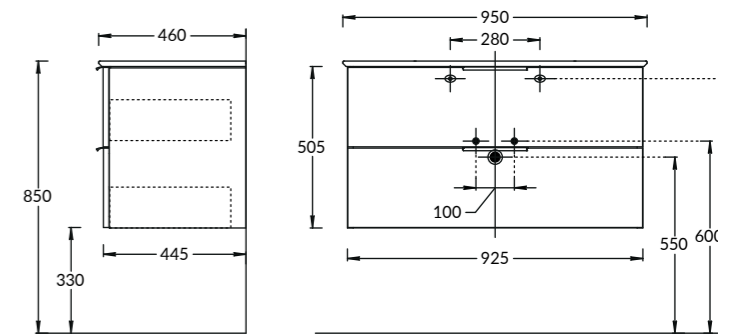

PIANO • LATO

PI.65\WHT | PI.65\OLM

Тумба PIANO 65 см, 2 ящика, цвета: белый глянец, «дымчатый вяз»
PIANO furniture unit 65 cm, 2 drawers colors:
"glossy white", "smoky elm"

PI.85\WHT | PI.85\OLM

Тумба PIANO 85 см, 2 ящика, цвета: белый глянец, «дымчатый вяз»
PIANO furniture unit 85 cm, 2 drawers colors:
"glossy white", "smoky elm"

PI.75\WHT | PI.75\OLM

Тумба PIANO 75 см, 2 ящика, цвета: белый глянец, «дымчатый вяз»
PIANO furniture unit 75 cm, 2 drawers colors:
"glossy white", "smoky elm"

PI.95\WHT | PI.95\OLM

Тумба PIANO 95 см, 2 ящика, цвета: белый глянец, «дымчатый вяз»
PIANO furniture unit 95 cm, 2 drawers colors:
"glossy white", "smoky elm"

LA.WB.50

Раковина LATO накладная 50 см
LATO counter washbasin 50 cm

LA.50\WHT

Тумба LATO 50 см, 1 дверца, цвет: белый глянец
LATO furniture unit 50 cm, 1 door, "glossy white"