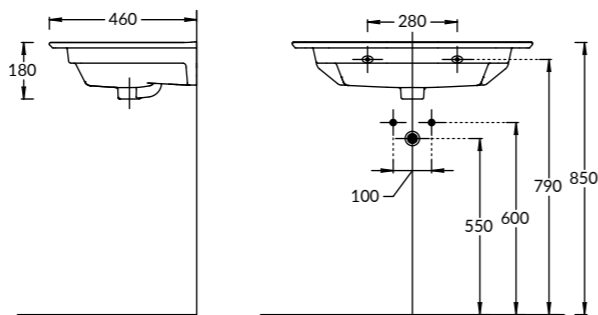

PI.WB.95
Раковина PIANO 95 см с крепежом
PIANO washbasin95cm