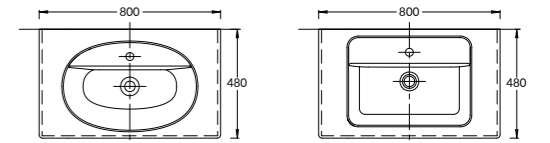

PL.N.80.01\BLK

Метал. структура PLAZA Next напольная 80 см, цвет чёрный матовый
PLAZA Next floor standing metal structure 80 cm, black matt color