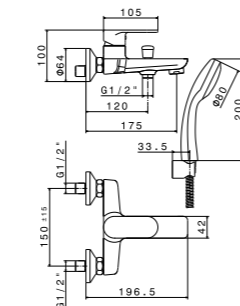

СМЕСИТЕЛИ PIANO ДЛЯ РАКОВИНЫ | WASHBASIN

ART. 69310KM

Однорычажный смеситель для раковины, с 1" 1/4 слива. Соединение 3/8"
Single lever washbasin mixer with 1"1/4 pop-up waste set. 3/8" female connection hoses

21.018 Хром / Chrome

ART. 69315KM

Однорычажный смеситель для раковины, высокий, с установкой на столешницу, без донного клапана. Соединение 3/8"
Single lever mixer, high version for above counter washbasin. Without pop-up waste set. 3/8" female connection hoses

21.018 Хром / Chrome

СМЕСИТЕЛИ ДЛЯ УНИТАЗА | БИДЕ | WC | BIDET

ART. 69325KM

Смеситель однорычажный для биде, с донным клапаном 1" 1/4. Соединение 3/8"
Single lever bidet mixer with 1"1/4 pop-up waste set. 3/8" female connection hoses

21.018 Хром / Chrome

СМЕСИТЕЛЬ ДЛЯ ВАННЫ | BATH GROUP

ART. 69340СКМ

Настенный латунный смеситель для ванны, с держателем душевой лейки, ручным душем из пластика и шлангом из ПВХ.
Complete bath group with fixed shower holder, PVC flexible and ABS hand shower

21.018 Хром / Chrome

ДУШЕВАЯ КОЛОННА ВСТРОЕННОГО МОНТАЖА | WELLNESS

ART. 69370ЕКМ

Встроенный однорычажный смеситель для душа с переключателем на 2 потока, соединение входа и выхода 1/2". Внешняя и внутренняя части
Single lever concealed mixer with two ways out diverter, 1/2" connections

21.018 Хром / Chrome

ART. 69356KM

Душевая стойка длиной 150 см, с подвижным держателем лейки ручного душа из пластика и шлангом из ПВХ. Без выхода для подачи воды
Complete shower set, with ABS hand shower, LL. 150 cm flexible, without wall union

21.018 Хром / Chrome

ART. 2299KM

Вывод для подачи воды. Wall union.

21.018 Хром / Chrome

ART. 69360KM

Верхняя круглая душевая лейка «тропический дождь» с кронштейном и выводом из стены, диаметром 200 мм
Wall head shower with raining jet. Ø 200 mm

21.018 Хром / Chrome