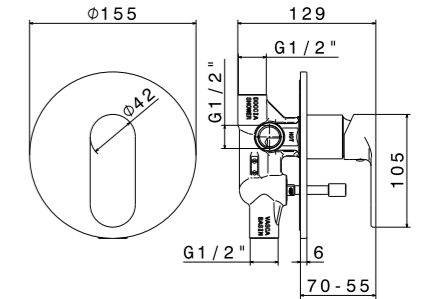

21.018 Хром / Chrome

ART. 69356KM

Душевая стойка длиной 150 см, с подвижным держателем лейки ручного душа из пластика и шлангом из ПВХ. Без выхода для подачи воды
Complete shower set, with ABS hand shower, LL. 150 cm flexible, without wall union