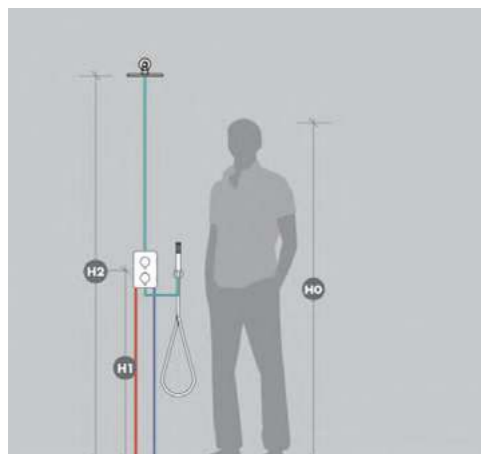

УПРАВЛЕНИЕ CONTROLS		РАЗЛИЧНЫЕ ИСТОЧНИКИ DIFFERENT OUTLETS	
Смеситель для душа Concealed mixer		Верхний душ Head shower	
67668ЕКМ + 27886КМ		9492КМ	
			Ручной душ Hand shower
			9191КМ + 365КМ
H0	H1	H2	
160	105	200	
170	110	210	
180	115	220	
190	120	230	

ART. 67668ЕКМ

Встраиваемый термостатический смеситель для душа с регулировкой температуры, запорным клапаном и регулировкой напора воды. Соединение 3/4" (вход и выход) с переходником на 1/2". Внешняя часть 2 ways out Thermostatic concealed faucet, with one handle for temperature control and one handle diverter with flow regulator with stop. 3/4" inlets with adapter to 1/2". 1/2" outlets

21.018 Хром / Chrome
31.023 Потертая бронза / Brushed bronze

ART. 9191КМ

Душевая стойка длиной 150 см с подвижным держателем лейки ручного душа. Без вывода для подключения воды
Complete shower set, with brass hand shower, 150-cm Flexible, without wall union

21.018 Хром / Chrome
31.023 Потертая бронза / Brushed bronze

ART. 27886КМ

Универсальная внутренняя часть для термостатического смесителя на два потока для душа
Universal concealed body for thermostatic bath faucet

ART. 365КМ

Вывод для подачи воды
Wall union.

21.018 Хром / Chrome
31.023 Потертая бронза / Brushed bronze

Встраиваемый однорычажный смеситель для раковины LINEA. Внешняя часть
Built-in single lever LINEA mixer for washbasin, chrome

21.018 Хром / Chrome
01.093 Матовый чёрный / Matt black

Латунная верхняя круглая душевая лейка «тропический дождь» с кронштейном и выводом из стены, диаметр – 208 мм, соединение 1/2"
Brass head shower 1/2" connections

21.018 Хром / Chrome
31.023 Потертая бронза / Brushed bronze

ART. 27852