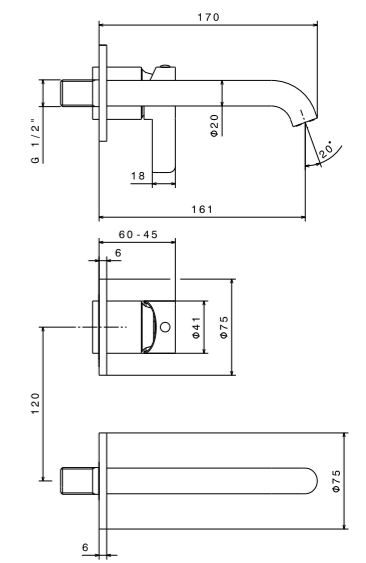

Вывод для подачи воды
Wall union.

21.018 Хром / Chrome
31.023 Потертая бронза / Brushed bronze

Встраиваемый однорычажный смеситель для раковины LINEA. Внешняя часть
Built-in single lever LINEA mixer for washbasin, chrome

21.018 Хром / Chrome
01.093 Матовый чёрный / Matt black