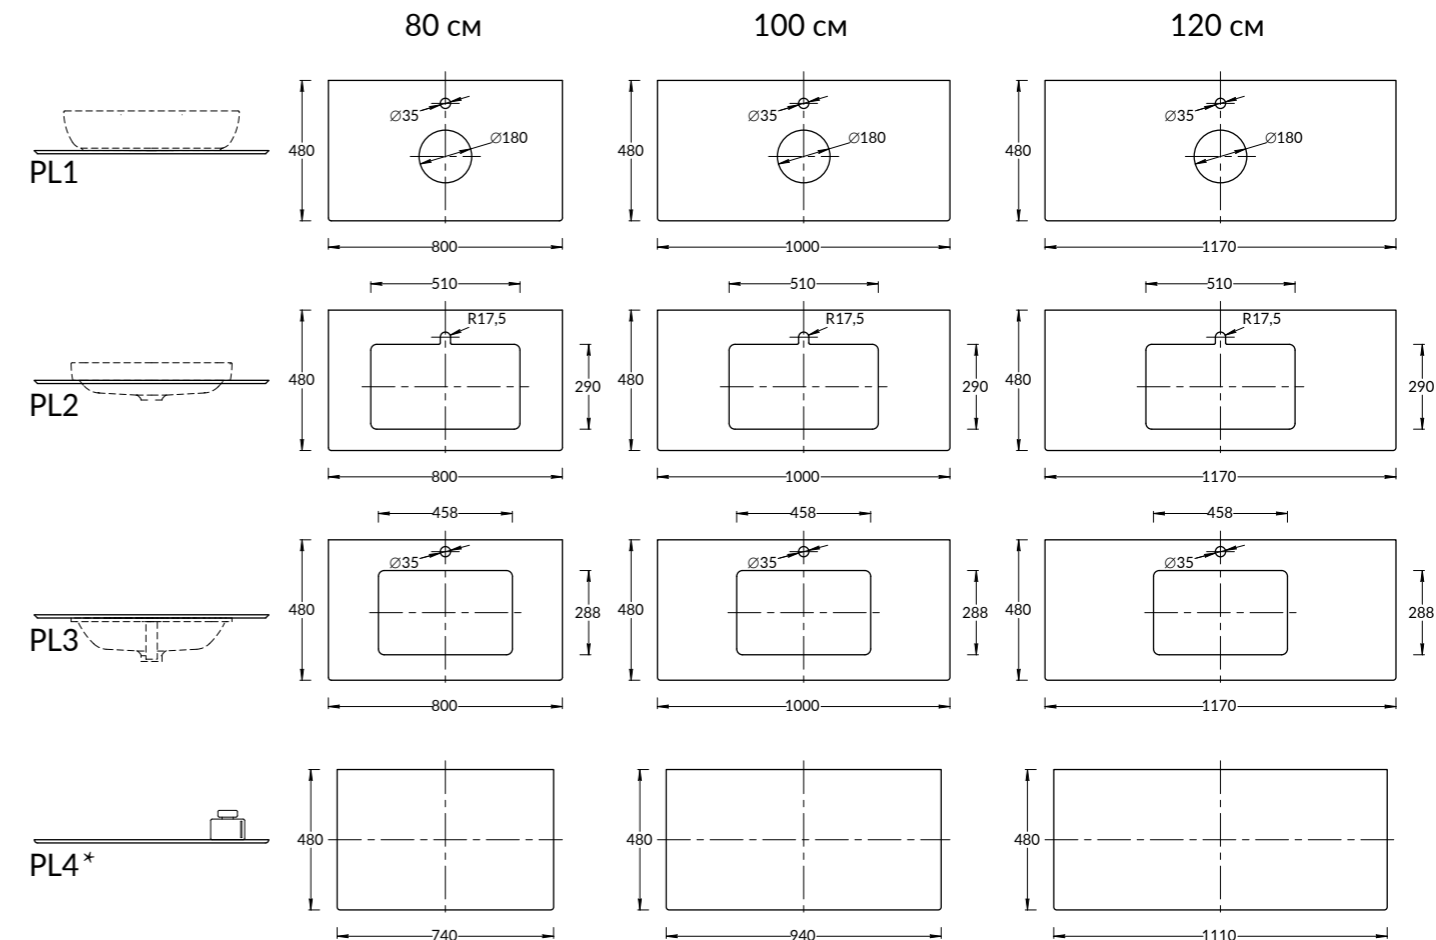

* Столешница версии PL4 подходит только для серии Next, является полкой без отверстий, которая кладется на нижний ярус метал. структуры.
PL4 countertop version suits the Next series only; it is a shelf without holes that is placed onto the lower tier of the metal structure.