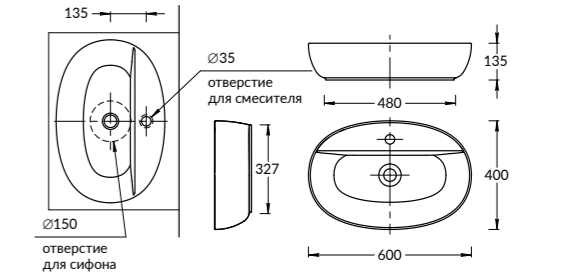

PLR.WB.55
PLR.WB.55\BLK
PLR.WB.55\SAN
Раковина PLAZA
накладная 55 см
PLAZA counter
washbasin 55 cm