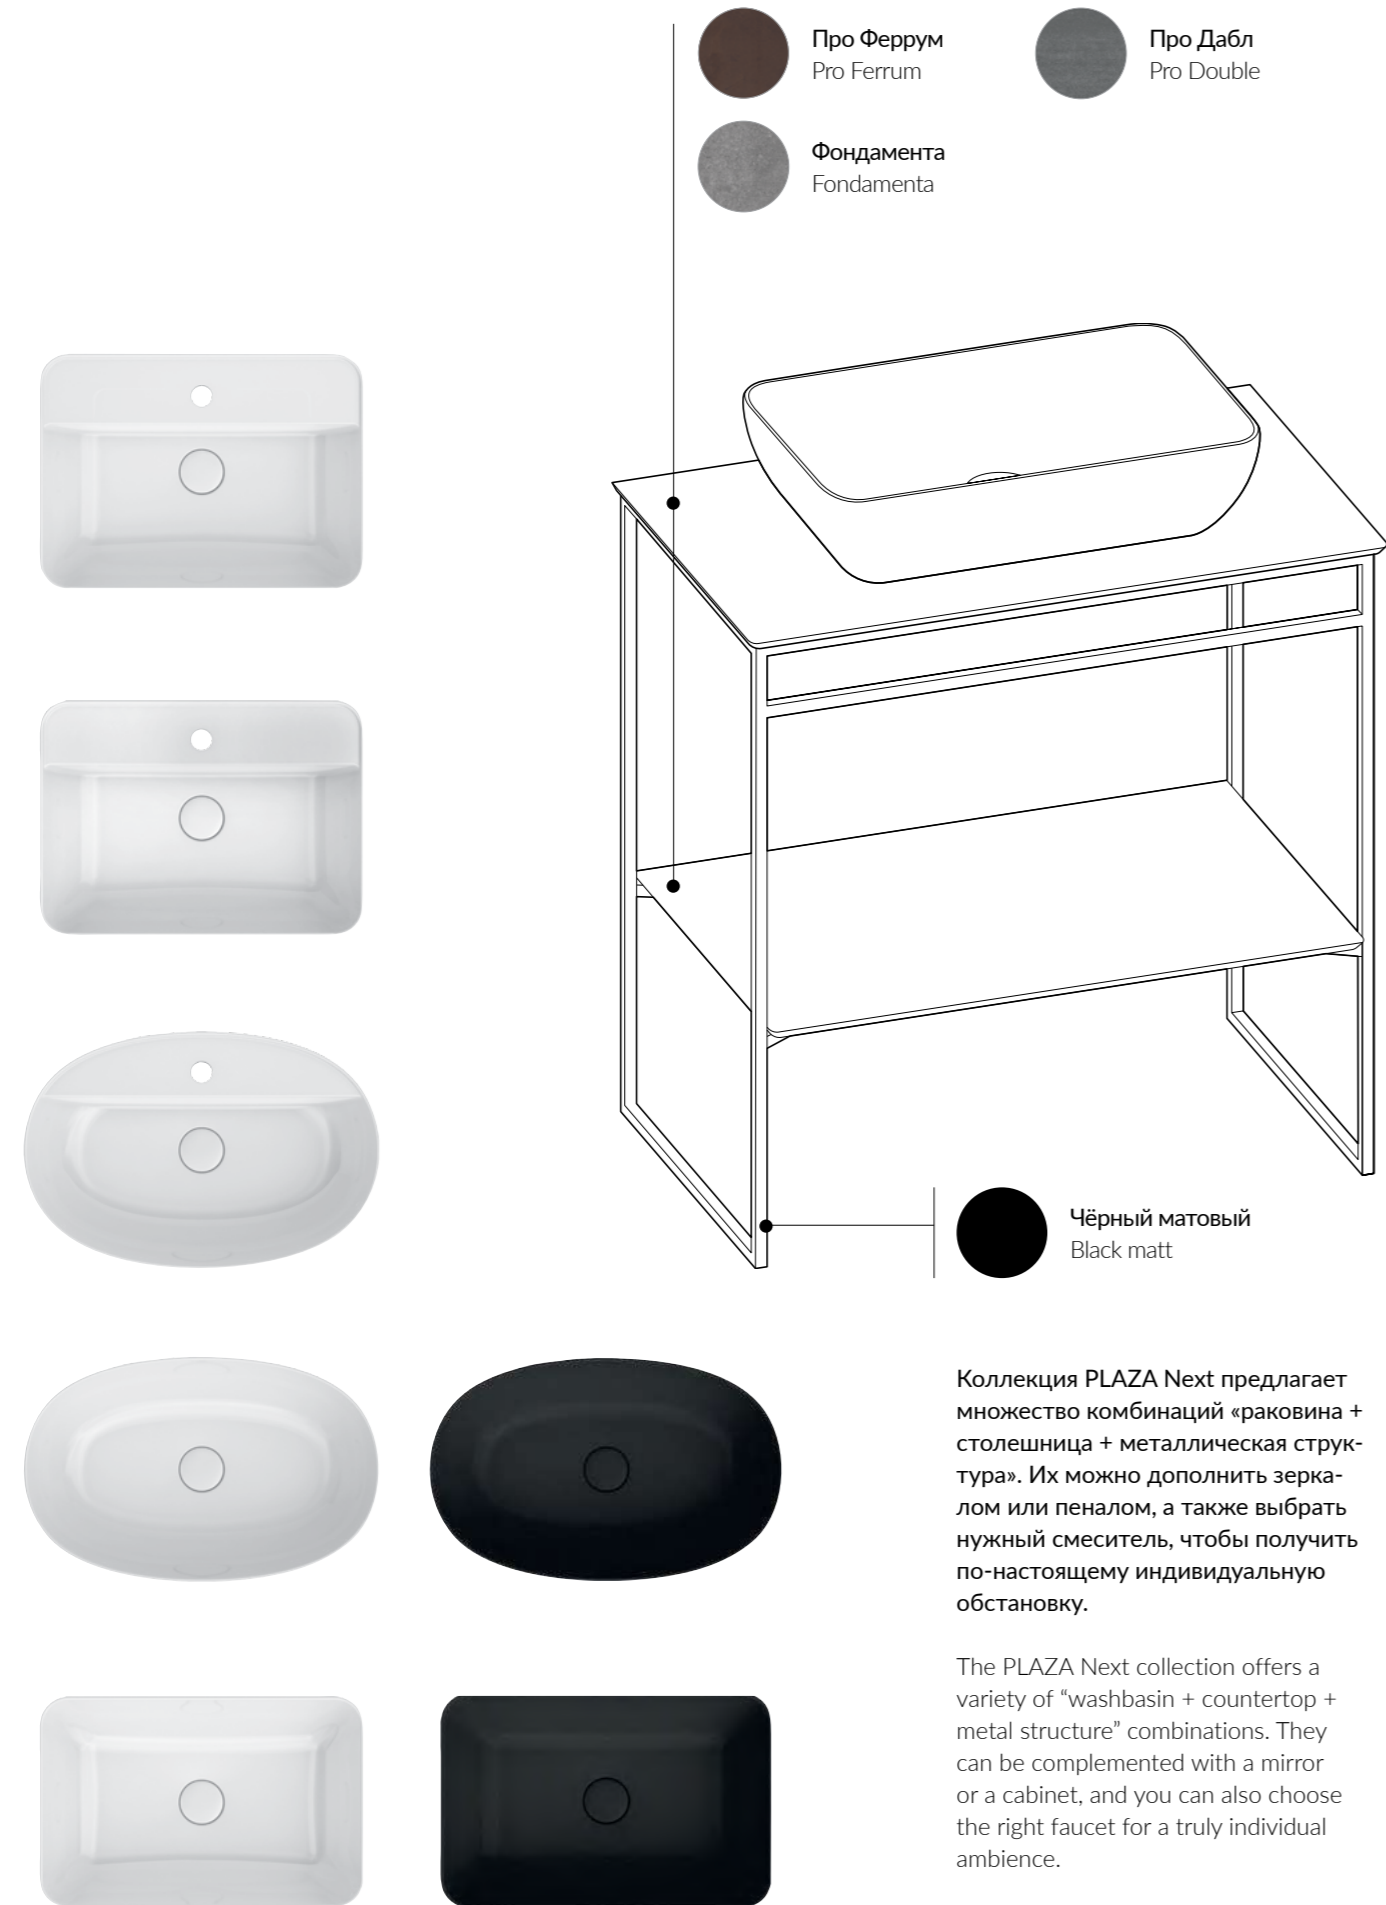

Коллекция PLAZA Next предлагает множество комбинаций «раковина + столешница + металлическая структура». Их можно дополнить зеркалом или пеналом, а также выбрать нужный смеситель, чтобы получить по-настоящему индивидуальную обстановку.

The PLAZA Next collection offers a variety of “washbasin + countertop + metal structure” combinations. They can be complemented with a mirror or a cabinet, and you can also choose the right faucet for a truly individual ambience.