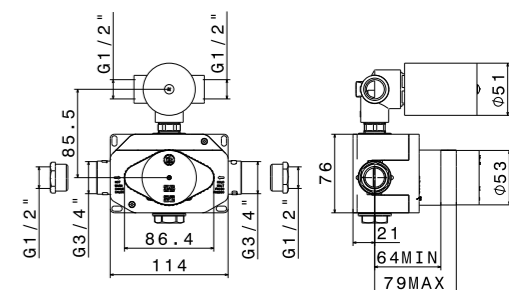

ART. 27886КМ

Универсальная внутренняя часть для термостатического смесителя на два потока для душа
Universal concealed body for thermostatic bath faucet