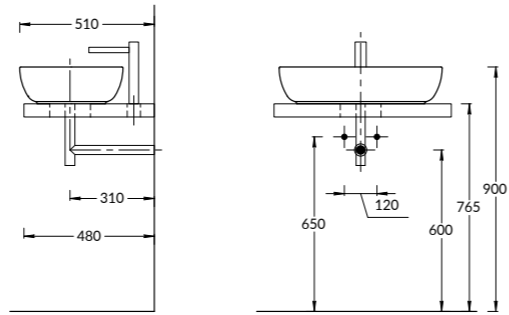

Донный клапан
с цветными раковинами
в комплекте
Valve include
with colored wash washbasins

PLR.WB.60.1
Раковина PLAZA накладная 60 см
с отверстием под смеситель
PLAZA counter washbasin 60 cm
with a hole for the faucet