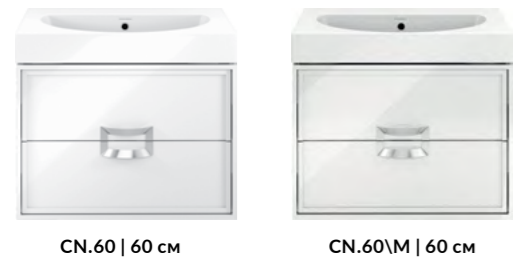

CN.60\М | 60 см

CANALETTO

CN.60 | 60 см