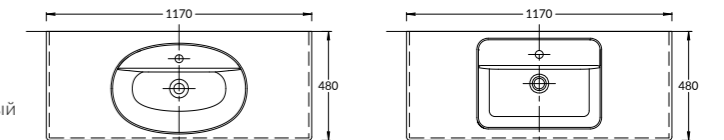

PL.N.120.01\BLK

Метал. структура PLAZA Next напольная 120 см, цвет чёрный матовый
PLAZA Next floor standing metal structure 120 cm, black matt color