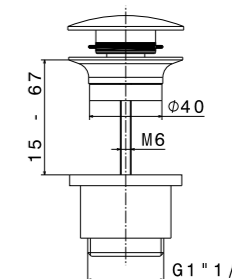

ART. 230KM

Донный клапан «клик-кляк» 1 1/4". Н. мин. 15 мм, макс. 67 мм
1" 1/4" press-button drain. H. min 15 mm - max 67 mm

21.018 Хром / Chrome
01.093 Матовый чёрный / Matt black
M0.070 Титановый атласный / Titanium satin
M0.071 Золотой атласный / Gold satin