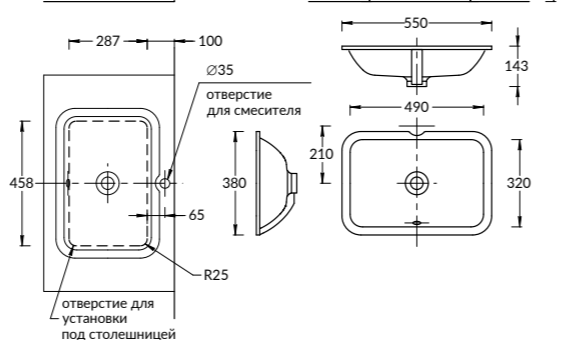

PLR.WBI.55.1
Раковина PLAZA 55 см, встраиваемая сверху
PLAZA semi-recessed washbasin 55 cm