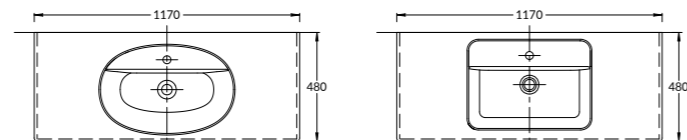

PL.N.120.02\BLK

Метал. структура PLAZA Next подвесная 120 см, цвет чёрный матовый
PLAZA Next metal structure wall hung 120 cm, black matt color