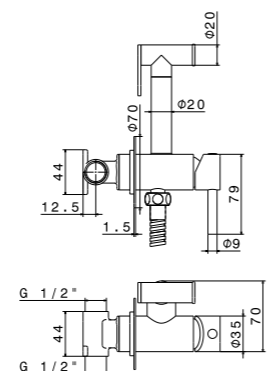

ART. 27720KM

Гигиенический душ в комплекте со смесителем (регулировка напора и температуры воды) и ручным душем с запорным клапаном
WC/bidet faucet (open, close and mix the temperature of water) with integrated hand shower set, minimal design handle with stop and flexible

21.018 Хром / Chrome
01.093 Матовый чёрный / Matt black