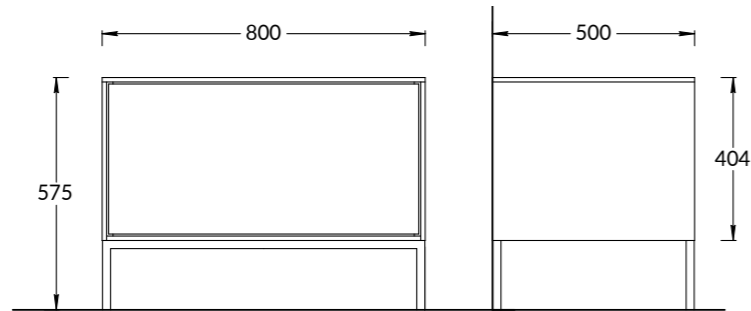

AT.80\WHT.M

AT.80\WD

ATLG.80\MH

ATLG.80\ML

AT.80\WHT.M | AT.80\WD

Тумба ATOLLO 80, белая матовая, открытие push
ATOLLO Furniture unit 80, push to open, white matt
Тумба ATOLLO 80, деревянная, открытие push
ATOLLO Furniture unit 80, push to open, color wood
Ножки приобретаются отдельно от тумб
Legs are purchased separately from the furniture units