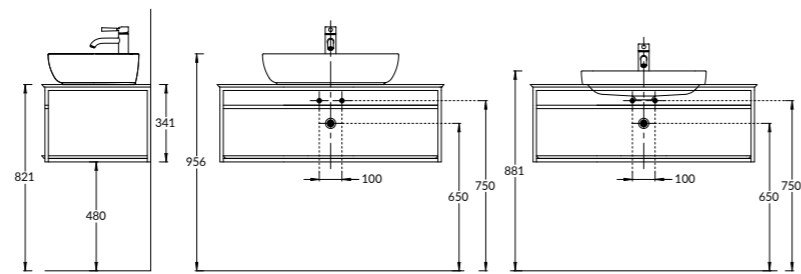

PL.N.100.02\BLK

Метал. структура PLAZA Next подвесная 100 см, цвет чёрный матовый
PLAZA Next metal structure wall hung 100 cm, black matt color