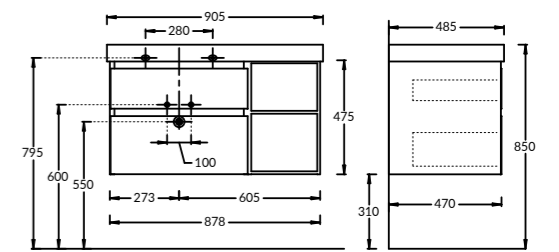

CU.90LH\WHT | CU.90LH\MAL | CU.90LH\LIM
Тумба CUBO 90 см левая, 2 ящика + открытая полка,
цвета: «белый глянец + метц», «мальва + метц», «лимо + метц»
CUBO furniture unit 90 cm left, 2 drawers +metz
colors: "glossy white+metz", "malva+metz", "limo+metz"