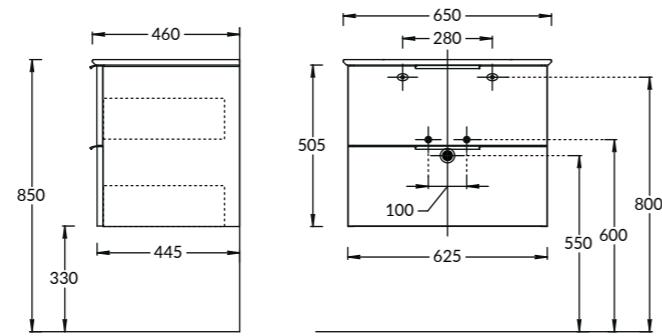

PI.65\WHT | PI.65\OLM

Тумба PIANO 65 см, 2 ящика, цвета: белый глянец, «дымчатый вяз»
PIANO furniture unit 65 cm, 2 drawers colors:
"glossy white", "smoky elm"