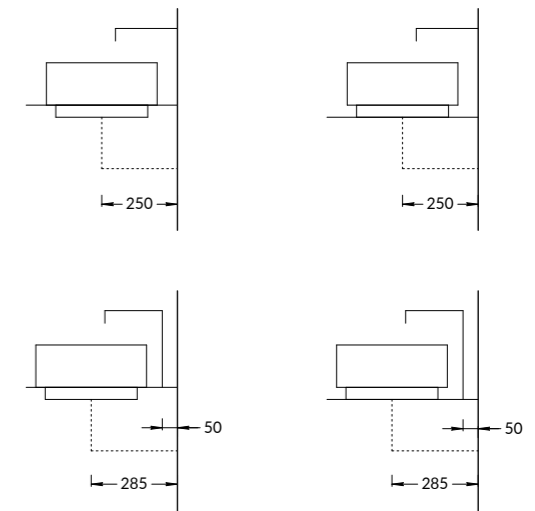

ВАРИАНТЫ УСТАНОВКИ РАКОВИНЫ