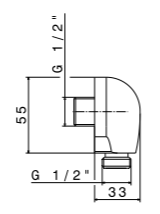

ART. 71028ЕКМ

Встраиваемый однорычажный смеситель для раковины LINEA. Внешняя часть
Built-in single lever LINEA mixer for washbasin, chrome

21.018 Хром / Chrome
01.093 Матовый чёрный / Matt black