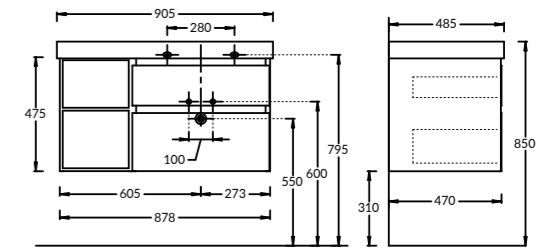

CU.90RH\WHT | CU.90RH\MAL | CU.90RH\LIM
Тумба CUBO 90 см правая, 2 ящика + открытая полка,
цвета: «белый глянец + метц», «мальва + метц», «лимо + метц»
CUBO furniture unit 90 cm right, drawers +metz
colors: "glossy white+metz", "malva+metz", "limo+metz"