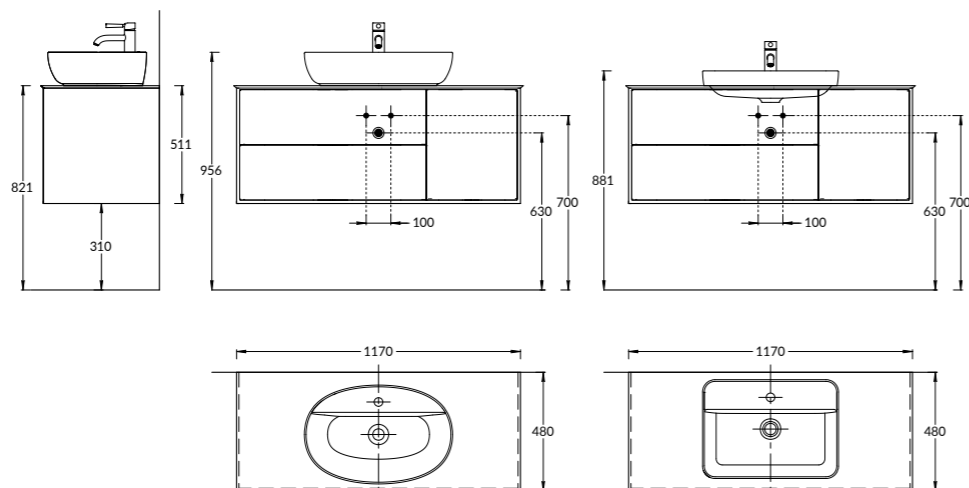

PL.M.120.3\WHT

PL.M.120.3\OAK.O | PL.M.120.3\WHT

Тумба PLAZA Modern подвесная 120 см, 3 ящика, открытие Push, в двух цветах: белый и «дуб Орегон»
 PLAZA Modern furniture unit wall hung 120 cm, 3 drawers, opening Push, white and Oregon oak colors.