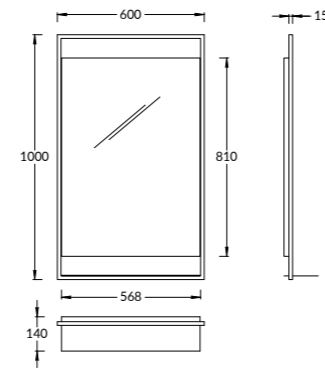

MI.P.120 MI.P.100