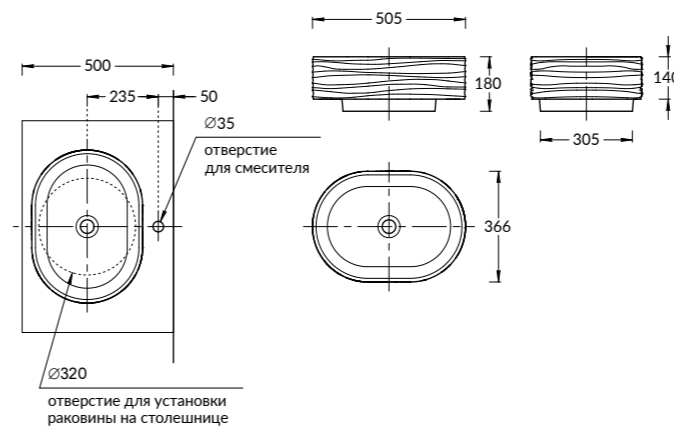

SA.WB.50\WHT.M

Раковина SABBIA белая матовая 50 см
SABBIA counter
washbasin white matt 50 cm

ВАРИАНТЫ УСТАНОВКИ РАКОВИНЫ

ВАРИАНТЫ УСТАНОВКИ РАКОВИНЫ

RIVA

RV.WB.80
Раковина RIVA накладная 80 см
с отверстием под смеситель
RIVA counter washbasin 80 cm
with a hole for the faucet