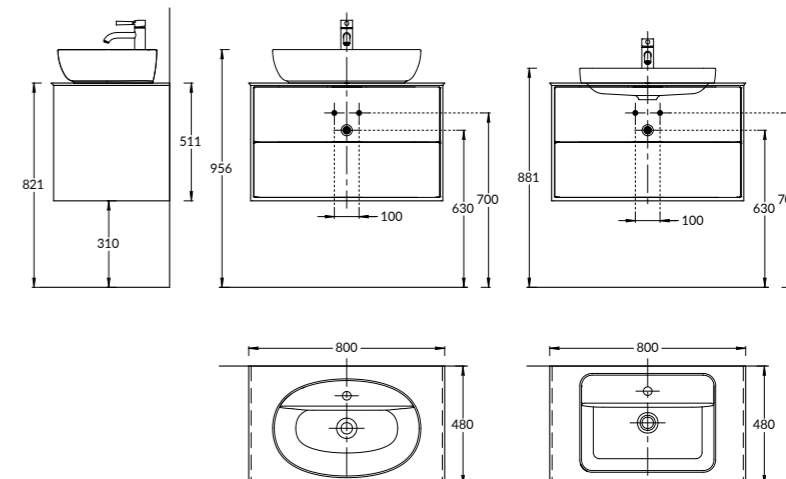

PL.M.80.2\WHT

Тумба PLAZA Modern подвесная 80 см, 2 ящика, открытие Push, цвет белый
PLAZA Modern furniture unit wall hung 80 cm, 2 drawers opening Push, white color.