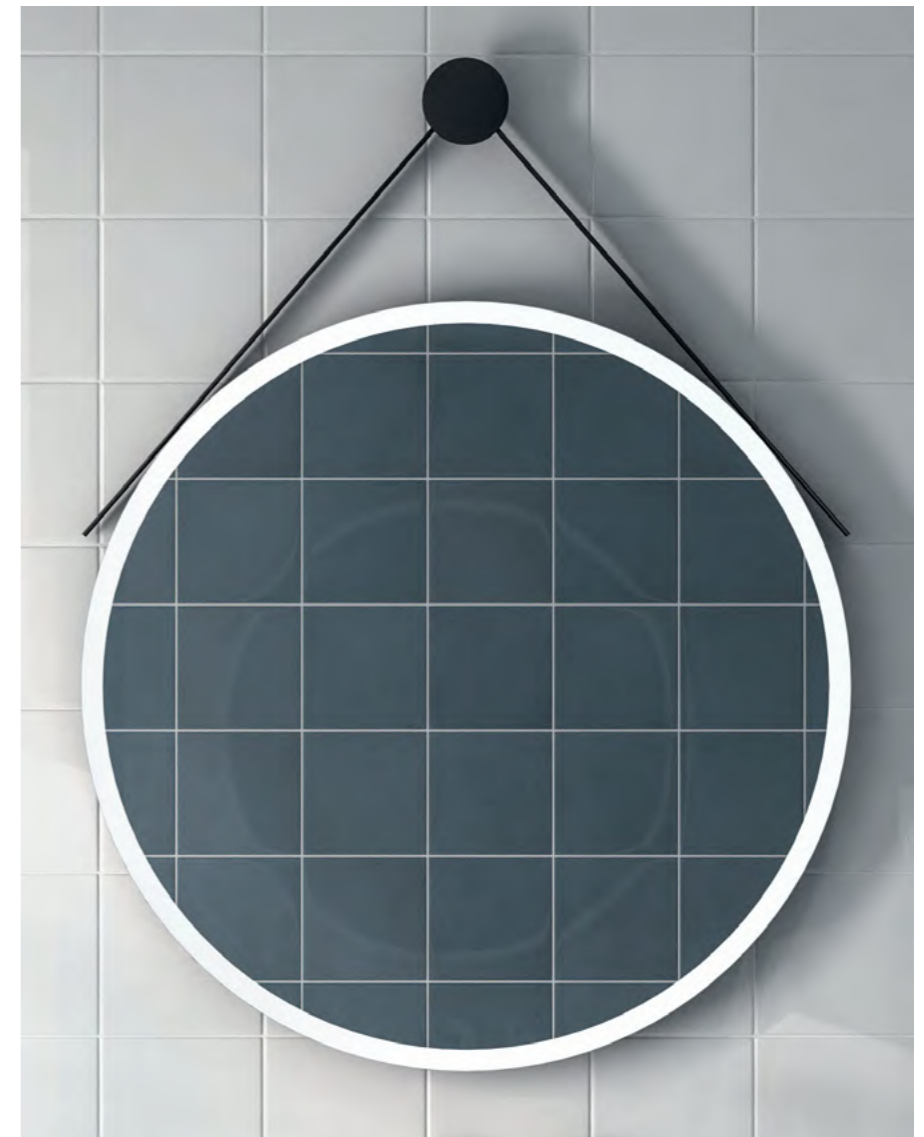

зеркало | mirror
CO.MI.42\BLK | 42 CM

зеркало | mirror
CO.MI.42\WHT | 42 CM

зеркало | mirror
CO.MI.70\BLK | 70 CM

зеркало | mirror
CO.MI.70\WHT | 70 CM

Раковина CONO может использоваться как встроенная или подвесная. При креплении на стену используется специальный кронштейн, который скрывает технические отверстия и сифон: такое решение наилучшим образом демонстрирует совершенную форму раковины.

The CONO washbasin can be used as a wall hung or built-in. When mounted on the wall, a special bracket is used to hide the technical holes and siphon: this solution demonstrates the perfect shape of the washbasin.