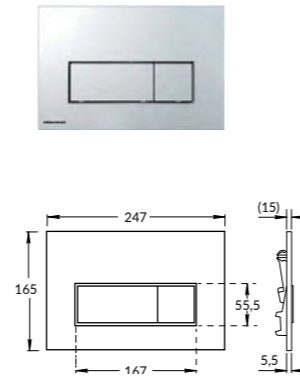

M571KM
Кнопка управления для скрытых систем инсталляции, хром-глянец
Flush plate for pre-wall installation systems, polished chrome