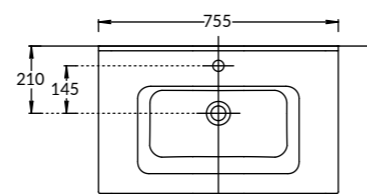

PI.WB.95
Раковина PIANO 95 см с крепежом
PIANO washbasin95cm