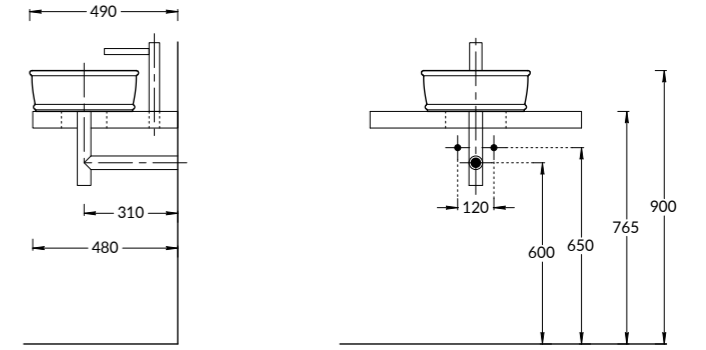

Унитаз BUONGIORNO безободковый. Сиденье PLAZA Modern/ BG Slim Soft close + Clip up, белый
Бачок BUONGIORNO с механизмом Geberit
BUONGIORNO close coupled WC rimless. PLAZA Modern / BG seat cover Slim Soft close + Clip up, white
BUONGIORNO toilet tank with Geberit mechanism

Унитаз напольный BUONGIORNO PRO. Сиденье BUONGIORNO PRO Slim soft close, белый
Бачок для унитаза BUONGIORNO PRO с механизмом Geberit
BUONGIORNO PRO close coupled WC. BUONGIORNO PRO seat cover Slim soft close, white
BUONGIORNO PRO toilet tank with Geberit mechanism

Унитаз подвесной BUONGIORNO PRO. Сиденье BUONGIORNO PRO Slim soft close, белый
BUONGIORNO PRO wall hung WC. BUONGIORNO PRO seat cover Slim soft close, white