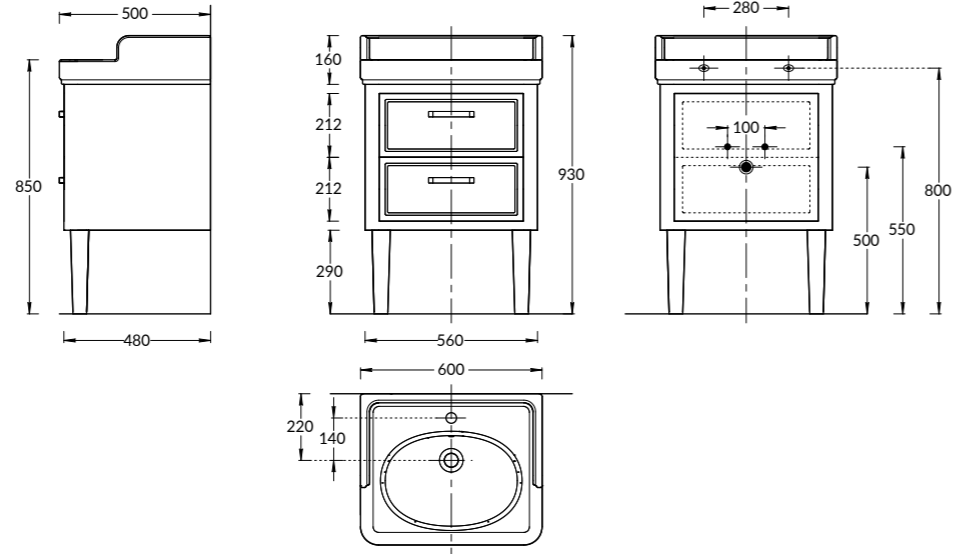

POMPEI

PO.60.2\WHT | PO.60.2\BLK

Тумба POMPEI для раковины 60 см, 2 ящика, цвет: белый или чёрный глянец
POMPEI furniture unit for washbasin 60 cm, 2 drawers, lacquered glossy white or black