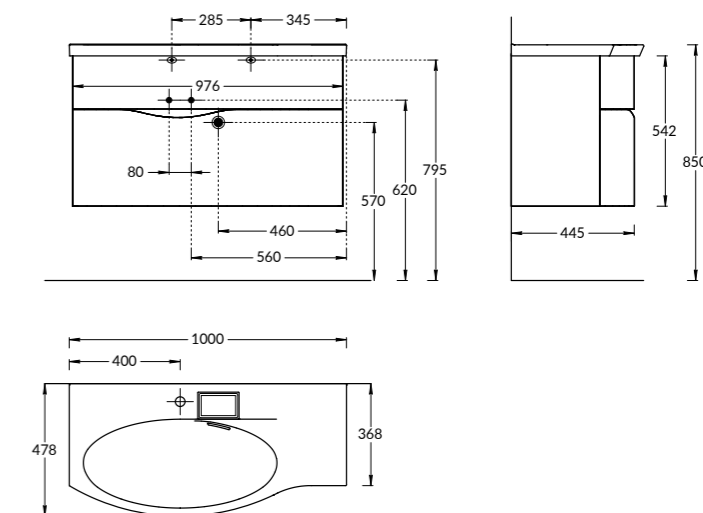

RV.WB.100RH
Раковина RIVA накладная 100 см
с правым расположением чаши
с отверстием под смеситель
RIVA counter washbasin 100 cm
with right bowl position
with a hole for the faucet