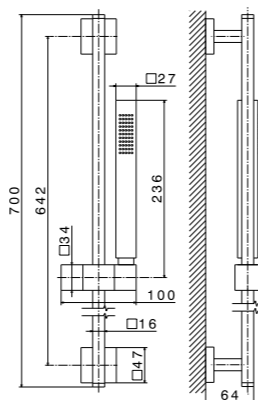

ART. 833KM

Душевая стойка длиной 150 см с подвижным держателем лейки ручного душа из пластика и шлангом из ПВХ. Без выхода для подачи воды
Complete shower set, with ABS hand shower, LL. 150 cm flexible, without wall union

21.018 Хром / Chrome
01.093 Матовый чёрный / Matt black