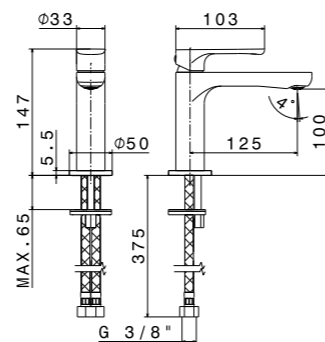

СМЕСИТЕЛИ OLÈ ДЛЯ РАКОВИНЫ | WASHBASIN

ART. 69412KM

Однорычажный смеситель для раковины без донного клапана. Соединение 3/8"
Single lever washbasin faucet without pop-up waste set 3/8" female connection hoses.

21.018 Хром / Chrome
01.093 Матовый чёрный / Matt black
M0.070 Титановый атласный / Titanium satin
M0.071 Золотой атласный / Gold satin