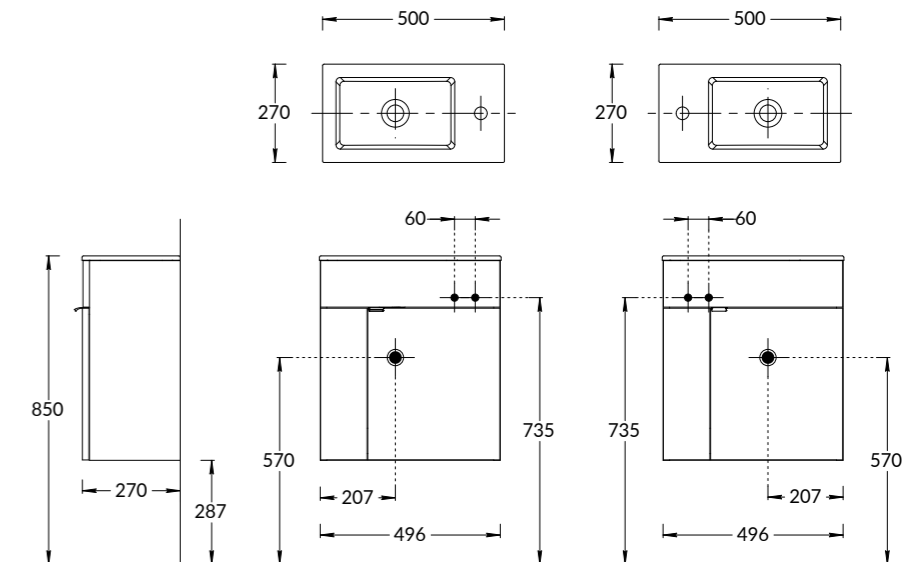

LA.50\WHT

Тумба LATO 50 см, 1 дверца, цвет: белый глянец
LATO furniture unit 50 cm, 1 door, "glossy white"