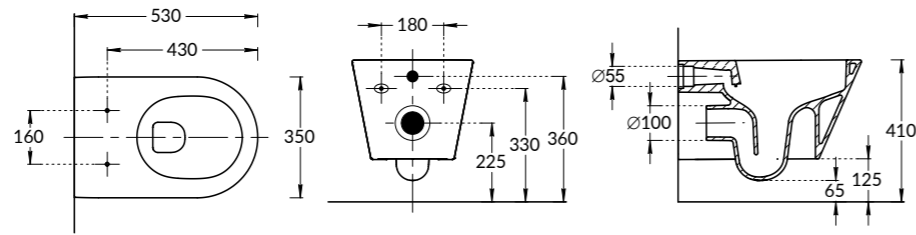

PL1.DL500900R | PL2.DL500900R | PL4.DL500900R
80/100/120 см

PL1.SG560400R | PL2.SG560400R
80/100/120 см

PL1.SG507100R | PL2.SG507100R | PL3.SG507100R
80/100/120 см

PLM.WC.02
PLMR.SEAT.02\WHT

Унитаз PLAZA Modern подвесной безободковый с крепежом
Сиденье PLAZA Modern/ BG Slim Soft close + Clip up, цвет белый
PLAZA Modern wall hung WC with system Rimless
PLAZA Modern duroplast soft close seat cover with clip up for wall hung WC