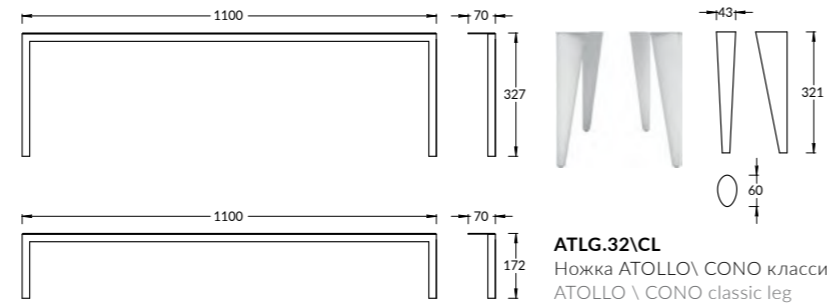

ATLG.32\CL

ATLG.110\ML

Ножка ATOLLO 110 низкая
металлическая
ATOLLO 110 low metal leg