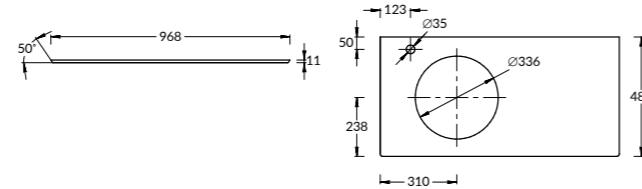

CO2.VT277\97 | CO2.1.VT277\97

Столешница CONO Onice синее 97 см, с отверстием под смеситель или без отверстия под смеситель
CONO countertop 97 cm, color Onice blue with hole for mixer or without hole

CO2.VT279\97 | CO2.1.VT279\97

Столешница CONO Onice бежевое 97 см, с отверстием под смеситель или без отверстия под смеситель
CONO countertop 97 cm, color Onice beige with hole for mixer or without hole