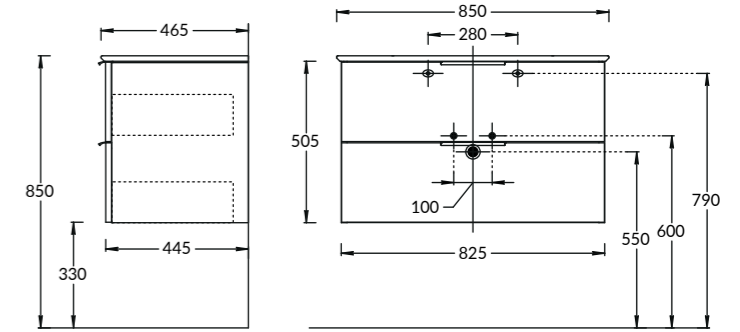

PI.65\OLM

PI.65\WHT | PI.65\OLM

Тумба PIANO 65 см, 2 ящика, цвета: белый глянец, «дымчатый вяз»
 PIANO furniture unit 65 cm, 2 drawers colors:
 "glossy white", "smoky elm"

PI.85\WHT

PI.85\OLM

PI.85\WHT | PI.85\OLM