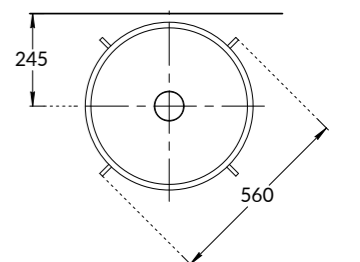

CO.44\BLK.M + CO.43\BLK.M

CO.44\WHT.M + CO.43\WHT

Металлическая структура CONO черная матовая 44 см + керамическая полка CONO черная матовая диаметром 44 см
Металлическая структура CONO белая матовая 44 см + керамическая полка CONO белая глянцевая диаметром 44 см
Cono metal construction black matt + Cono ceramic shelf black matt
Cono metal construction white matt + Cono ceramic shelf white gloss