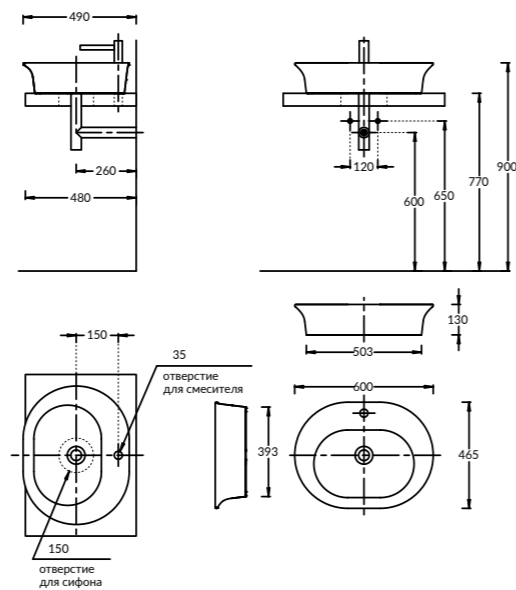

CN.WB.65\WHT | CN.WB.65\BLK.M

Раковина CANALETTO 65×40 см, цвета: белый глянец и чёрный матовый
CANALETTO washbasin 65×40 cm, white gloss and matt black

Раковина CANALETTO 60×47 см
CANALETTO washbasin 60×47 cm