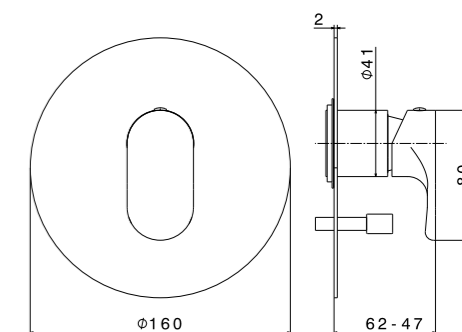

Вариант 1

ART. 69470ЕКМ

Встроенный однорычажный смеситель для душа с переключателем на 2 потока, соединение входа и выхода 1/2". Внешняя часть
Single lever concealed faucet with two ways out diverter, 1/2" connections

21.018 Хром / Chrome
01.093 Матовый чёрный / Matt black
M0.070 Титановый атласный / Titanium satin
M0.071 Золотой атласный / Gold satin