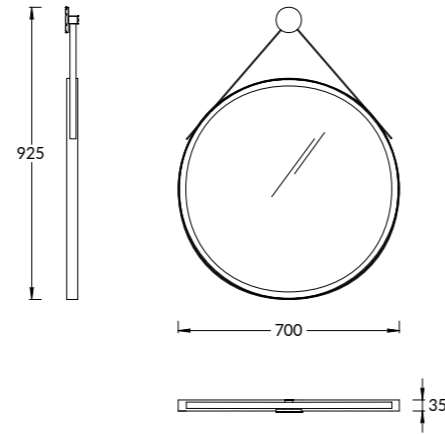

LA.50\WHT

LA.50\WHT

Тумба LATO 50 см, 1 дверца, цвет: белый глянец
 LATO furniture unit 50 cm, 1 door, "glossy white"

CONO • PLAZA • POMPEI

CO.MI.70\WHT CO.MI.70\BLK

Зеркало CONO 70 см, круглое белое
Зеркало CONO 70 см, круглое черное
CONO mirror 70 cm, round white
CONO mirror 70 cm, round black