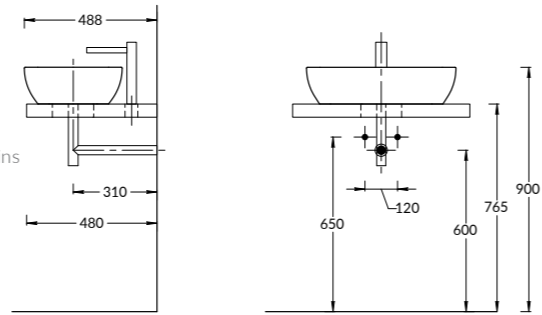

Донный клапан
с цветными раковинами
в комплекте
Valve include
with colored wash washbasins

PLR.WB.55.1
Раковина PLAZA накладная 55 см
с отверстием под смеситель
PLAZA counter washbasin 55 cm
with a hole for the faucet