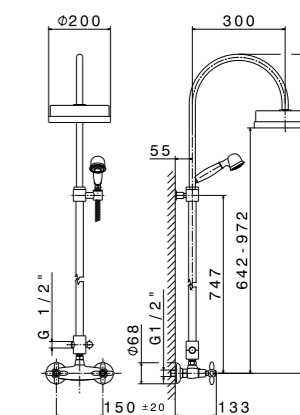

ART. 9154KM

Душевая колонна со смесителем, с переключателем потоков, латунным держателем для ручного душа и ручной душевой лейкой из латуни
Shower pillar with exposed faucet complete of diverter, stainless steel head shower and brass 3-jet hand shower set

21.018 Хром / Chrome
31.023 Потертая бронза / Brushed bronze