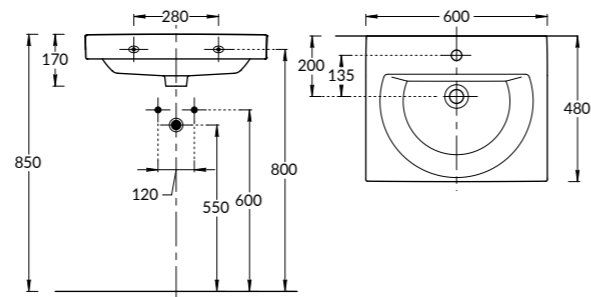

BG.WB.80
Раковина BUONGIORNO 80 см
BUONGIORNO washbasin 80 cm

BG.WB.60
Раковина BUONGIORNO 60 см
BUONGIORNO washbasin 60 cm

BG.WB.55
Раковина BUONGIORNO 55 см
BUONGIORNO washbasin 55 cm

BGP.100.1+1\WHT
Тумба BUONGIORNO PLUS подвесная 100 см, 1 + 1,
белый + дуб кантри (в комплект входят две планки:
белая и дуб кантри)
BUONGIORNO PLUS furniture unit 100 cm, 1 + 1,
white + oak country (the kit includes two slats white and oak country)