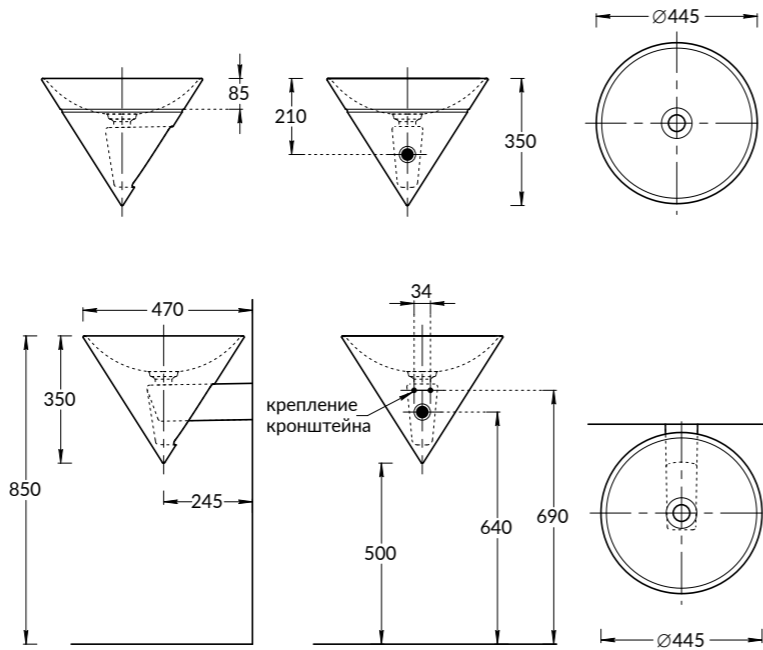

CONO

CO.WBI.44

Раковина CONO 44 см с бортиком, встраиваемая сверху
CONO semi-recessed washbasin 44 cm with step

CO.WB.44

Раковина CONO 44 см без крепежа монтируется на стену (подвесная), необходимо приобрести специальный крепеж
CONO washbasin 44 cm to be installed with wall hung (special fixing needed)