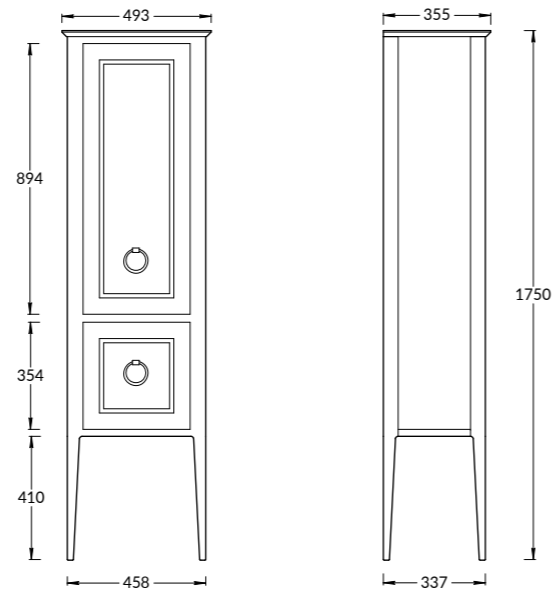

PLAZA CLASSIC

PL.C.175\CAP | PL.C.175\NUT | PL.C.175\WHT

Пенал PLAZA Classic 175 см в трех цветах: белый, «капучино» и «орех»
PLAZA Classic Tall unit 175 cm in three colors: white, cappuccino and nut