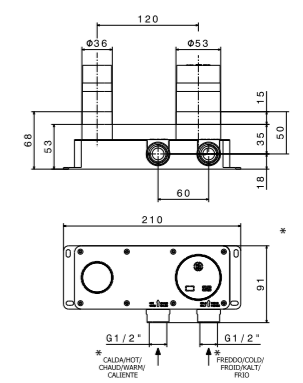

Универсальная внутренняя часть для встраиваемого однорычажного смесителя для раковины LINEA
Universal concealed body for built-in single lever LINEA mixer for washbasin