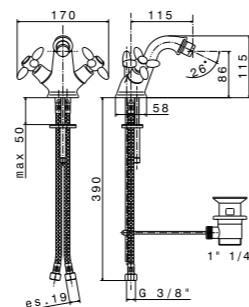

СМЕСИТЕЛИ ДЛЯ УНИТАЗА | БИДЕ | WC | BIDET

ART. 9130KM

Смеситель однорычажный для биде с донным клапаном 1"1/4. Соединение 3/8" Monobloc bidet group with 1"1/4 pop-up waste set. 3/8" female connection hoses

21.018 Хром / Chrome
31.023 Потертая бронза / Brushed bronze