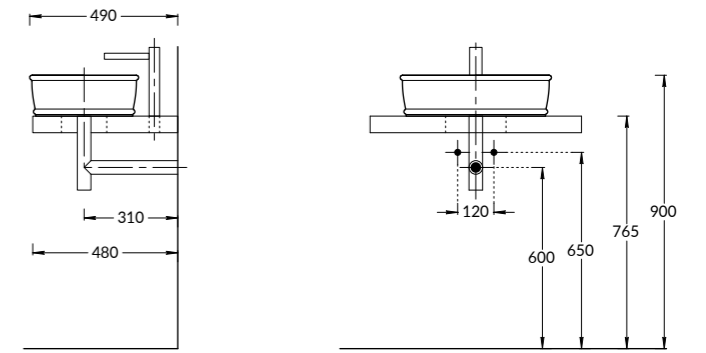

BGP.130\WHT
Пенал BUONGIORNO PLUS подвесной 130 см, 2 дверцы, белый + дуб кантри
BUONGIORNO PLUS TALL UNIT WALL HUNG 130 CM, 2 DOORS, white + oak country