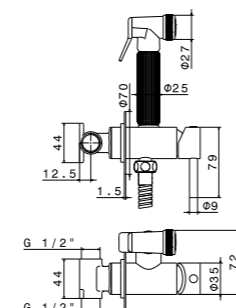

СМЕСИТЕЛИ MUSE ДЛЯ РАКОВИНЫ | WASHBASIN

ART. 9125KM

Смеситель для раковины на одно отверстие, с низким изливом, с донным клапаном, соединение F3/8" (соединительные шланги) и 1" 1/4 слива
Single hole washbasin group with short spout, 3/8" female connecting hoses and 1" 1/4 pop-up waste set

21.018 Хром / Chrome
31.023 Потертая бронза / Brushed bronze

ТЕХНИЧЕСКИЕ АКСЕССУАРЫ | TECHNICAL ACCESSORIES

ART. 212KM

Сифон для раковины с декоративной накладкой, 1"1/4, длина – 250 мм, диаметр – 32 мм
Trap 1"1/4 for washbasin, back plug, 250 mm pipe with 32 mm. Dia

21.018 Хром / Chrome
31.023 Потертая бронза / Brushed bronze

art. 230KM

1"1/4 донный клапан «клик-клак». Н. мин. – 15 мм, макс – 67 мм
1" 1/4 press-button drain. H. min 15 mm - max 67 mm

21.018 Хром / Chrome
31.023 Потертая бронза / Brushed bronze

СМЕСИТЕЛИ ДЛЯ УНИТАЗА | БИДЕ | WC | BIDET

ART. 9130KM

Смеситель однорычажный для биде с донным клапаном 1"1/4. Соединение 3/8" Monobloc bidet group with 1"1/4 pop-up waste set. 3/8" female connection hoses

21.018 Хром / Chrome
31.023 Потертая бронза / Brushed bronze

СМЕСИТЕЛЬ ДЛЯ ВАННЫ | BATH GROUP

ART. 9135KM

Настенный смеситель для ванны с переключателем, гибким шлангом длиной 150 см и душевой лейкой
Exposed bath group with automatic diverter, hand shower and 150-cm. flexible

21.018 Хром / Chrome
31.023 Потертая бронза / Brushed bronze

ДУШЕВАЯ КОЛОННА ВНЕШНЕГО МОНТАЖА | WELLNESS OUTSIDE

ART. 27721KM

Гигиенический душ в комплекте со смесителем (регулировка напора и температуры воды) и ручным душем с запорным клапаном
WC/bidet faucet (open, close and mix the temperature of water) with integrated hand shower set, minimal design handle with stop and flexible

21.018 Хром / Chrome

ART. 9154KM