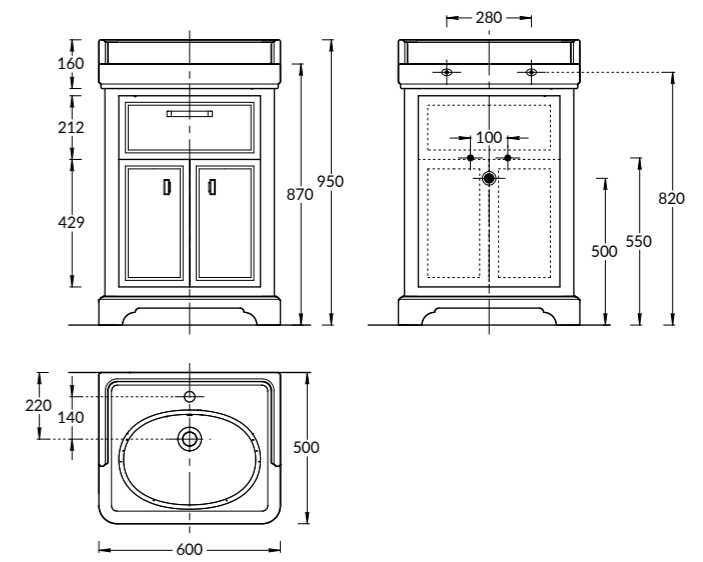

Унитаз POMPEI напольный с крепежом без сиденья. PO.wc.01
Бачок POMPEI с механизмом Geberit, прокладкой и крепежом. PO.cis.01
Сиденье POMPEI Soft close + Clip up белое. PO.seat.01\WHT
Сиденье POMPEI Soft close + Clip up черное. PO.seat.01\BLK
POMPEI close coupled WC with fasteners without a seat. PO.wc.01
POMPEI toilet tank with Geberit mechanism, gasket and fasteners. PO.cis.01
POMPEI seat cover Soft close + Clip up white. PO.seat.01\WHT
POMPEI seat cover Soft close + Clip up black. PO.seat.01\BLK