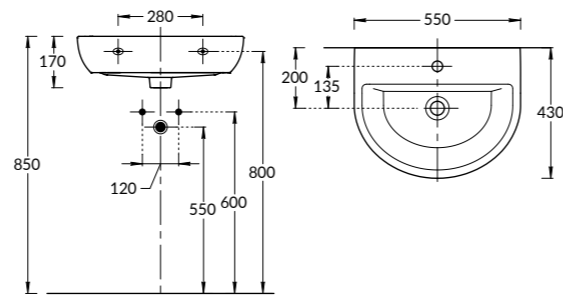

BG.WB.80
Раковина BUONGIORNO 80 см
BUONGIORNO washbasin 80 cm

BG.WB.60
Раковина BUONGIORNO 60 см
BUONGIORNO washbasin 60 cm

BG.WB.55
Раковина BUONGIORNO 55 см
BUONGIORNO washbasin 55 cm

BGP.100.1+1\WHT
Тумба BUONGIORNO PLUS подвесная 100 см, 1 + 1,
белый + дуб кантри (в комплект входят две планки:
белая и дуб кантри)
BUONGIORNO PLUS furniture unit 100 cm, 1 + 1,
white + oak country (the kit includes two slats white and oak country)