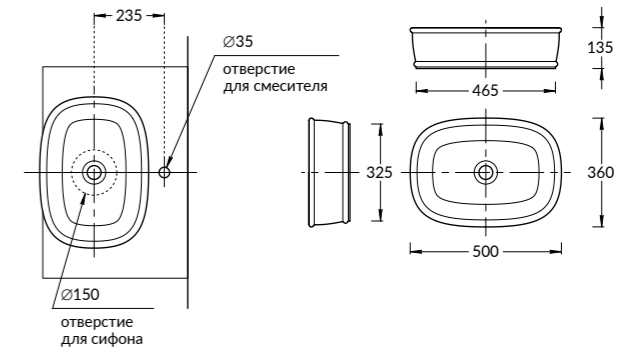

Унитаз BUONGIORNO безободковый. Сиденье PLAZA Modern/ BG Slim Soft close + Clip up, белый
Бачок BUONGIORNO с механизмом Geberit
BUONGIORNO close coupled WC rimless. PLAZA Modern / BG seat cover Slim Soft close + Clip up, white
BUONGIORNO toilet tank with Geberit mechanism

Унитаз напольный BUONGIORNO PRO. Сиденье BUONGIORNO PRO Slim soft close, белый
Бачок для унитаза BUONGIORNO PRO с механизмом Geberit
BUONGIORNO PRO close coupled WC. BUONGIORNO PRO seat cover Slim soft close, white
BUONGIORNO PRO toilet tank with Geberit mechanism

Унитаз подвесной BUONGIORNO PRO. Сиденье BUONGIORNO PRO Slim soft close, белый
BUONGIORNO PRO wall hung WC. BUONGIORNO PRO seat cover Slim soft close, white