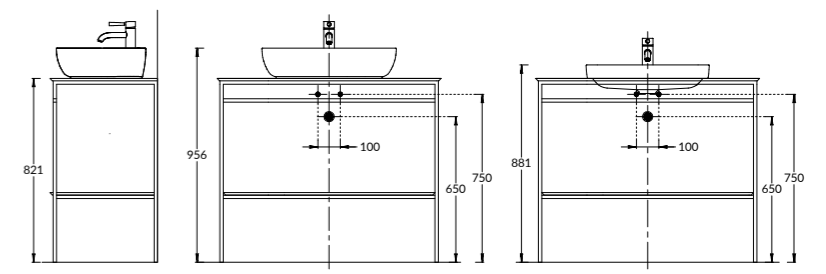

PL.N.100.01\BLK

Метал. структура PLAZA Next напольная 100 см, цвет чёрный матовый
PLAZA Next floor standing metal structure 100 cm, black matt color