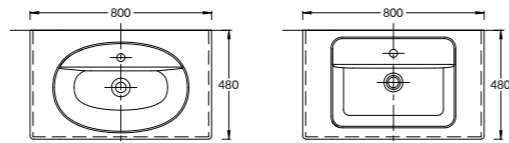

PL.M.170\WHT

Пенал PLAZA Modern подвесной 170, 2 дверцы, белый.
 PLAZA Modern tall unit wall hung 170 CM, 2 doors.

PLAZA NEXT

PL.N.80.02\BLK

Метал. структура PLAZA Next подвесная 80 см, цвет чёрный матовый
PLAZA Next metal structure wall hung 80 cm, black matt