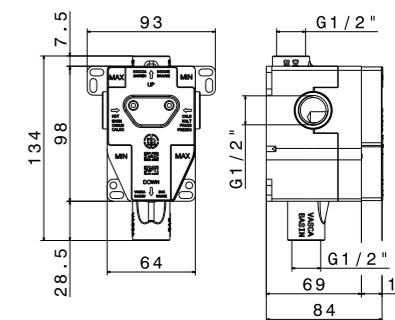

ART. 10862KM

Универсальная внутренняя часть для смесителя на два потока для душа
Universal concealed body for single lever bath/shower faucet with automatic diverter