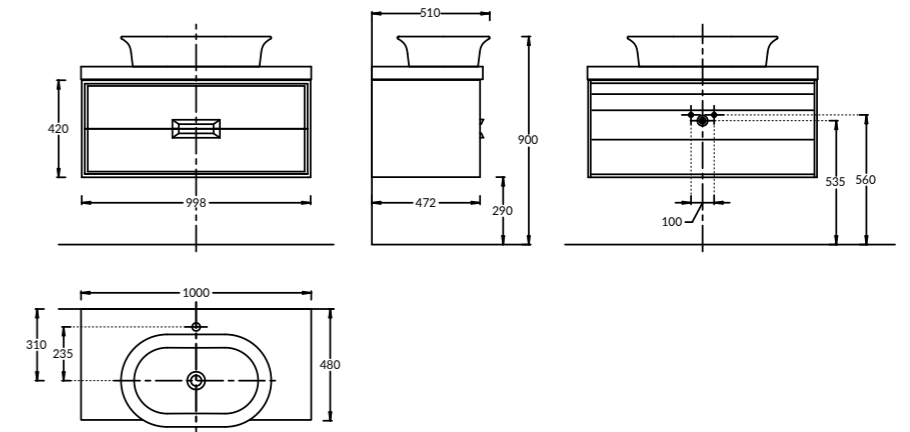

CN.100 | CN.100\M

Тумба CANALETTO, 2 ящика
(подходит для раковин BUONGIORNO)
CANALETTO FURNITURE UNIT,
2 drawers (suit for buongiorno washbasins)