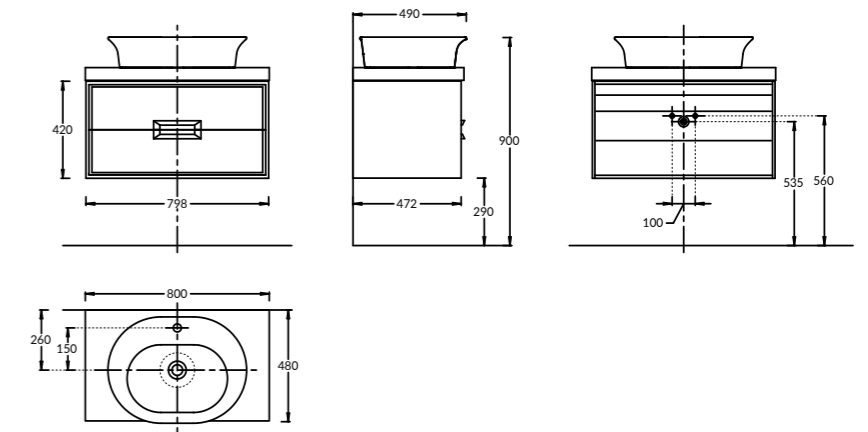

CN.80 | CN.80\M

Тумба CANALETTO, 2 ящика
(подходит для раковин BUONGIORNO)
CANALETTO FURNITURE UNIT, 2 drawers
(suit for buongiorno washbasins)