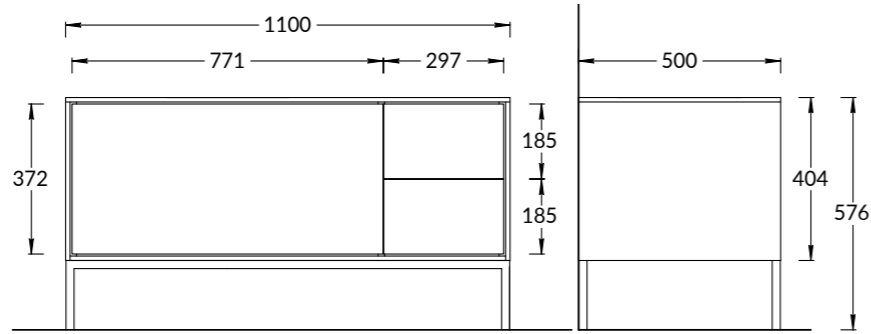

AT.110\WHT.M

AT.110\WD

ATLG.110\MH

ATLG.110\ML

AT.110\WHT.M | AT.110\WD

Тумба ATOLLO 110, белая матовая, открытие push
ATOLLO Furniture unit 110, push to open, white matt
Тумба ATOLLO 110, деревянная, открытие push
ATOLLO Furniture unit 110, push to open, color wood
Ножки приобретаются отдельно от тумб
Legs are purchased separately from the furniture units