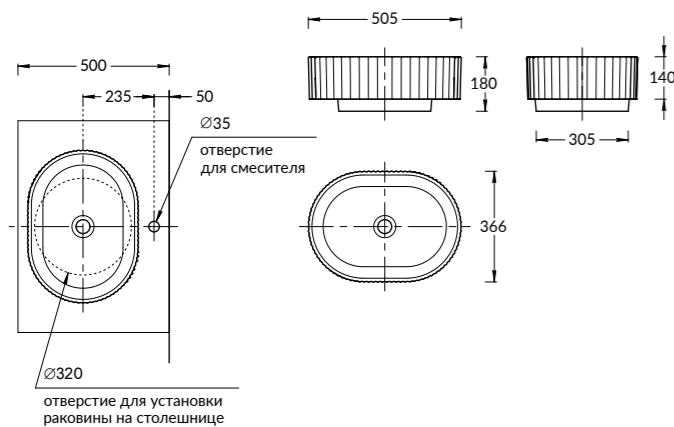

ВАРИАНТЫ УСТАНОВКИ РАКОВИНЫ