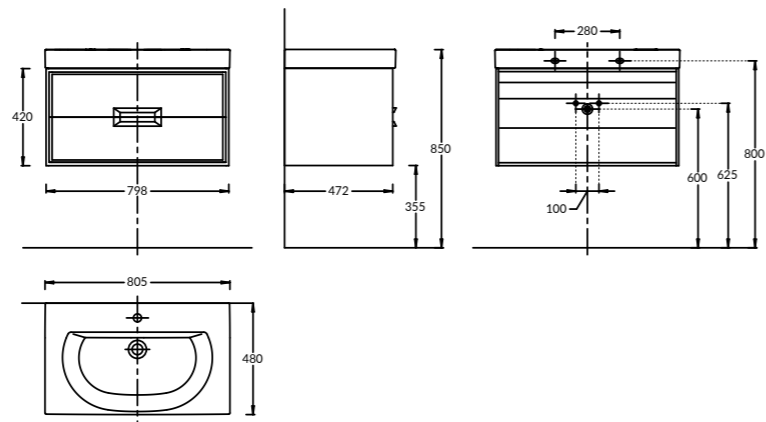

CANALETTO

CN.60 | 60 см

CN.60\М | 60 см

CN.60 | CN.60\М
Тумба CANALETTO, 2 ящика
(подходит для раковин BUONGIORNO)
CANALETTO FURNITURE UNIT, 2 drawers
(suit for buongiorno washbasins)

CN.80 | 80 см

CN.80\М | 80 см