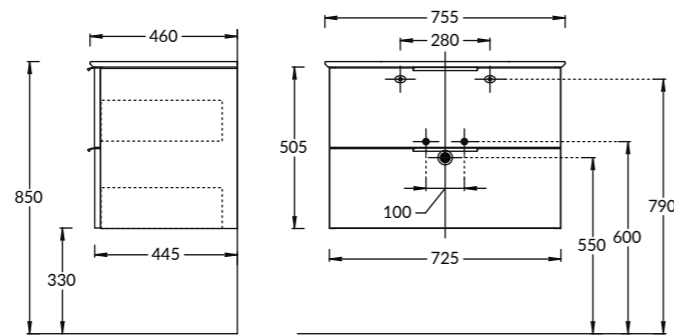

Тумба PIANO 85 см, 2 ящика, цвета: белый глянец, «дымчатый вяз»
 PIANO furniture unit 85 cm, 2 drawers colors:
 "glossy white", "smoky elm"

PI.75\WHT

PI.75\OLM

PI.75\WHT | PI.75\OLM

Тумба PIANO 75 см, 2 ящика, цвета: белый глянец, «дымчатый вяз»
 PIANO furniture unit 75 cm, 2 drawers colors:
 "glossy white", "smoky elm"