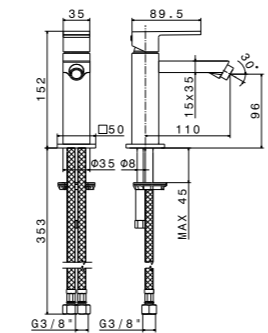

СМЕСИТЕЛИ ДЛЯ УНИТАЗА | БИДЕ | WC | BIDET

ART. 66425KM

Смеситель однорычажный для биде с донным клапаном 1 1/4. Соединение 3/8"
Single lever bidet faucet with 1 1/4 pop-up waste set. 3/8" female connection hoses

21.018 Хром / Chrome
01.093 Матовый чёрный / Matt black