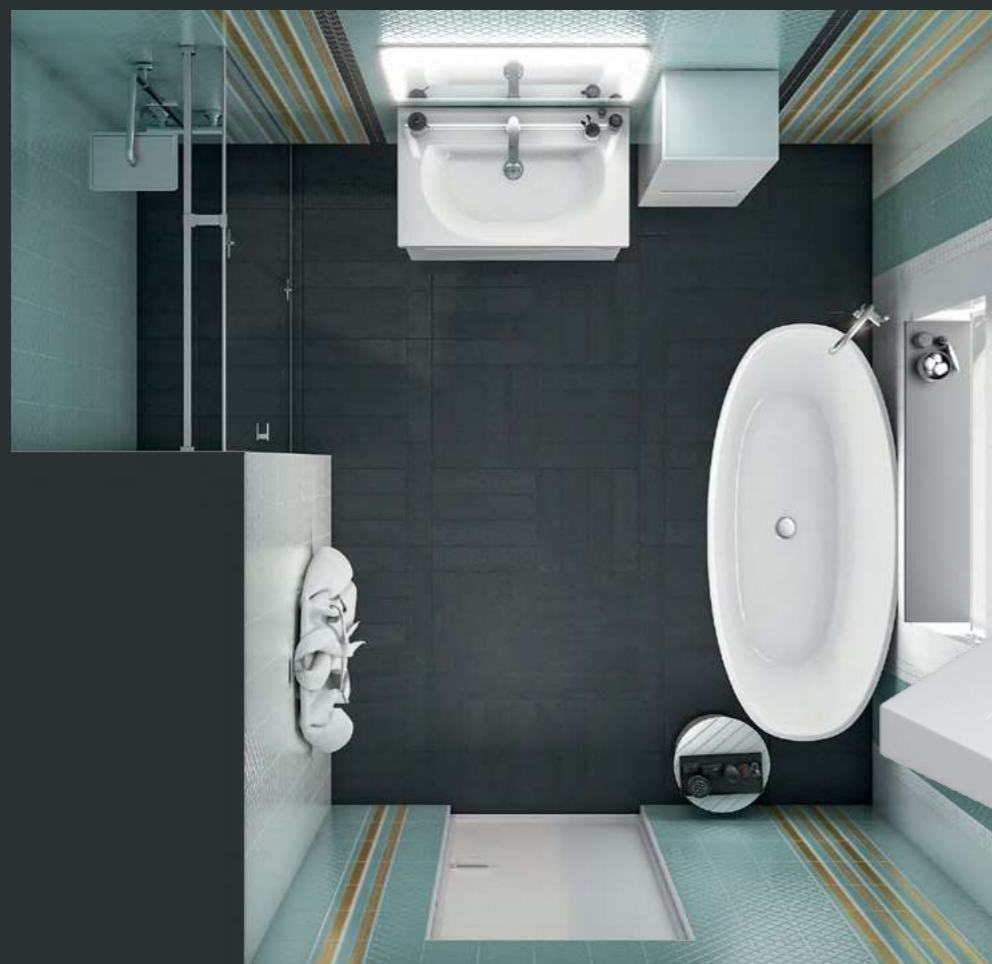

Buongiorno

Кому-то форма этих раковин покажется схожей с очертаниями античных римских театров. А другим чаша BUONGIORNO напомнит широкую улыбку, с которой теперь будет начинаться каждое утро. Дизайн тумб и пеналов позволяет использовать мебель этой серии в любой современной ванной.

For some, the classical form of these washbasins will seem similar to the outlines of ancient Roman theater. For others BUONGIORNO washbasin will remind of a wide smile which will now signify the beginning of every morning. The design of the cabinet and tall units allows you to use the furniture of this series in any modern bathroom.

раковина | washbasin
BG.WB.60 | 60 CM