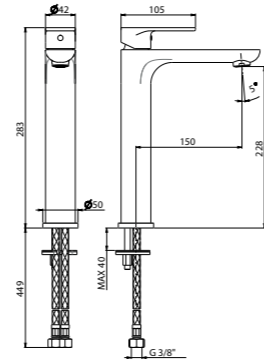

СМЕСИТЕЛИ PIANO ДЛЯ РАКОВИНЫ | WASHBASIN

ART. 69310KM

Однорычажный смеситель для раковины, с 1" 1/4 слива. Соединение 3/8"
Single lever washbasin mixer with 1"1/4 pop-up waste set. 3/8" female connection hoses

21.018 Хром / Chrome

ART. 69315KM

Однорычажный смеситель для раковины, высокий, с установкой на столешницу, без донного клапана. Соединение 3/8"
Single lever mixer, high version for above counter washbasin. Without pop-up waste set. 3/8" female connection hoses

21.018 Хром / Chrome

СМЕСИТЕЛИ ДЛЯ УНИТАЗА | БИДЕ | WC | BIDET

ART. 69325KM

Смеситель однорычажный для биде, с донным клапаном 1" 1/4. Соединение 3/8"
Single lever bidet mixer with 1"1/4 pop-up waste set. 3/8" female connection hoses

21.018 Хром / Chrome

СМЕСИТЕЛЬ ДЛЯ ВАННЫ | BATH GROUP

ART. 69340СКМ

Настенный латунный смеситель для ванны, с держателем душевой лейки, ручным душем из пластика и шлангом из ПВХ.
Complete bath group with fixed shower holder, PVC flexible and ABS hand shower

21.018 Хром / Chrome

ДУШЕВАЯ КОЛОННА ВСТРОЕННОГО МОНТАЖА | WELLNESS

ART. 69370ЕКМ

Встроенный однорычажный смеситель для душа с переключателем на 2 потока, соединение входа и выхода 1/2". Внешняя и внутренняя части
Single lever concealed mixer with two ways out diverter, 1/2" connections

21.018 Хром / Chrome

ART. 69356KM

Душевая стойка длиной 150 см, с подвижным держателем лейки ручного душа из пластика и шлангом из ПВХ. Без выхода для подачи воды
Complete shower set, with ABS hand shower, LL. 150 cm flexible, without wall union

21.018 Хром / Chrome

ART. 2299KM

Вывод для подачи воды. Wall union.

21.018 Хром / Chrome

ART. 69360KM

Верхняя круглая душевая лейка «тропический дождь» с кронштейном и выводом из стены, диаметром 200 мм
Wall head shower with raining jet. Ø 200 mm

21.018 Хром / Chrome