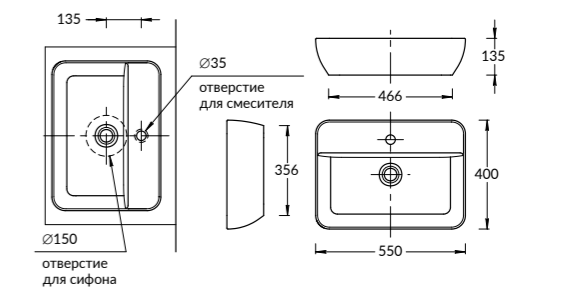

PLR.WBU.55
Раковина PLAZA 55 см, встраиваемая снизу
PLAZA under-counter washbasin 55 cm