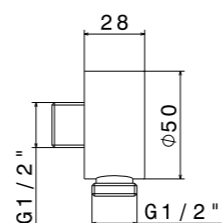

ART. 2299KM

Вывод для подачи воды
Wall union

21.018 Хром / Chrome
01.093 Матовый чёрный / Matt black
M0.070 Титановый атласный / Titanium satin
M0.071 Золотой атласный / Gold satin