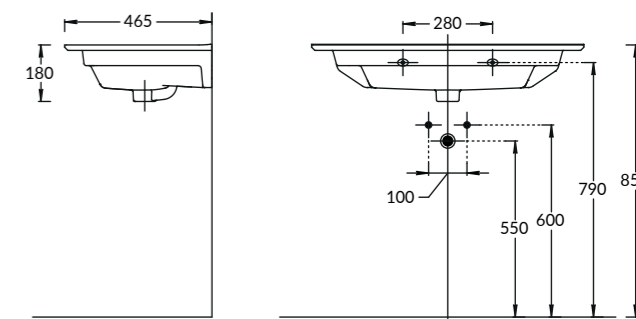

PI.WB.75
Раковина PIANO 75 см с крепежом
PIANO washbasin 75cm