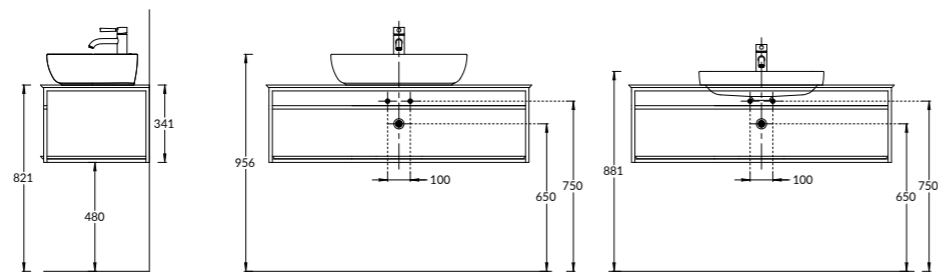

PL.N.120.02\BLK

Метал. структура PLAZA Next подвесная 120 см, цвет чёрный матовый
PLAZA Next metal structure wall hung 120 cm, black matt color