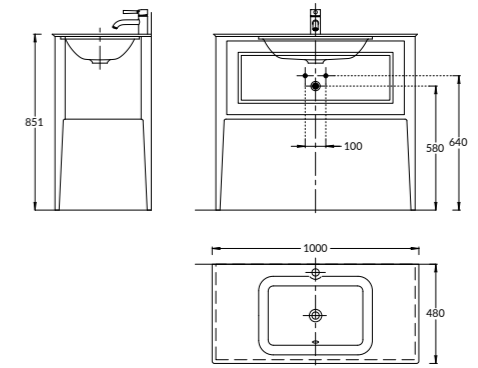

Тумба PLAZA Classic напольная 100 см, 1 выдвижной ящик, высота – 840 мм, в трех цветах: белый, «капучино» и «орех»
PLAZA Classic furniture unit for washbasin 100 cm, 1 drawer, h - 840 mm, in three colors: white, capuccino, walnut