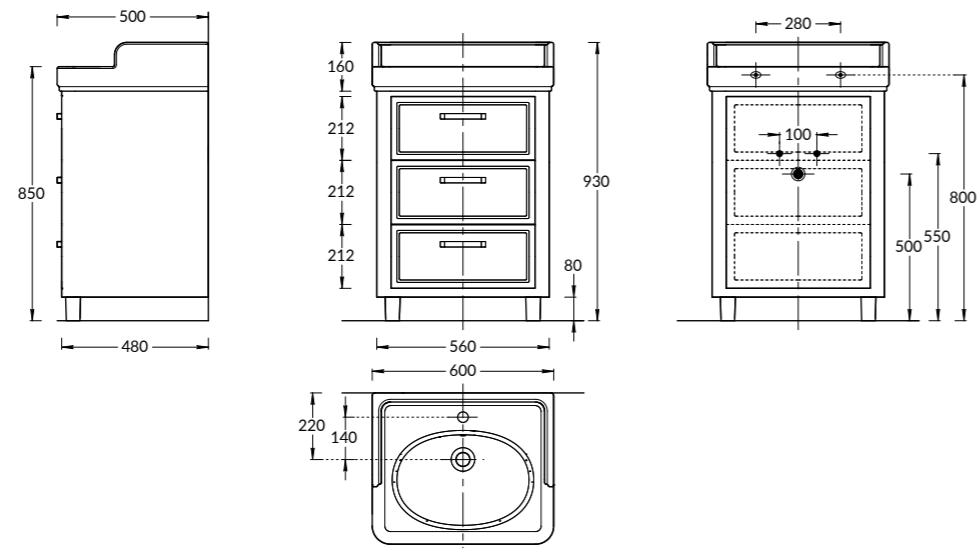

PO.60.3\WHT | PO.60.3\BLK

Тумба POMPEI для раковины 60 см, 3 ящика, цвет: белый или чёрный глянец
POMPEI furniture unit for washbasin 60 cm, 3 drawers, lacquered glossy white or black