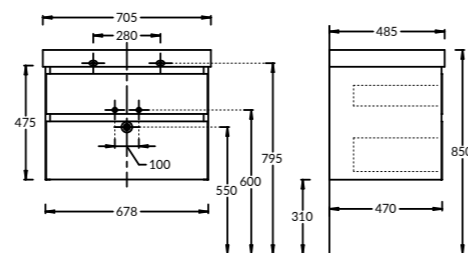

CU.70\WHT | CU.70\MAL | CU.70\LIM
Тумба CUBO 70 см, 2 ящика, цвета: белый глянец, «мальва», «лимо»
CUBO furniture unit 70 cm, 2 drawers colors:
"glossy white", "malva", "limo"