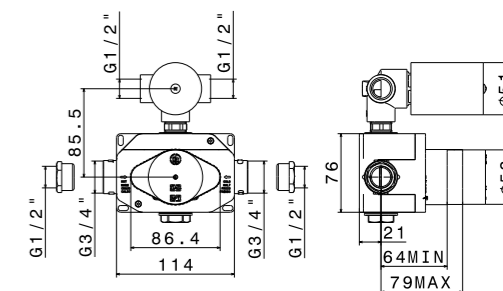

ART. 27886KM

Универсальная внутренняя часть для термостатического смесителя на два потока для душа
Universal concealed body for thermostatic bath faucet