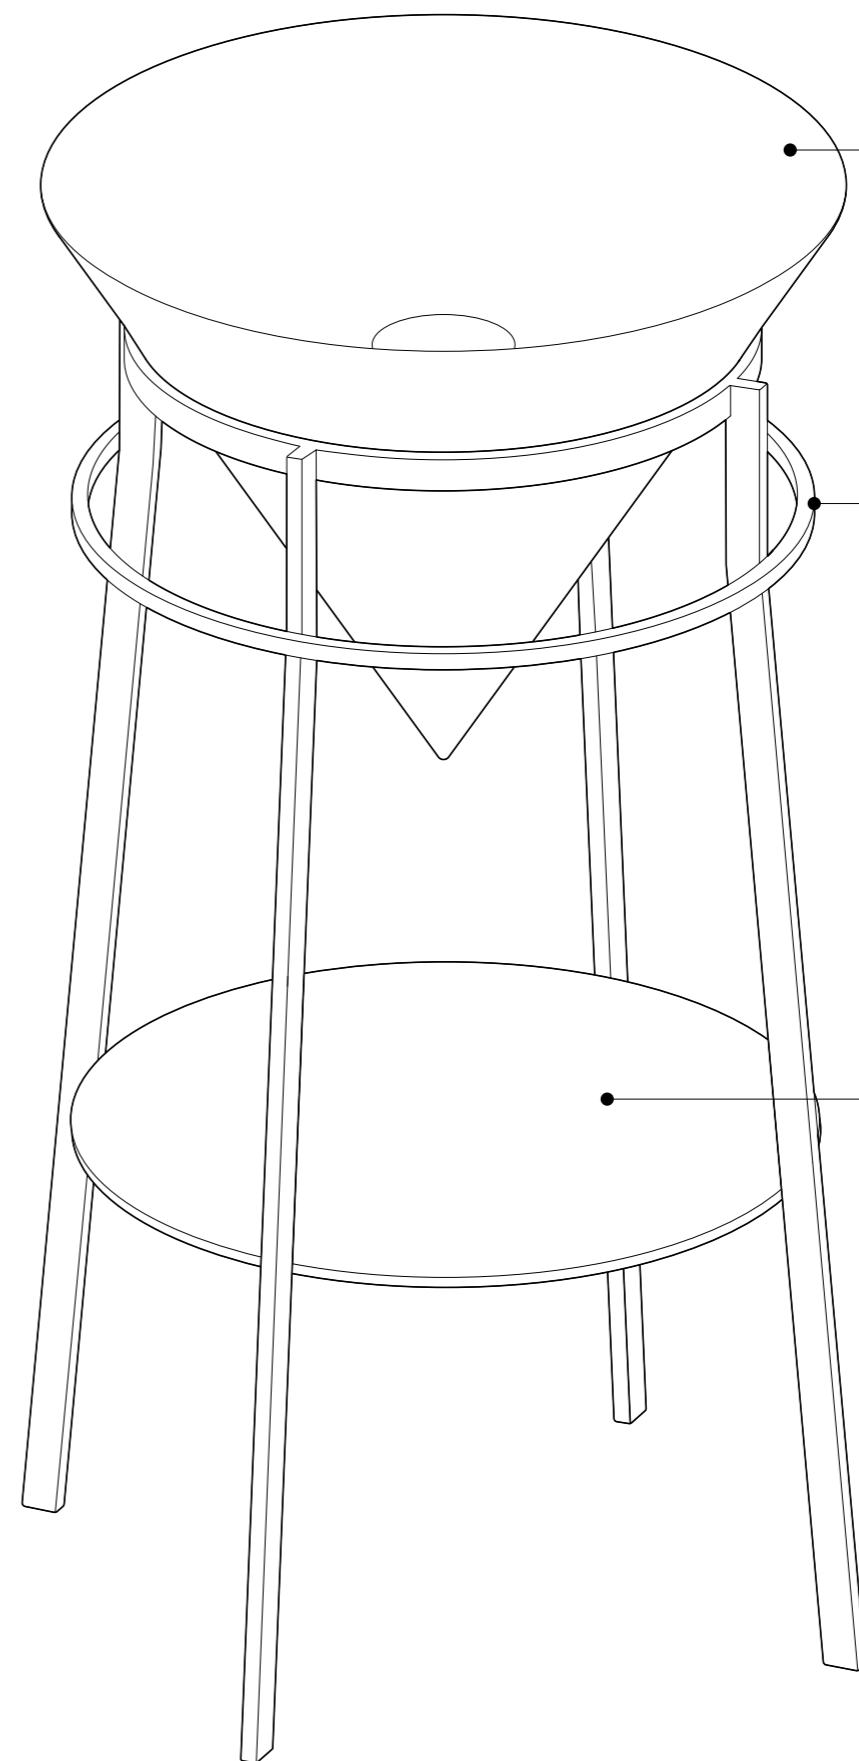

- керамика | ceramic
  - Белый глянцевый
    White glossy
  - Чёрный матовый
    Black matt
- металл | metal
  - Белый матовый
    White matt
  - Чёрный матовый
    Black matt
- керамика | ceramic
  - Белый глянцевый
    White glossy
  - Чёрный матовый
    Black matt
- керамогранит | porcelain gres
  - Ониче синий
    Onice blue
  - Ониче розовый
    Onice pink
  - Ониче бежевый
    Onice beige

Возможности для персонализации металлической структуры — выбор её цвета (белый или чёрный), а также одного из пяти вариантов нижней полки. Если учесть, что сама раковина CONO представлена в белом глянцевом и чёрном матовом, получим 20 решений для разных интерьерных задач.

Options for personalising the metal structure include the choice of colour (white or black) and one of five options for the bottom shelf. If we consider that the CONO washbasin itself is available in glossy white and matt black, there will be 20 solutions for different interior applications.