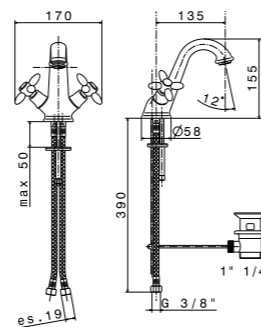

СМЕСИТЕЛИ MUSE ДЛЯ РАКОВИНЫ | WASHBASIN

ART. 9125KM

Смеситель для раковины на одно отверстие, с низким изливом, с донным клапаном, соединение F3/8" (соединительные шланги) и 1" 1/4 слива
Single hole washbasin group with short spout, 3/8" female connecting hoses and 1" 1/4 pop-up waste set

21.018 Хром / Chrome
31.023 Потертая бронза / Brushed bronze