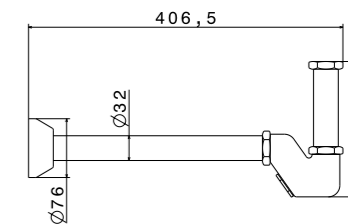

ТЕХНИЧЕСКИЕ АКСЕССУАРЫ | TECHNICAL ACCESSORIES

ART. 212KM

Сифон для раковины с декоративной накладкой, 1"1/4, длина – 250 мм, диаметр – 32 мм
Trap 1"1/4 for washbasin, back plug, 250 mm pipe with 32 mm. Dia

21.018 Хром / Chrome
31.023 Потертая бронза / Brushed bronze