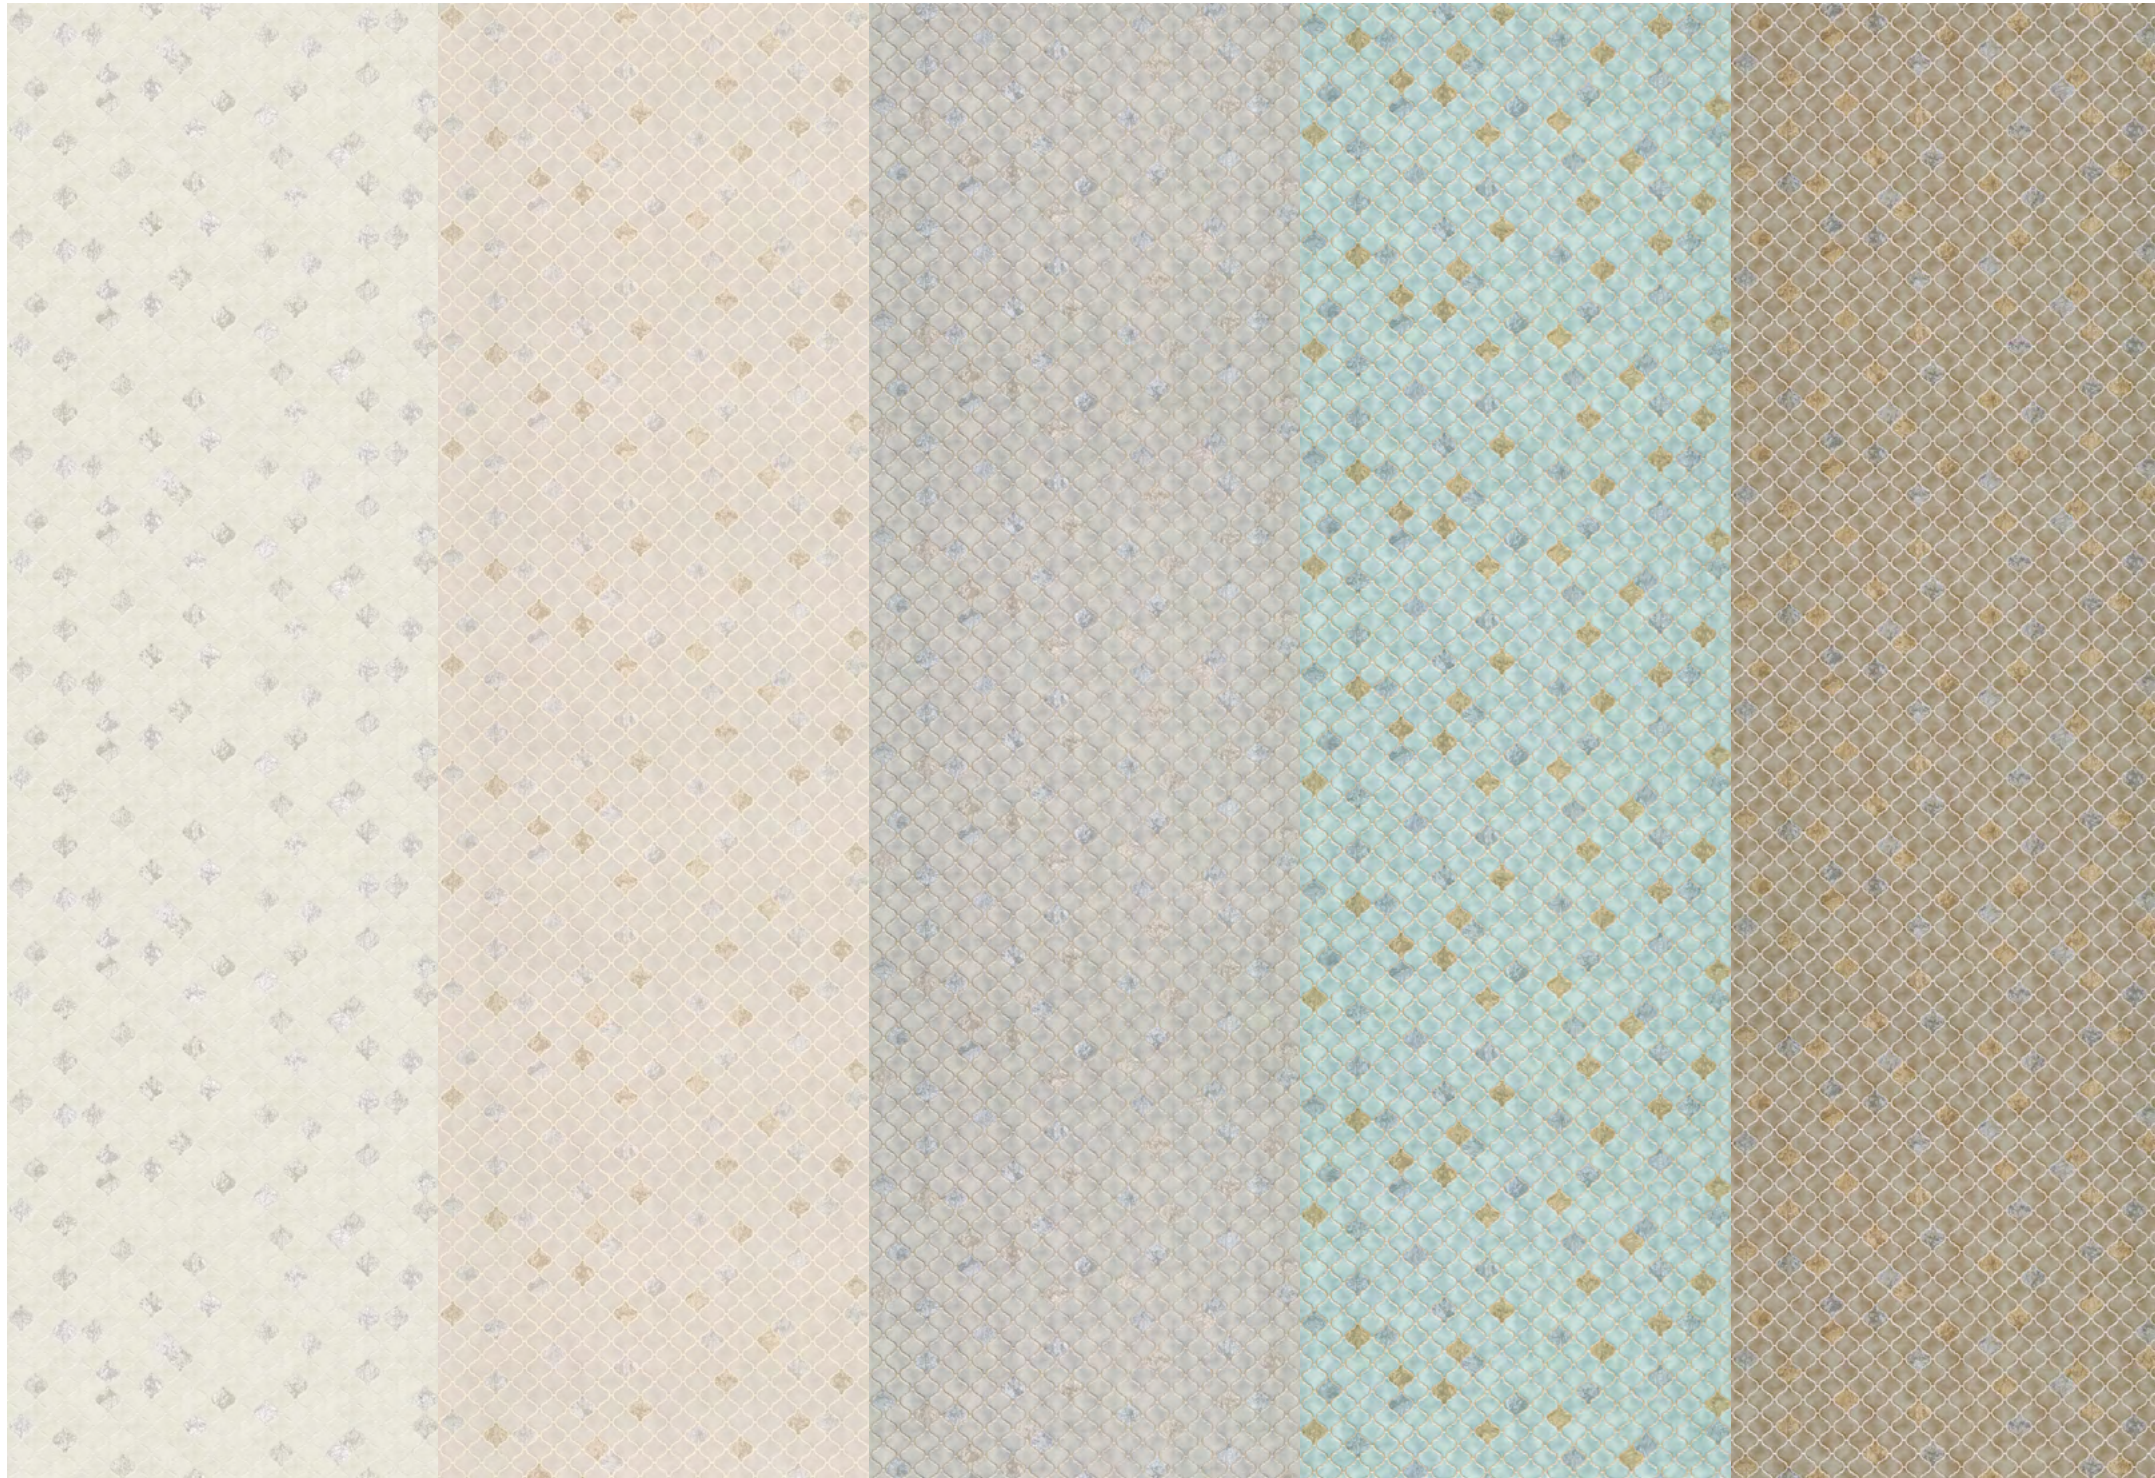

KM5201

KM5202

KM5203

KM5204

KM5205

Рисунок: орнамент
Раппорт: 13,2 см
Смещенная стыковка

Pattern: ornament
Repeat: 13.2 cm
Offset match