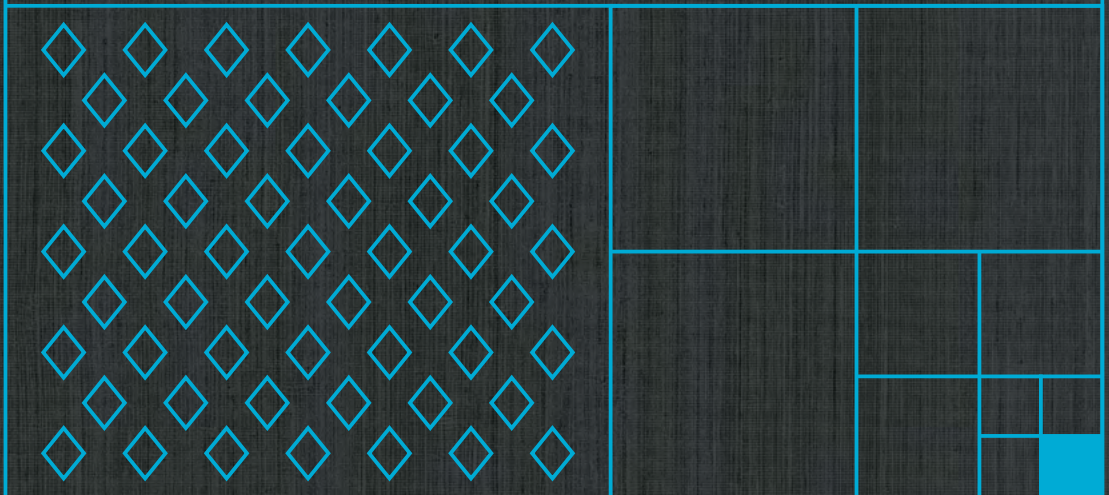

KERAMA MARAZZI

WALLCOVERINGS

КОЛЛЕКЦИЯ ОБОЕВ 2020

Обои KERAMA MARAZZI — это роскошь фактур, изысканность узоров и дизайн, согласованный с настенной плиткой из наших коллекций. На итальянском оборудовании последнего поколения, используя новейшие европейские технологии, мы создали материалы, которые станут подлинным украшением вашего дома. С этими обоями будет проще реализовать мечту об идеальной обстановке, воплотить в жизнь свои интерьерные замыслы.