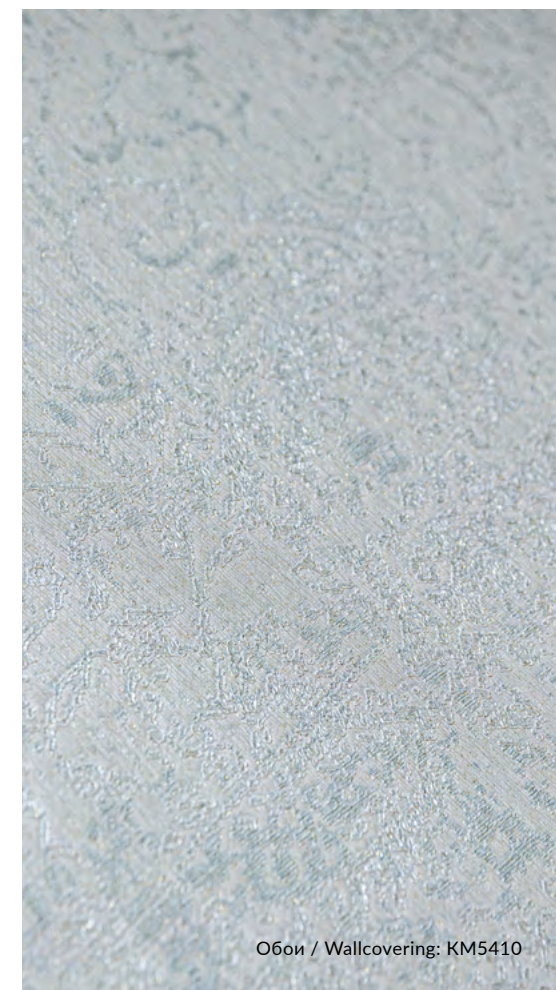

Обои / Wallcovering: KM5410